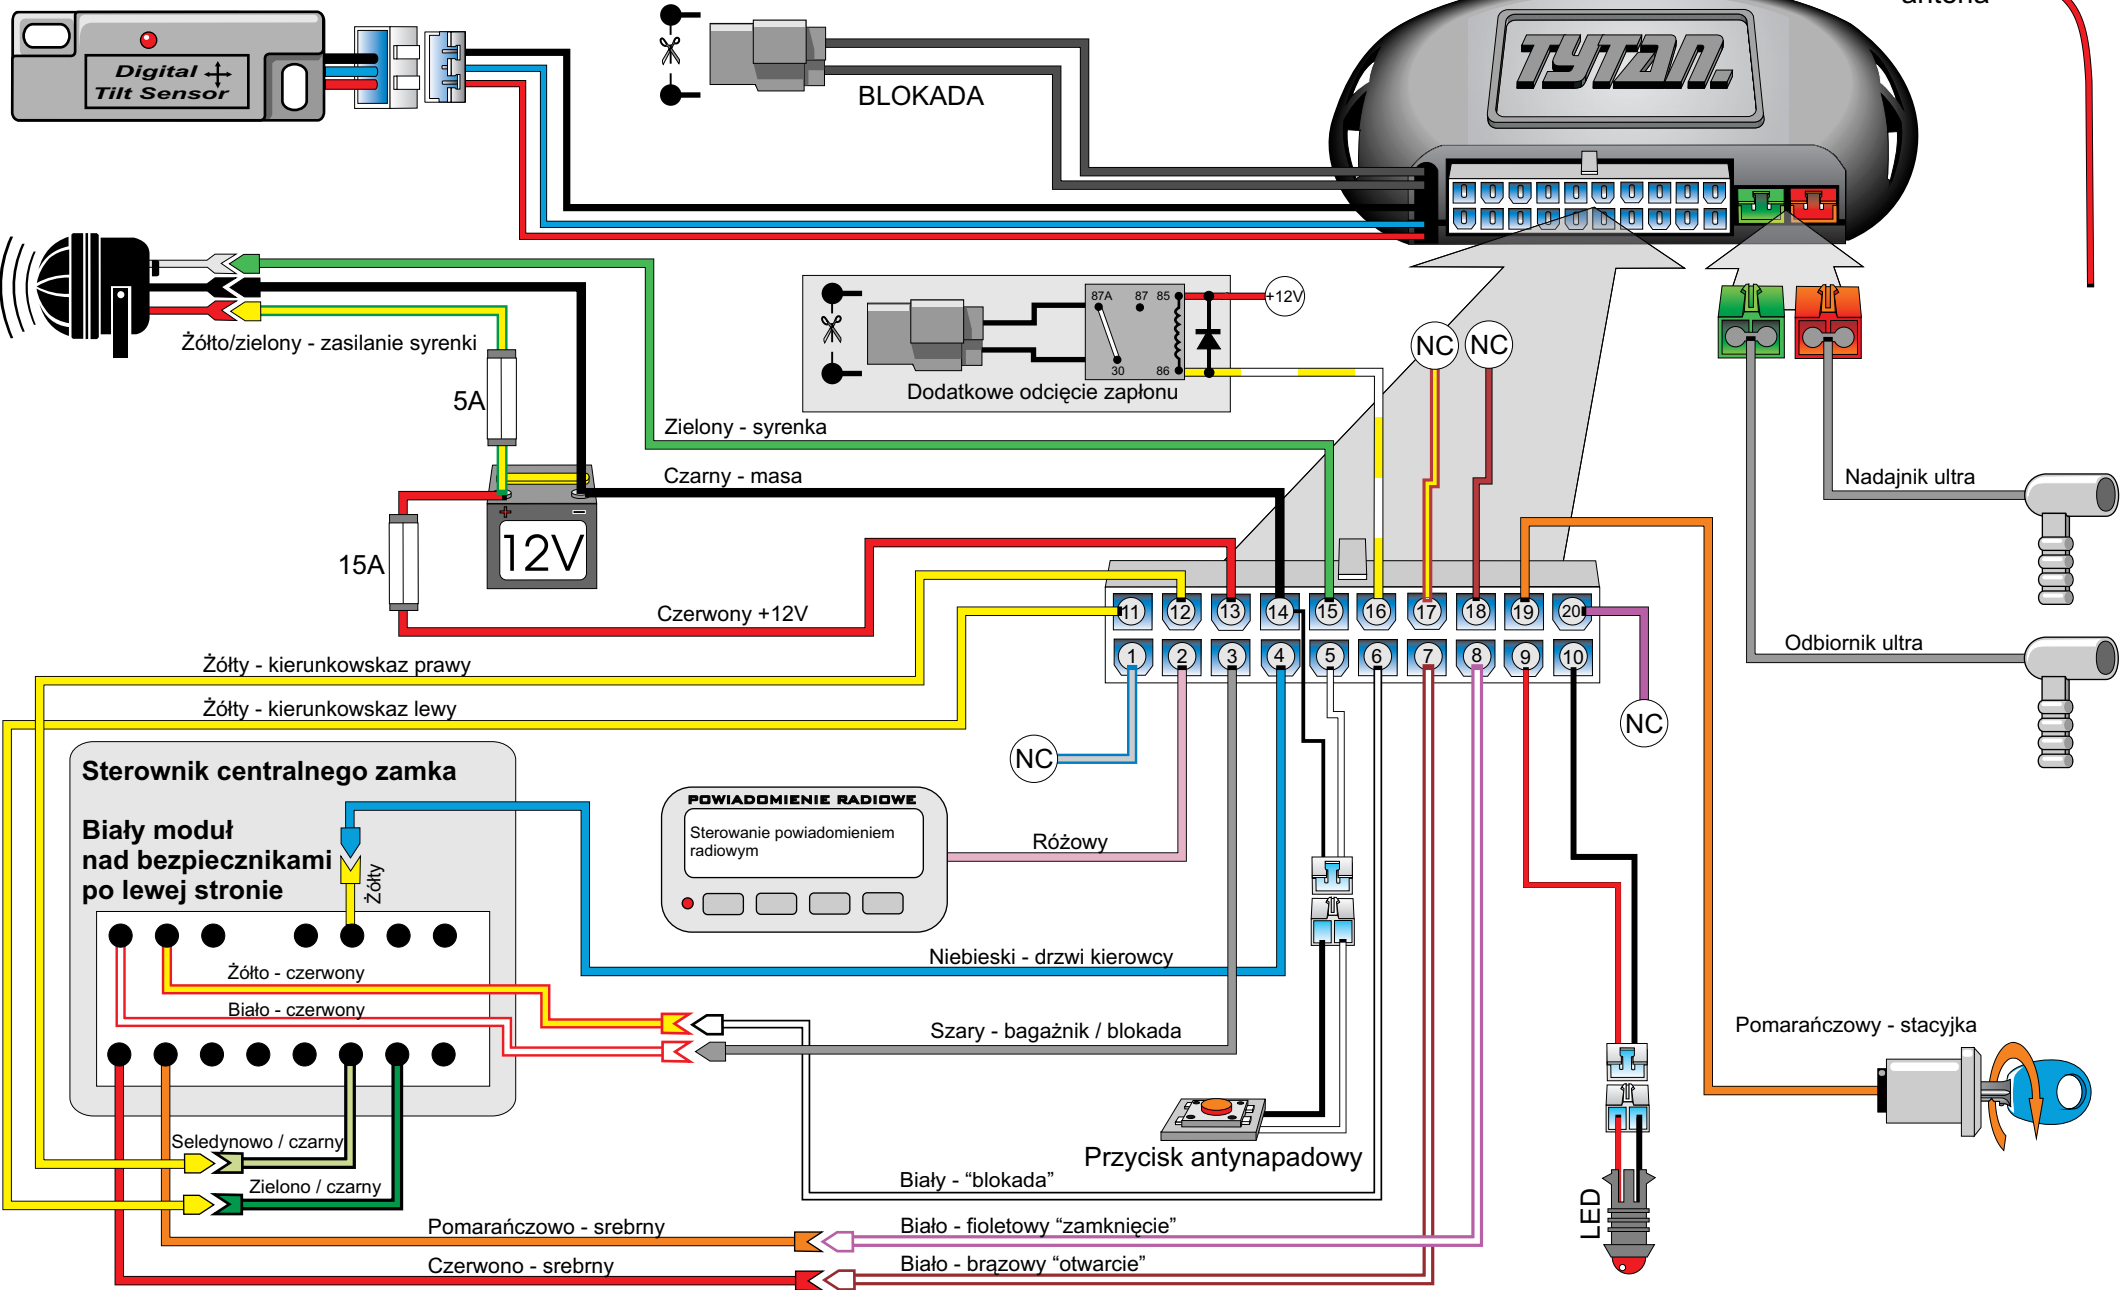

Homologowane czujniki dodatkowe

<p>Digital Systems sj Krzysztof Baluta & Jacek Szmelczyński 84-230 Rumia, ul. Sędzickiego 57 tel./fax (58) 671-43-48, 671-01-14</p>	<p>tytan Ds300 RS</p>	<p>Marka: SUBARU</p>	<p>Model: IMPREZA</p>	<p>Rok: 02-></p>
	<p>Nr rys. 19 Rev. 00</p>	<p>Parametr: 1 Poziom: 1</p>		