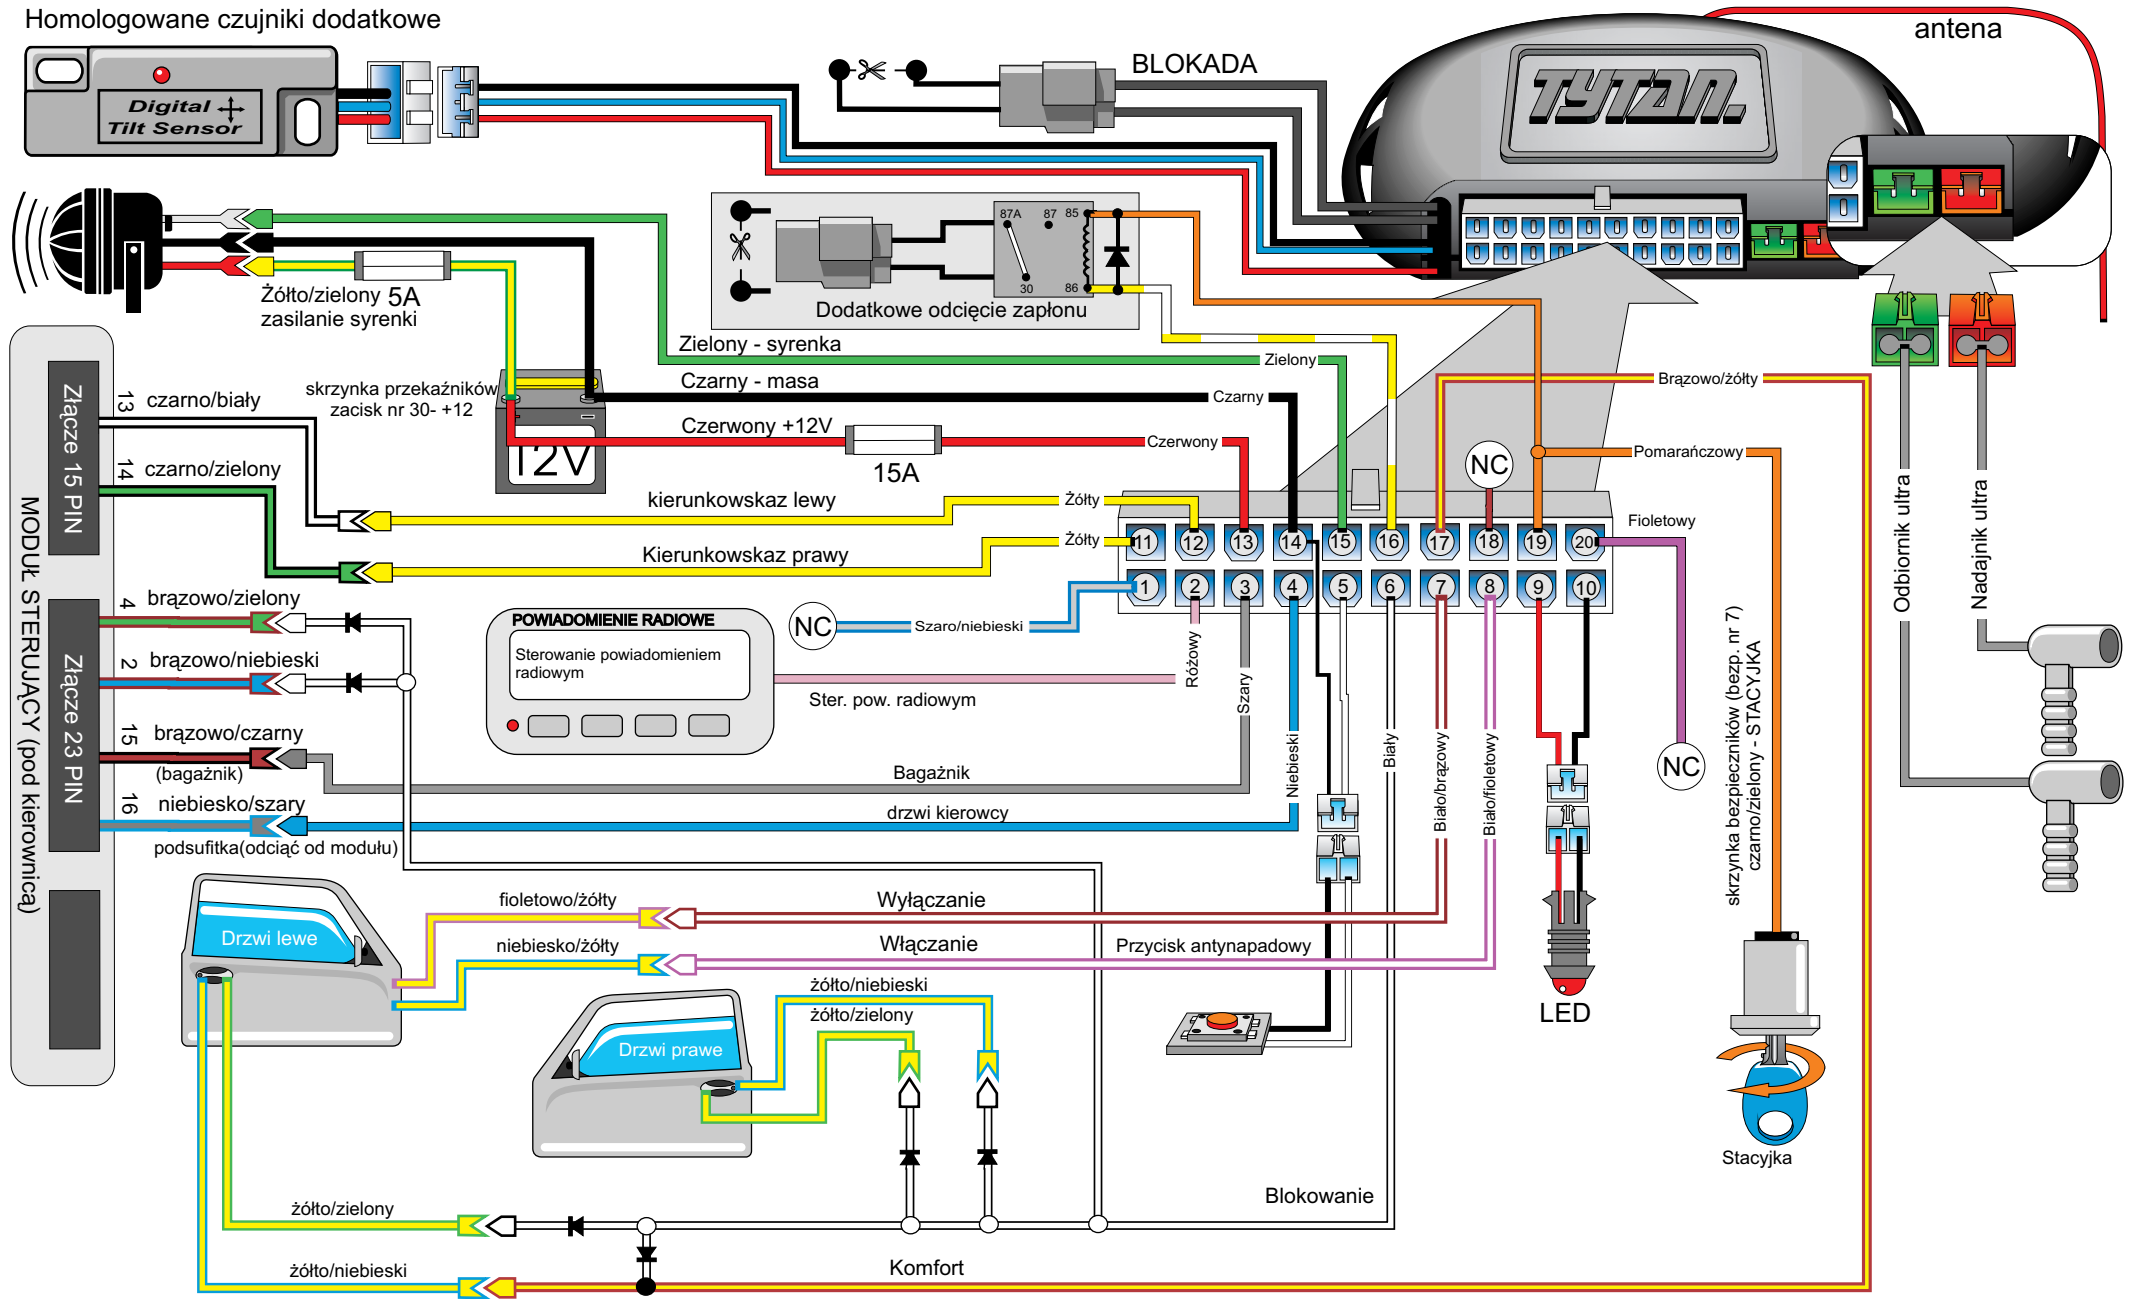

Homologowane czujniki dodatkowe

<p>Digital Systems sj Krzysztof Baluta & Jacek Szmelczyński 84-230 Rumia, ul. Sędzickiego 57 tel./fax (58) 671-43-48, 671-01-14</p>	<p>TYTAN Ds300 RS Nr rys. 21h Rev. 00</p>	<p>Marka: SEAT Parametr: 1 Poziom: 1</p>	<p>Model: TOLEDO</p>	<p>Rok: 99-00</p>
---	--	--	----------------------	-------------------