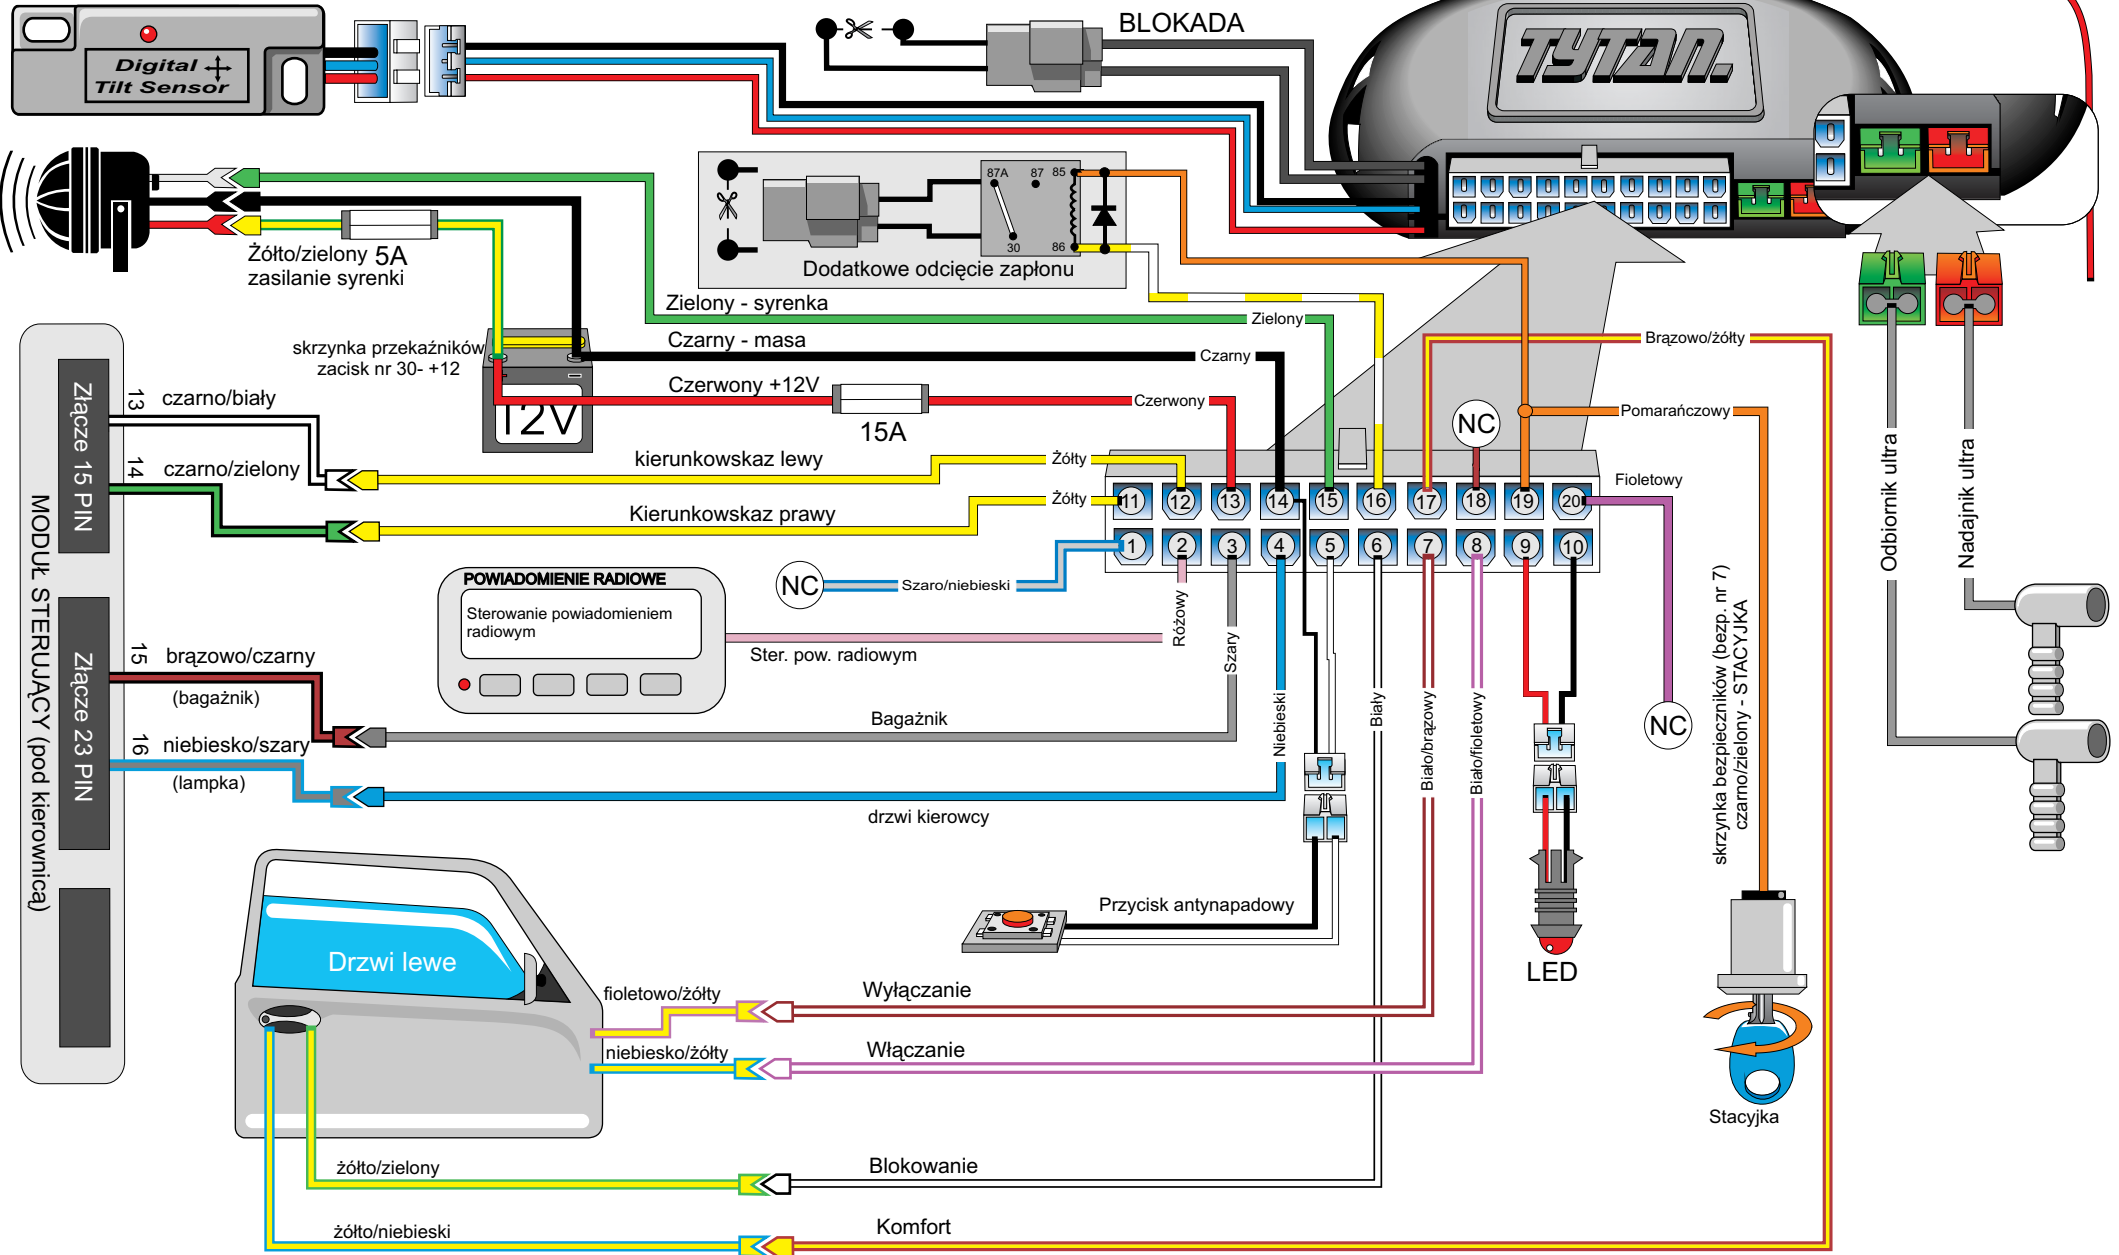

Homologowane czujniki dodatkowe

Digital Systems sj Krzysztof Baluta & Jacek Szmelczyński 84-230 Rumia, ul. Sędzickiego 57 tel./fax (58) 671-43-48, 671-01-14	TYTAN Ds300 RS	Marka: SEAT	Model: Toledo	Rok: 00 >
	Nr rys. 22h Rev. 00	Parametr: 1 Poziom: 1	Model: Leon	Rok: 02 >