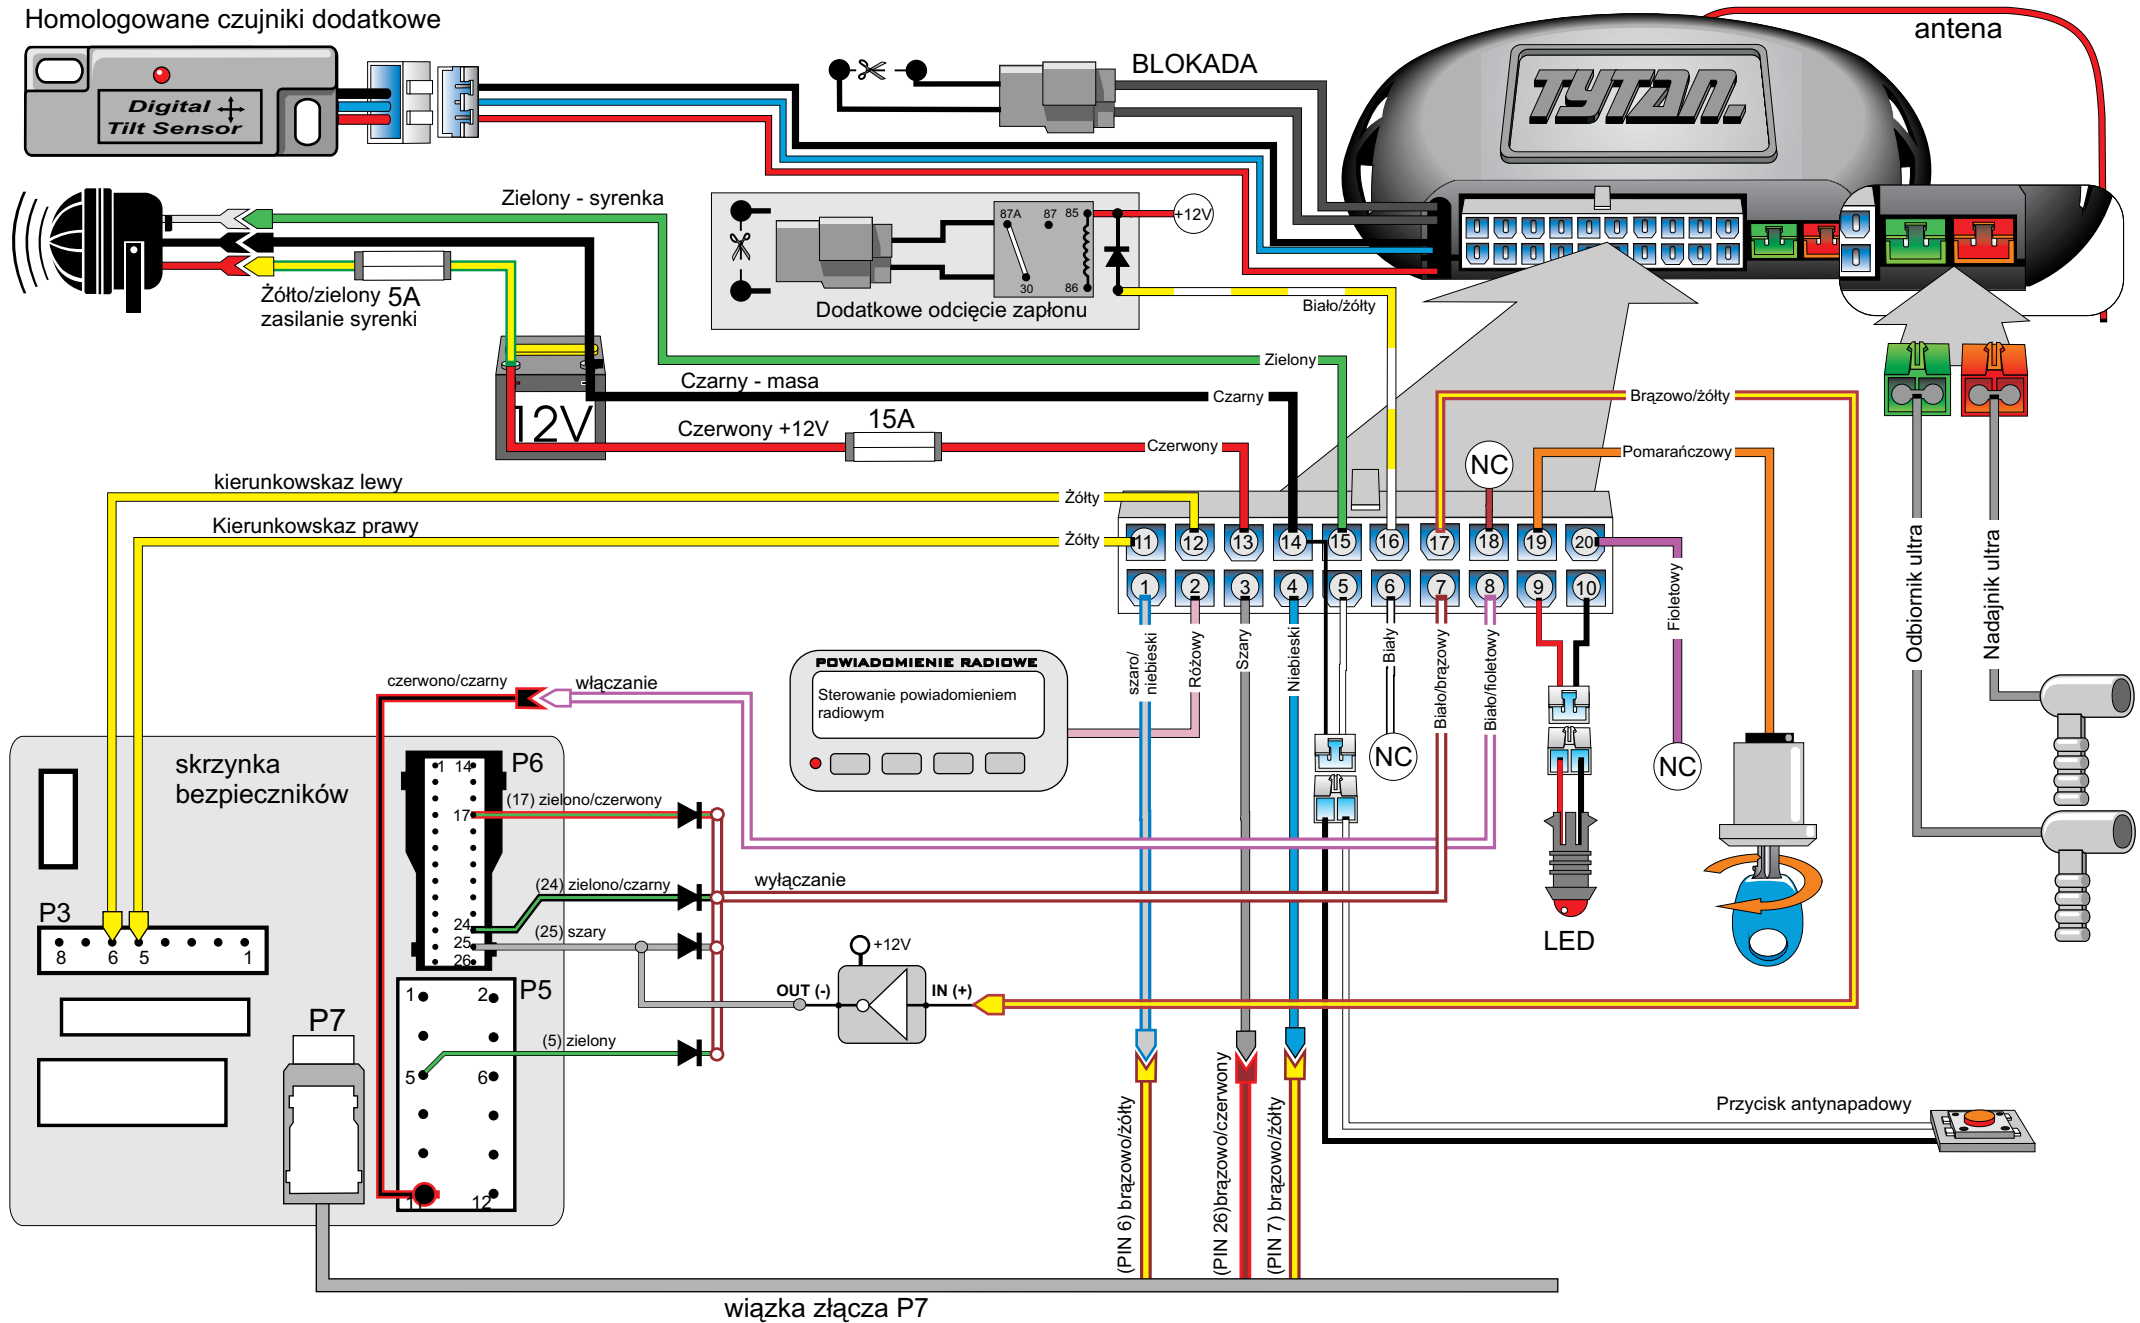

Homologowane czujniki dodatkowe

Digital Systems sj
 Krzysztof Baluta & Jacek Szmelczyński
 84-230 Rumia, ul. Sędzickiego 57
 tel./fax (58) 671-43-48, 671-01-14

tytan Ds300 RS
 Nr rys. 38p1
 Rev. 00

Marka: SEAT
Parametr: 1 Poziom: 11

Model: Alhambra

Rok: 01 >