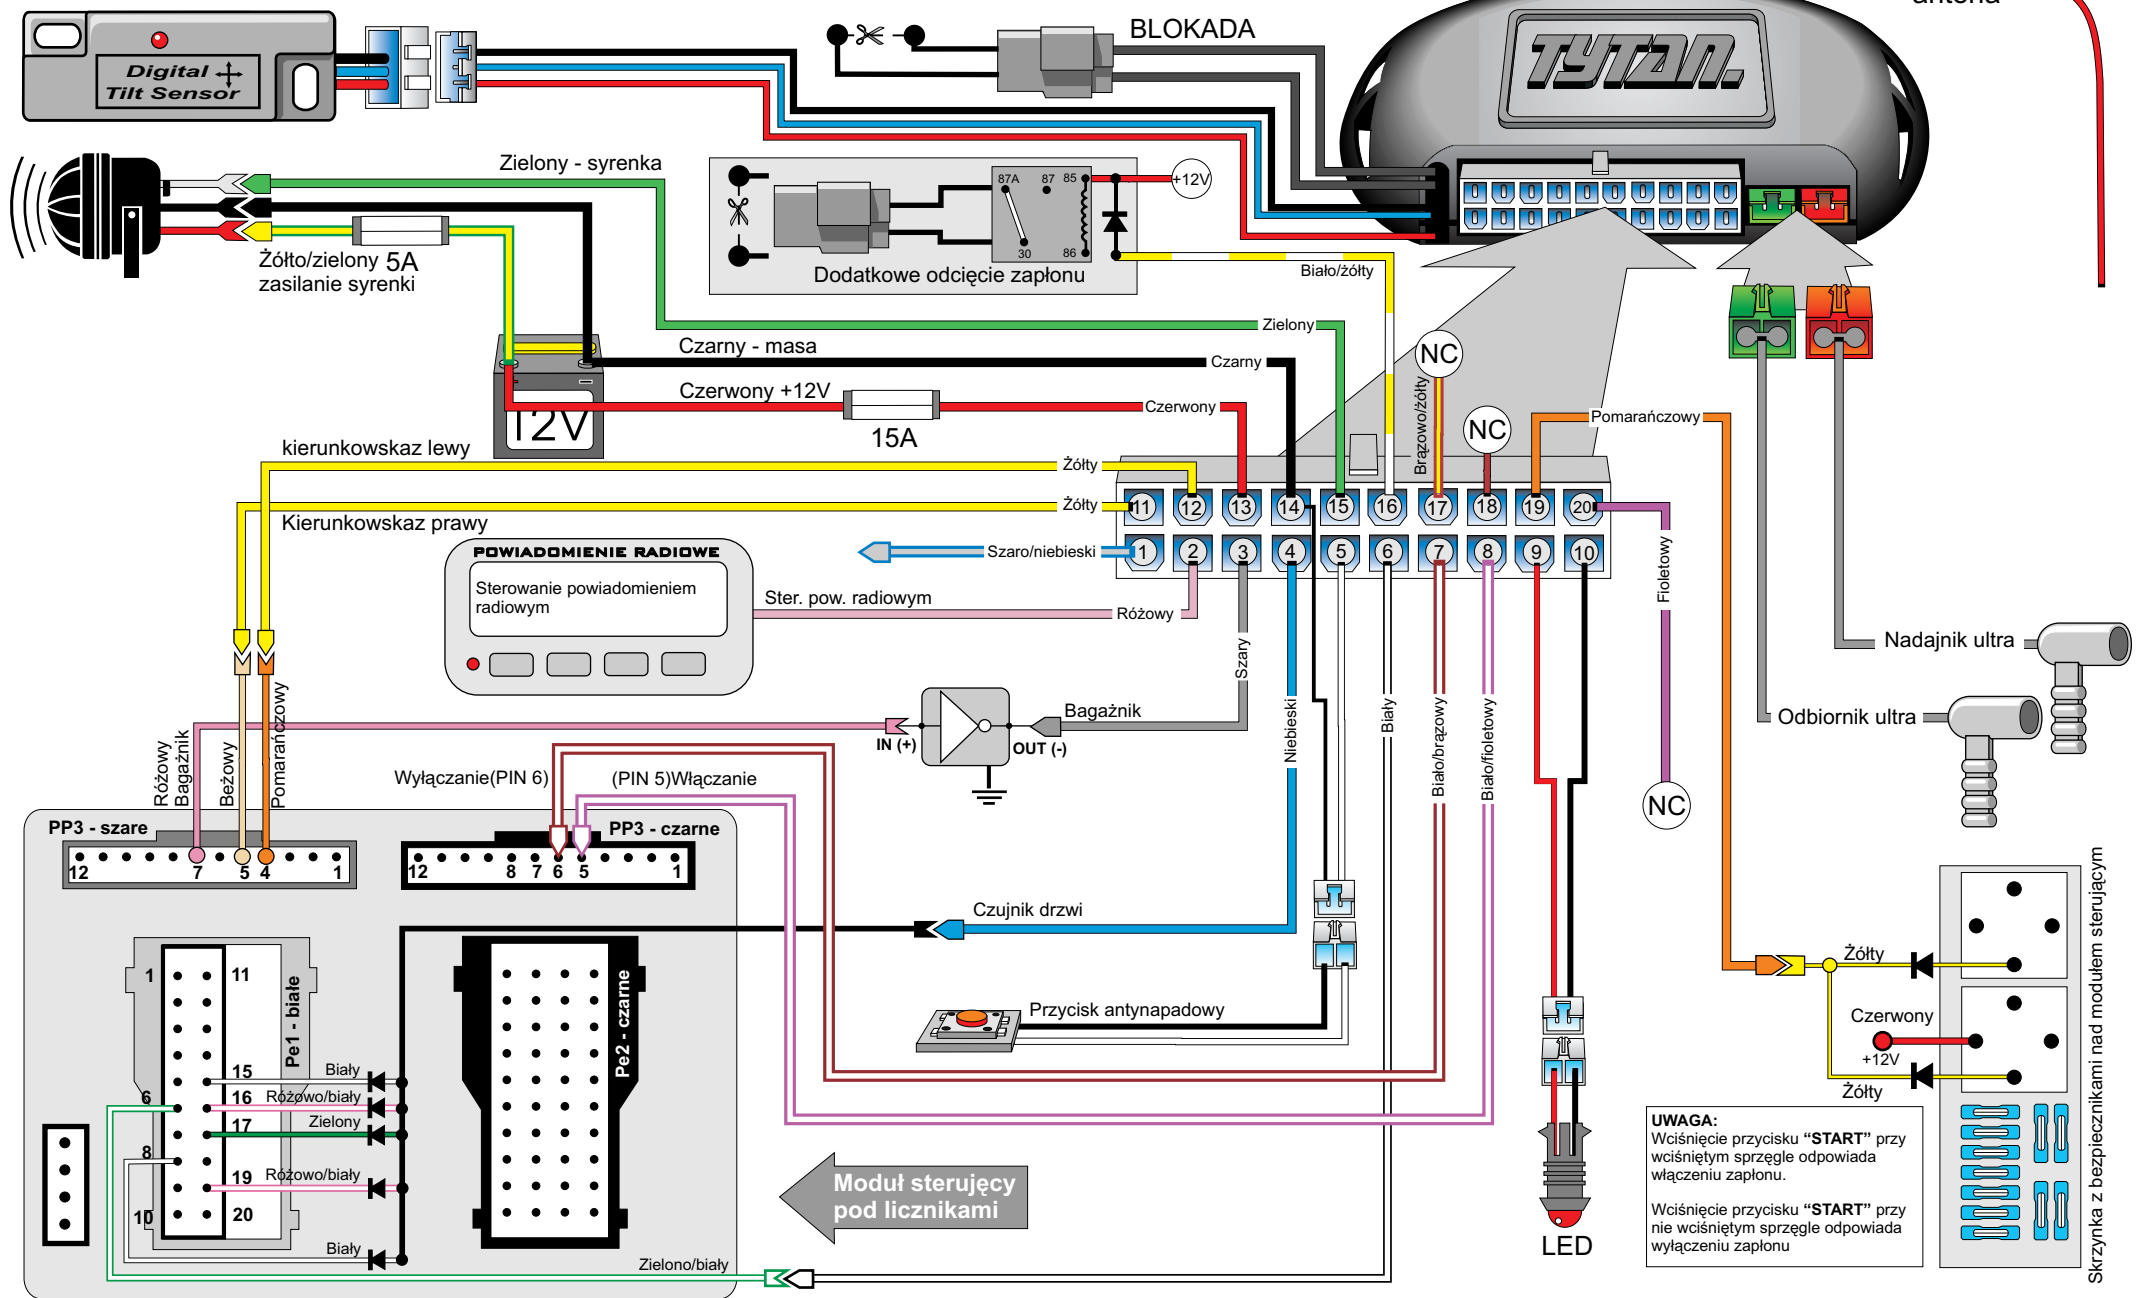

Homologowane czujniki dodatkowe

<p>Digital Systems sj Krzysztof Baluta &amp; Jacek Szmelczyński 84-230 Rumia, ul. Sędzickiego 57 tel./fax (58) 671-43-48, 671-01-14</p>	<p><b>tytan Ds300 RS</b> Nr rys. 34p Rev. 00</p>	<p>Marka: RENAULT Parametr: 1 Poziom: 12</p>	<p>Model: Megane II</p>	<p>Rok: 02 &gt;</p>
---	--	--	-------------------------	---------------------