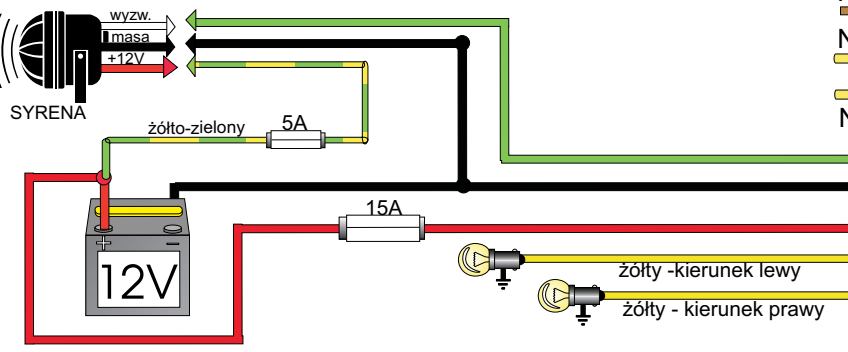

czujnik dodatkowy np. położenia GUARDIAL

OPCJA

do masy innych czujników  
masa  
sygnał  
+12V

blokada

CA300

tytan

NC  
NC  
NC

Stacyjka

antena

ultradźwięki-nadajnik  
ultradźwięki-odbiornik

CZERWONY  
+12V

ŻÓŁTY  
STACYJKA

KOSTKA POD KIEROWNICĄ

Fabryczny przełącznik centralnego zamka

ZŁACZE NA MODULE UCE  
(NAD DYWANIKIEM KIEROWCY)

BIAŁE 9 PIN  
CZARNE 8 PIN  
SZARE 9 PIN

CZARNE ZŁĄCZE  
W LEWYM PROGU

Szary- drzwi tylne (do szaro-niebieskiego)