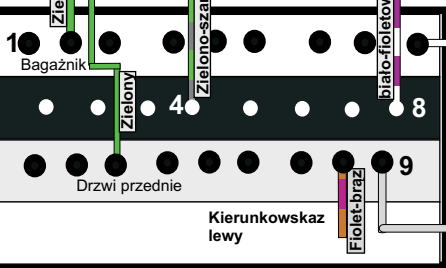

czujnik dodatkowy np. położenia GUARDIAL

OPCJA

do masy innych czujników  
masa  
sygnał  
+12V

blokada

CA300

tytan

NC  
NC  
NC

Stacyjka

antena

ultradźwięki-nadajnik  
ultradźwięki-odbiornik

CZERWONY  
+12V

ŻÓŁTY  
STACYJKA

KOSTKA POD KIEROWNICĄ

Fabryczny przełącznik centralnego zamka

ZŁACZE NA MODULE UCE  
(NAD DYWANIKIEM KIEROWCY)

BIAŁE 9 PIN  
CZARNE 8 PIN  
SZARE 9 PIN

CZARNE ZŁĄCZE  
W LEWYM PROGU

Szary- drzwi tylne (do szaro-niebieskiego)