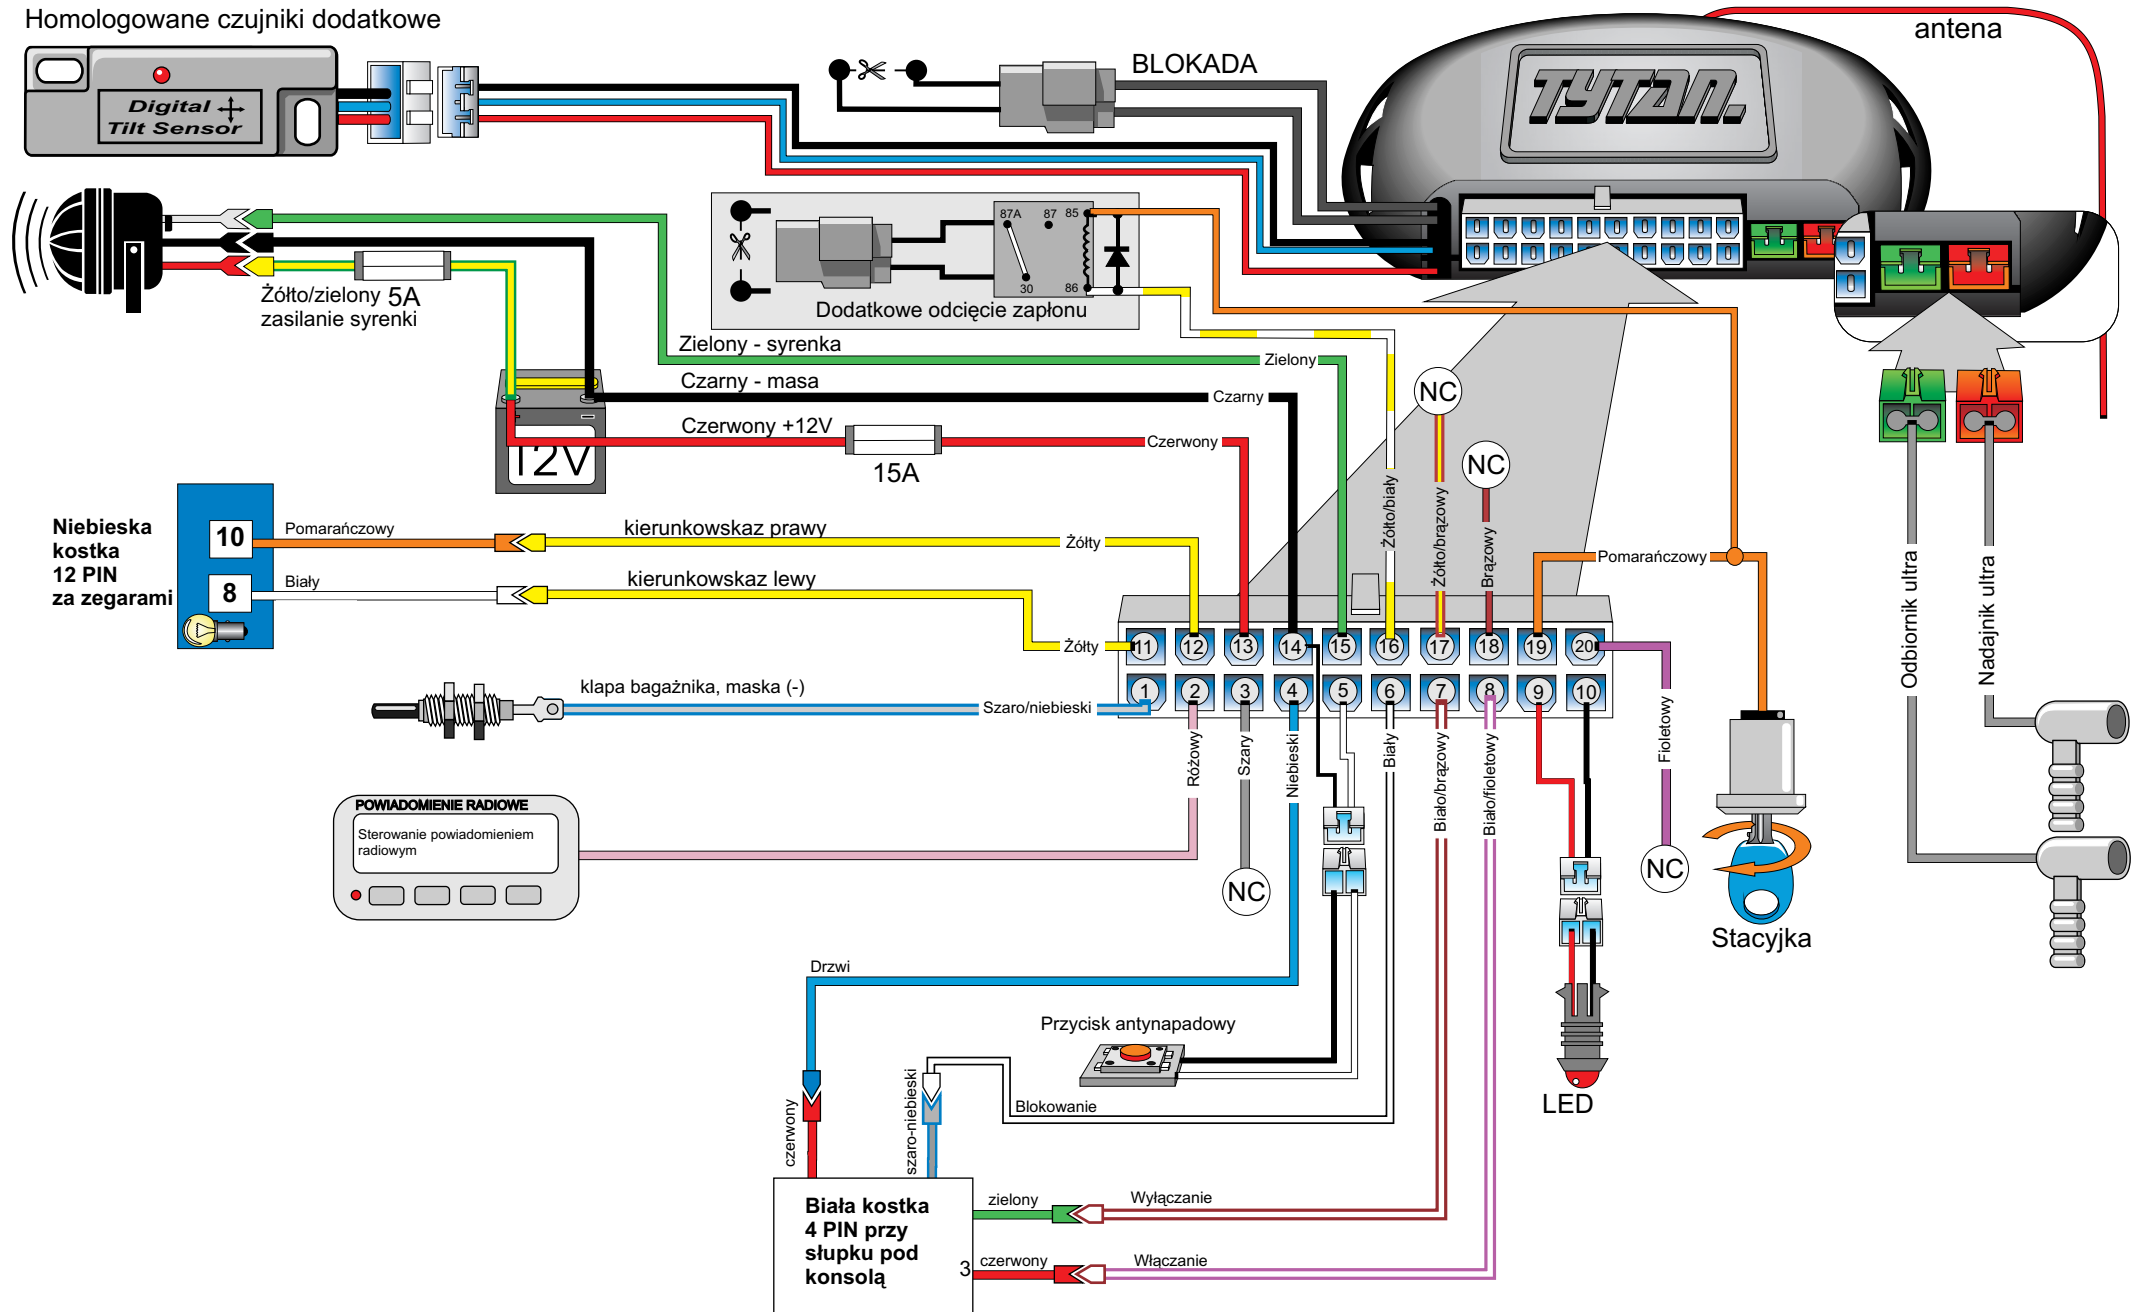

Homologowane czujniki dodatkowe

Digital Systems sj Krzysztof Baluta & Jacek Szmelczyński 84-230 Rumia , ul.Sędzickiego 57 tel./fax (58) 671-43-48 , 671-01-14	TYTAN Ds300 RS	Marka: PEUGEOT,CITROEN,TOYOTA	Model: 107	Rok: 06 >
	Nr rys. 135h	Parametr: 1 Poziom: 14	Model: C1	Rok: 06 >
	Rev. 00	wer. 1402	Model: AYGO	Rok: 06 >