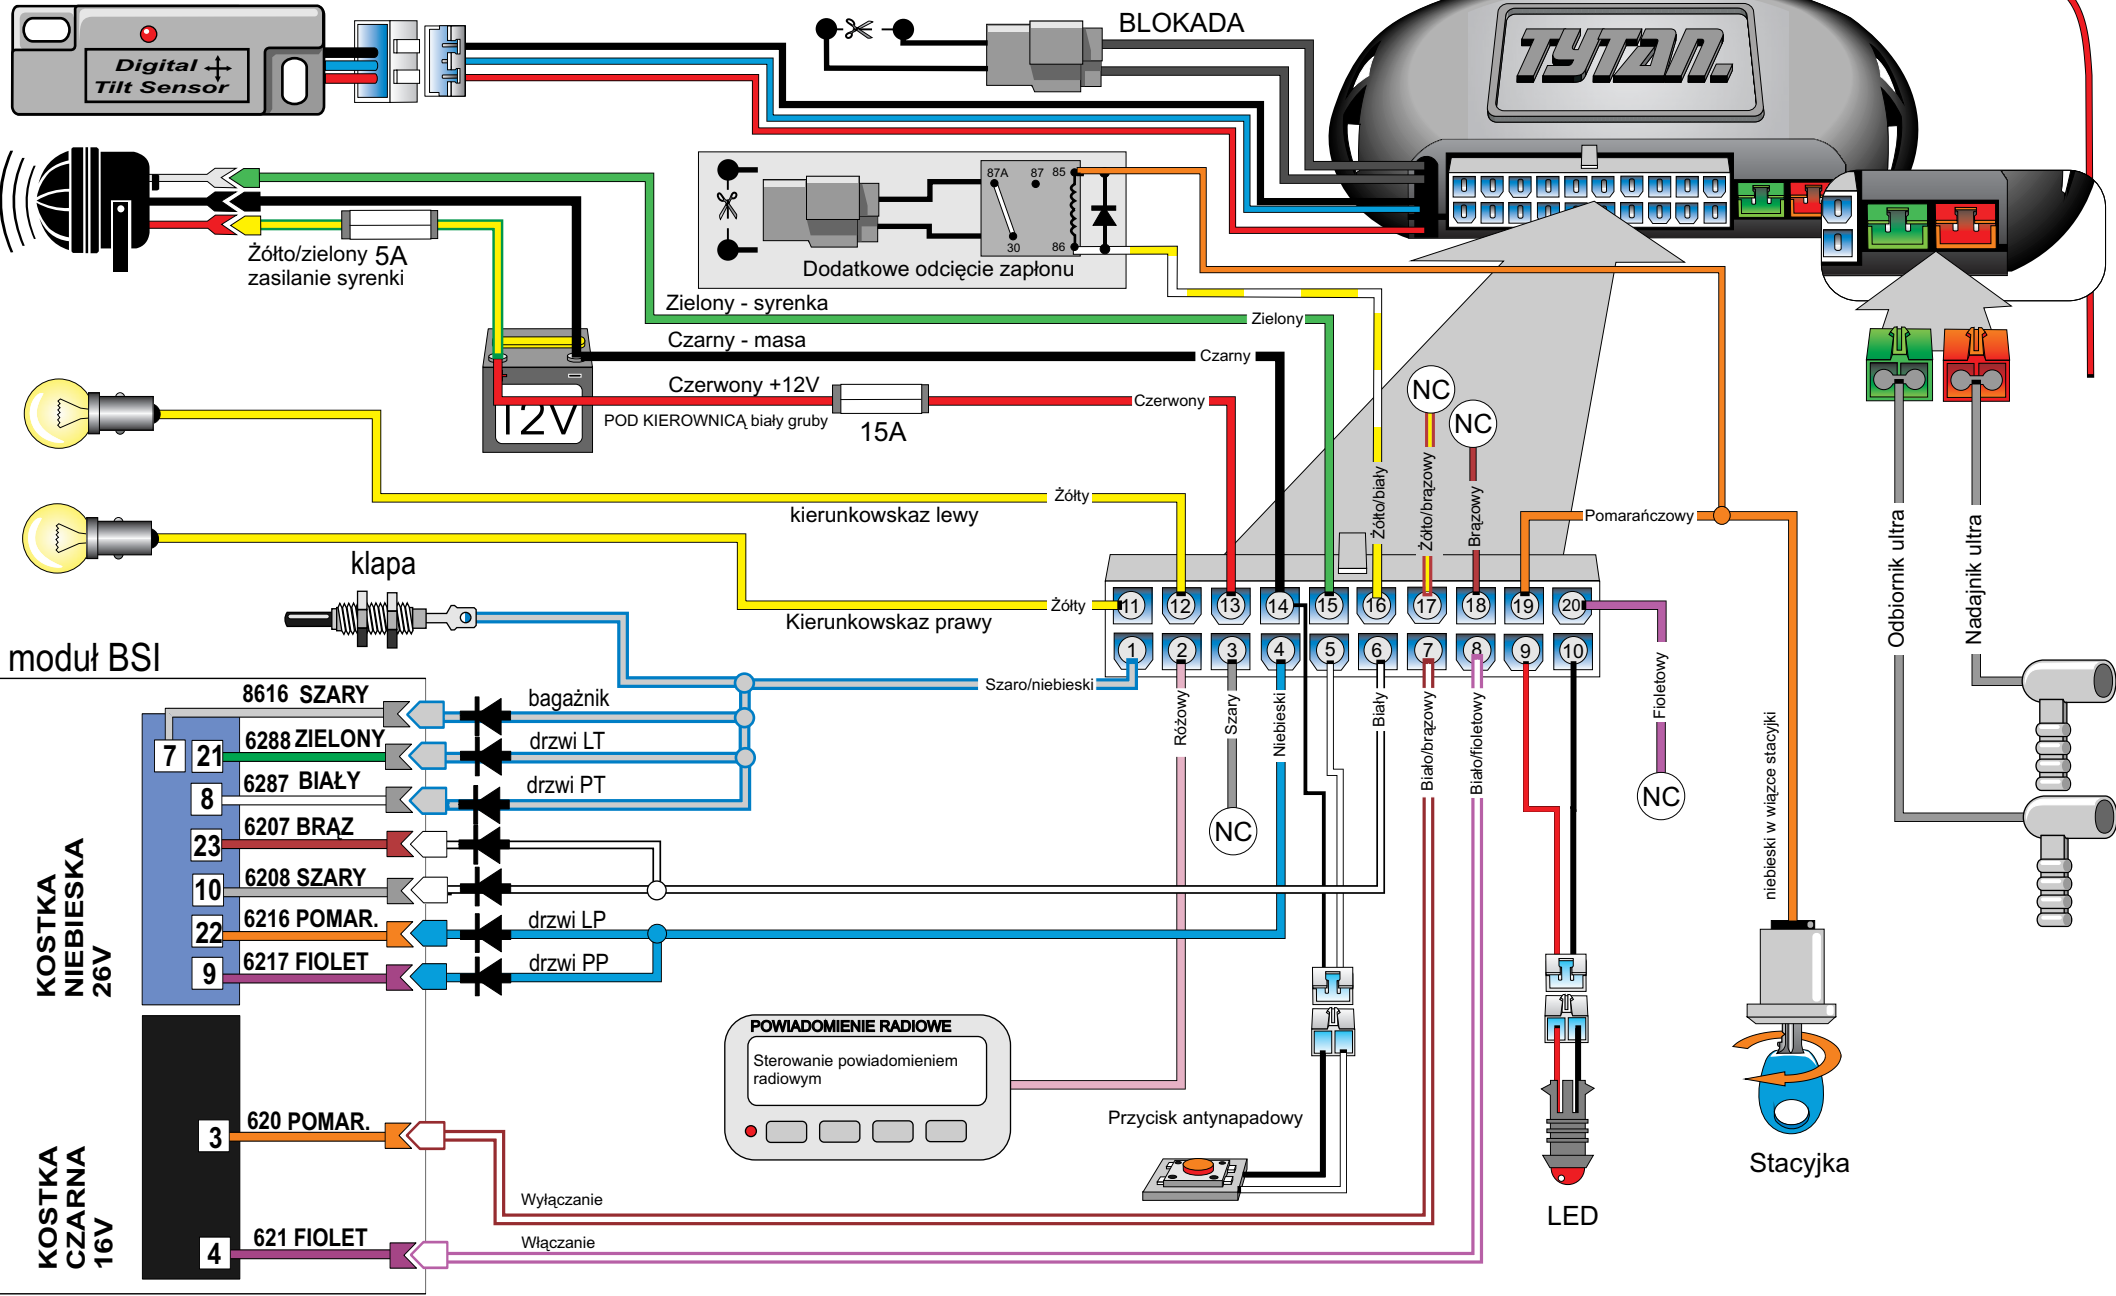

Wyłączanie
Włączanie

Przycisk antynapadowy

LED

Stacyjka

niebieski w wiązce stacyjki

Odbiornik ultra

antena

Nadajnik ultra