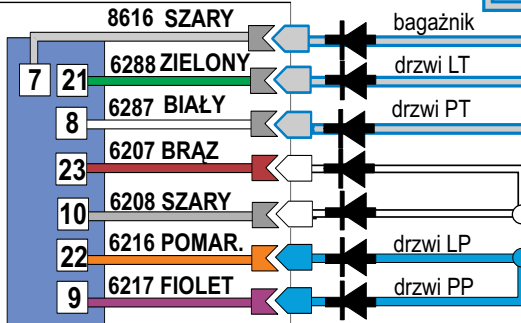

Homologowane czujniki dodatkowe

Żółto/zielony 5A
zasilanie syrenki

klapa

moduł BSI

KOSTKA
NIEBIESKA
26V

KOSTKA
CZARNA
16V

Wyłączanie
Włączanie

Przycisk antynapadowy

LED

Stacyjka

niebieski w wiązce stacyjki

Odbiornik ultra

antena

Nadajnik ultra

Digital Systems sj
Krzysztof Baluta & Jacek Szmelczyński
84-230 Rumia, ul. Sędzickiego 57
tel./fax (58) 671-43-48, 671-01-14

TYTAN Ds300 RS
Nr rys. 55h
Rev. 00

Marka: PEUGEOT

Model: 406 MULTI

Parametr: 1 Poziom: 3