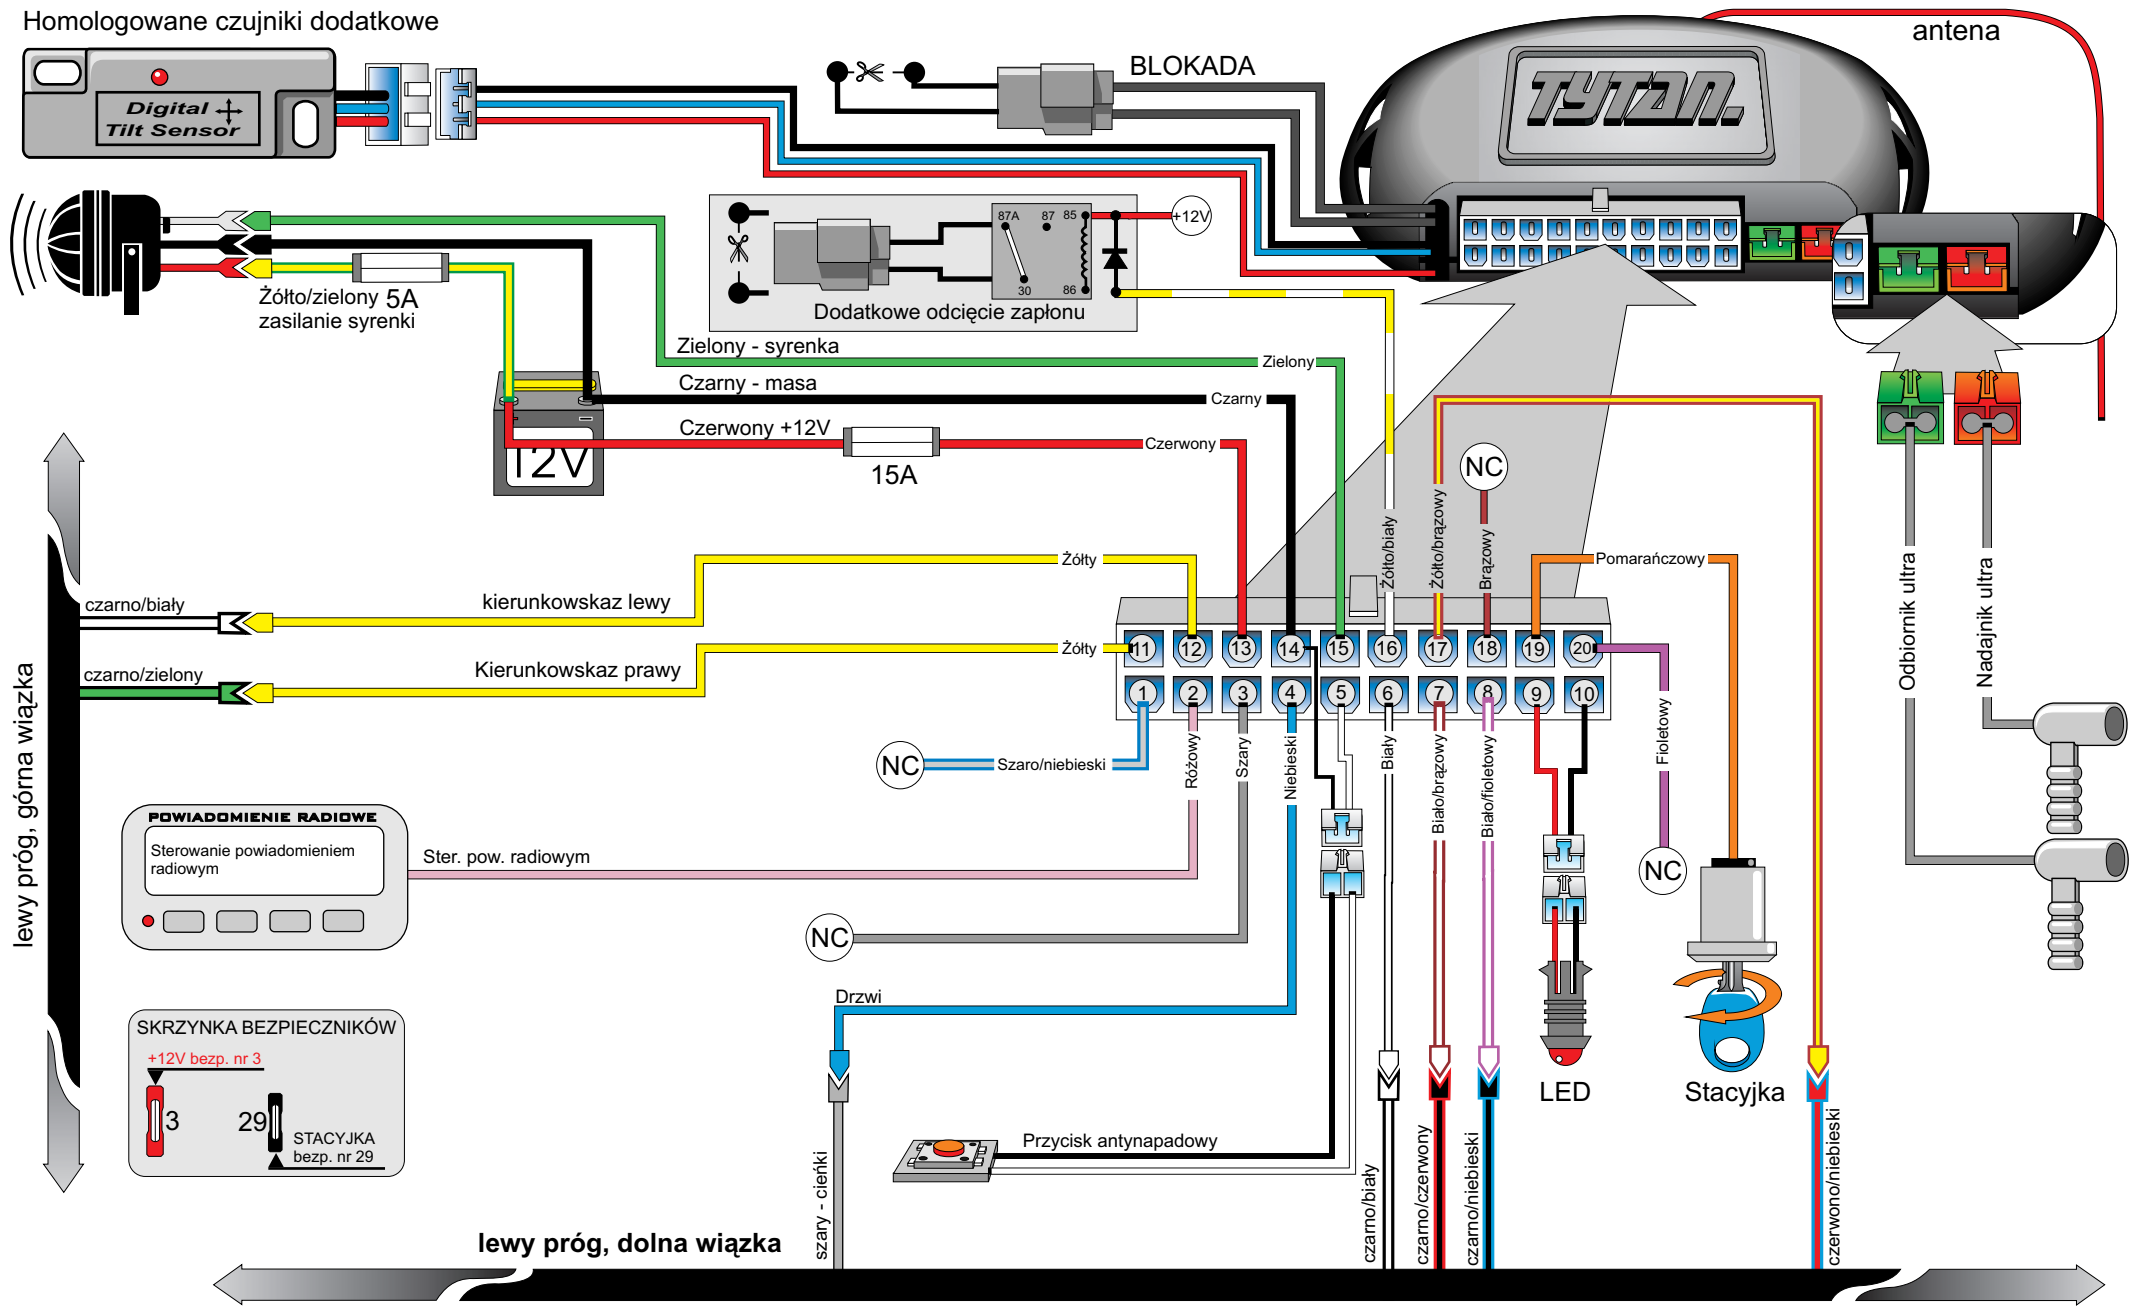

Homologowane czujniki dodatkowe

<p>Digital Systems sj Krzysztof Baluta & Jacek Szmelczyński 84-230 Rumia, ul.Sędzickiego 57 tel./fax (58) 671-43-48, 671-01-14</p>	<p>tytan Ds300 RS</p>	<p>Marka: OPEL</p>	<p>Model: Vectra B, Astra II, Zafira, Omega</p>	<p>Rok: 99 ></p>
	<p>Nr rys. 39p Rev. 00</p>	<p>Parametr: 1 Poziom: 10</p>		