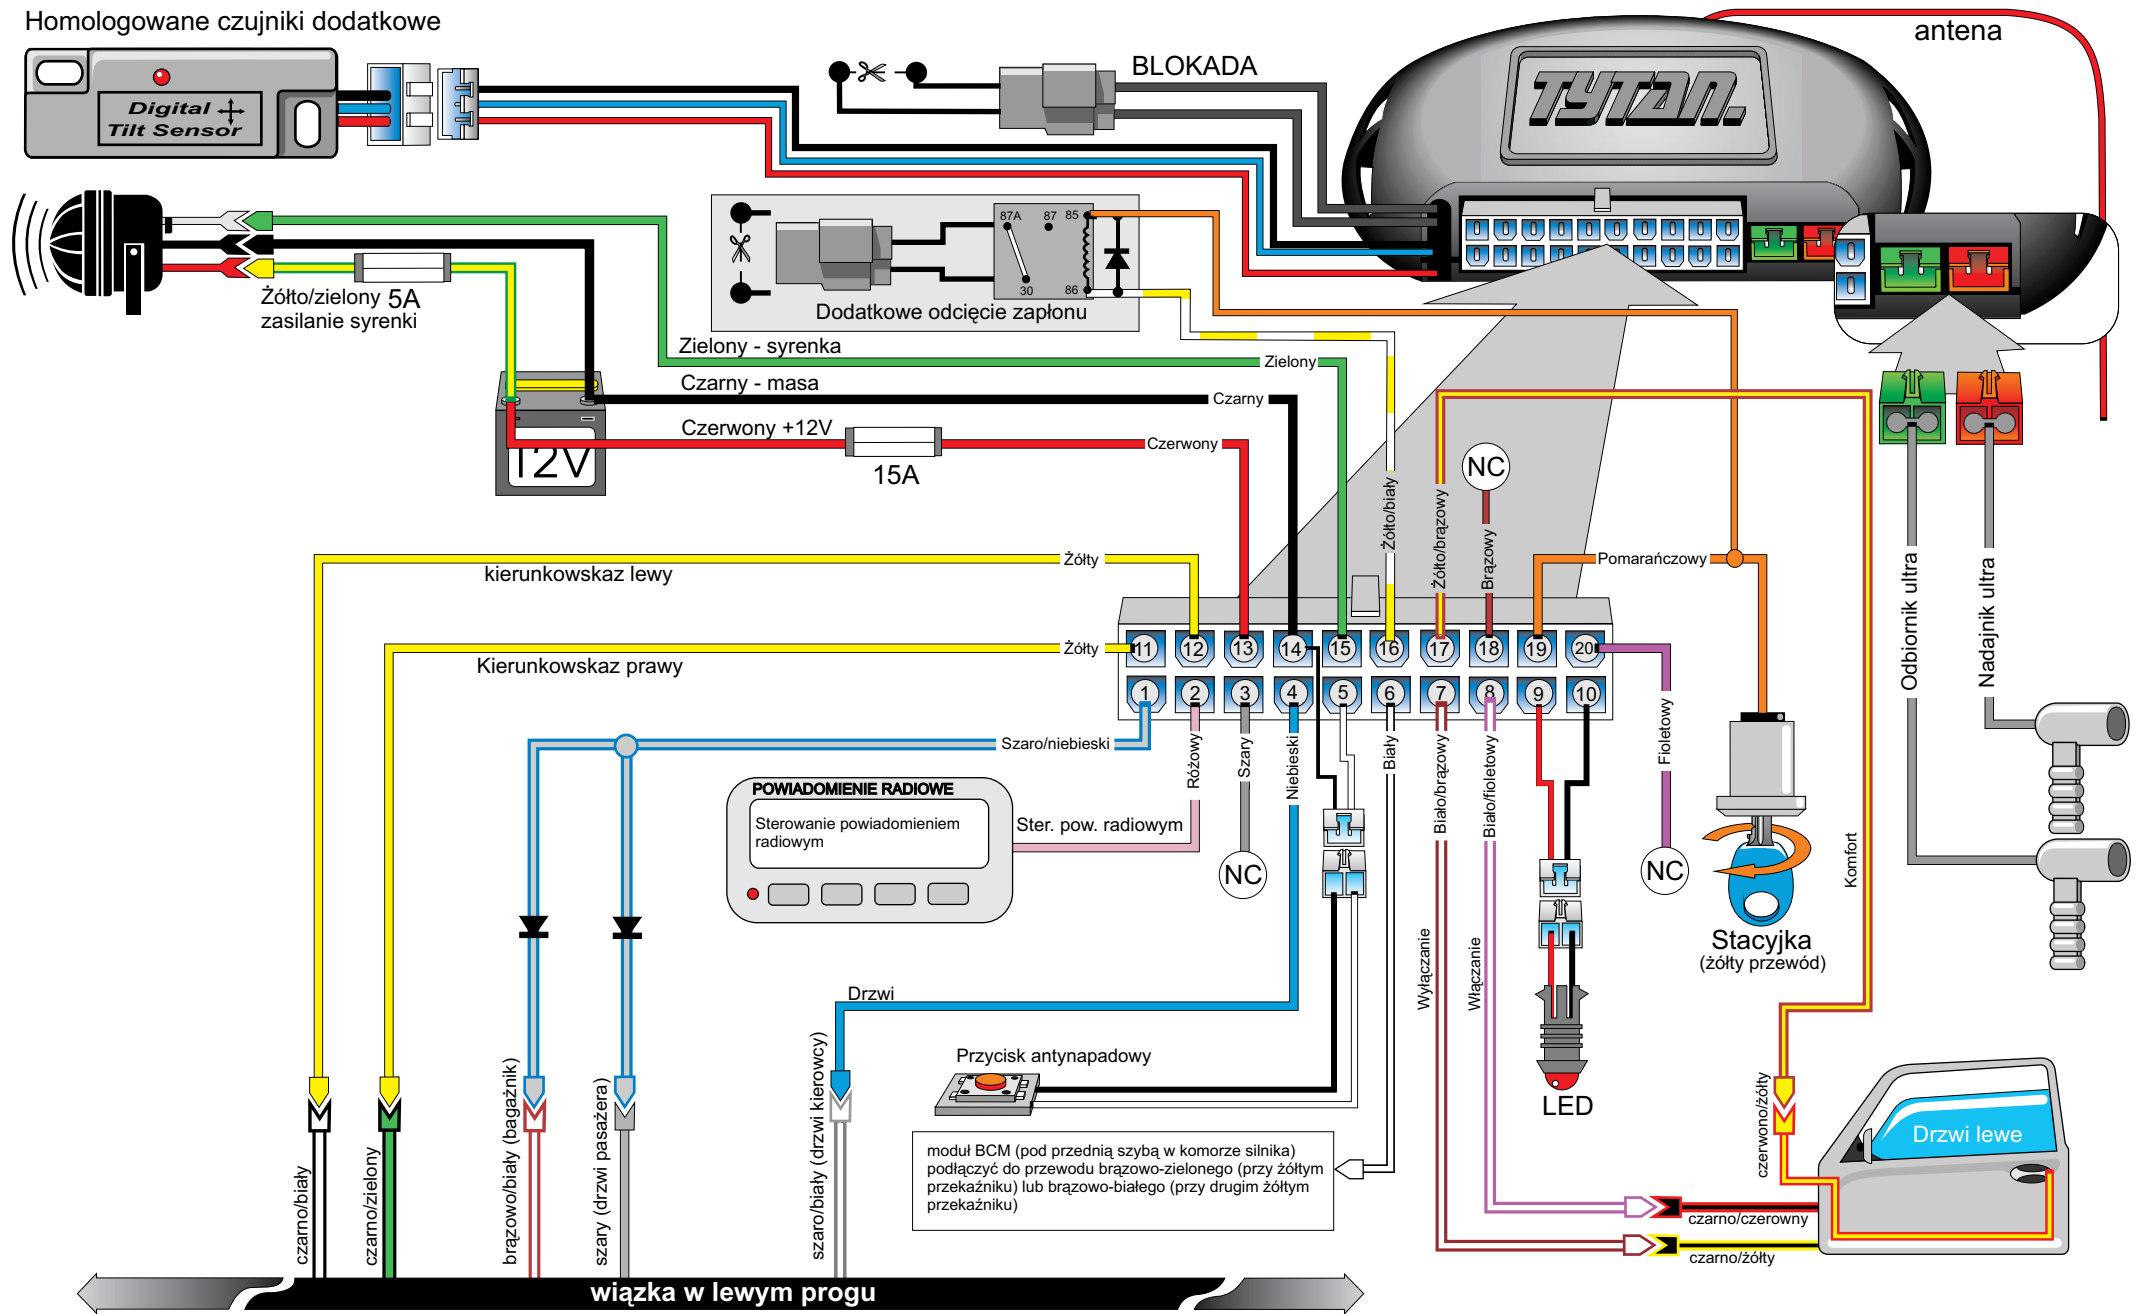

Homologowane czujniki dodatkowe

<p>Digital Systems sj Krzysztof Baluta & Jacek Szmelczyński 84-230 Rumia, ul. Sędzickiego 57 tel./fax (58) 671-43-48, 671-01-14</p>	<p>TYTAN Ds300 RS Nr rys. 26ah Rev. 00</p>	<p>Marka: OPEL Model: MERIVA Parametr: 1 Poziom: 10</p>	<p>Rok: 03 ></p>
---	---	--	----------------------------