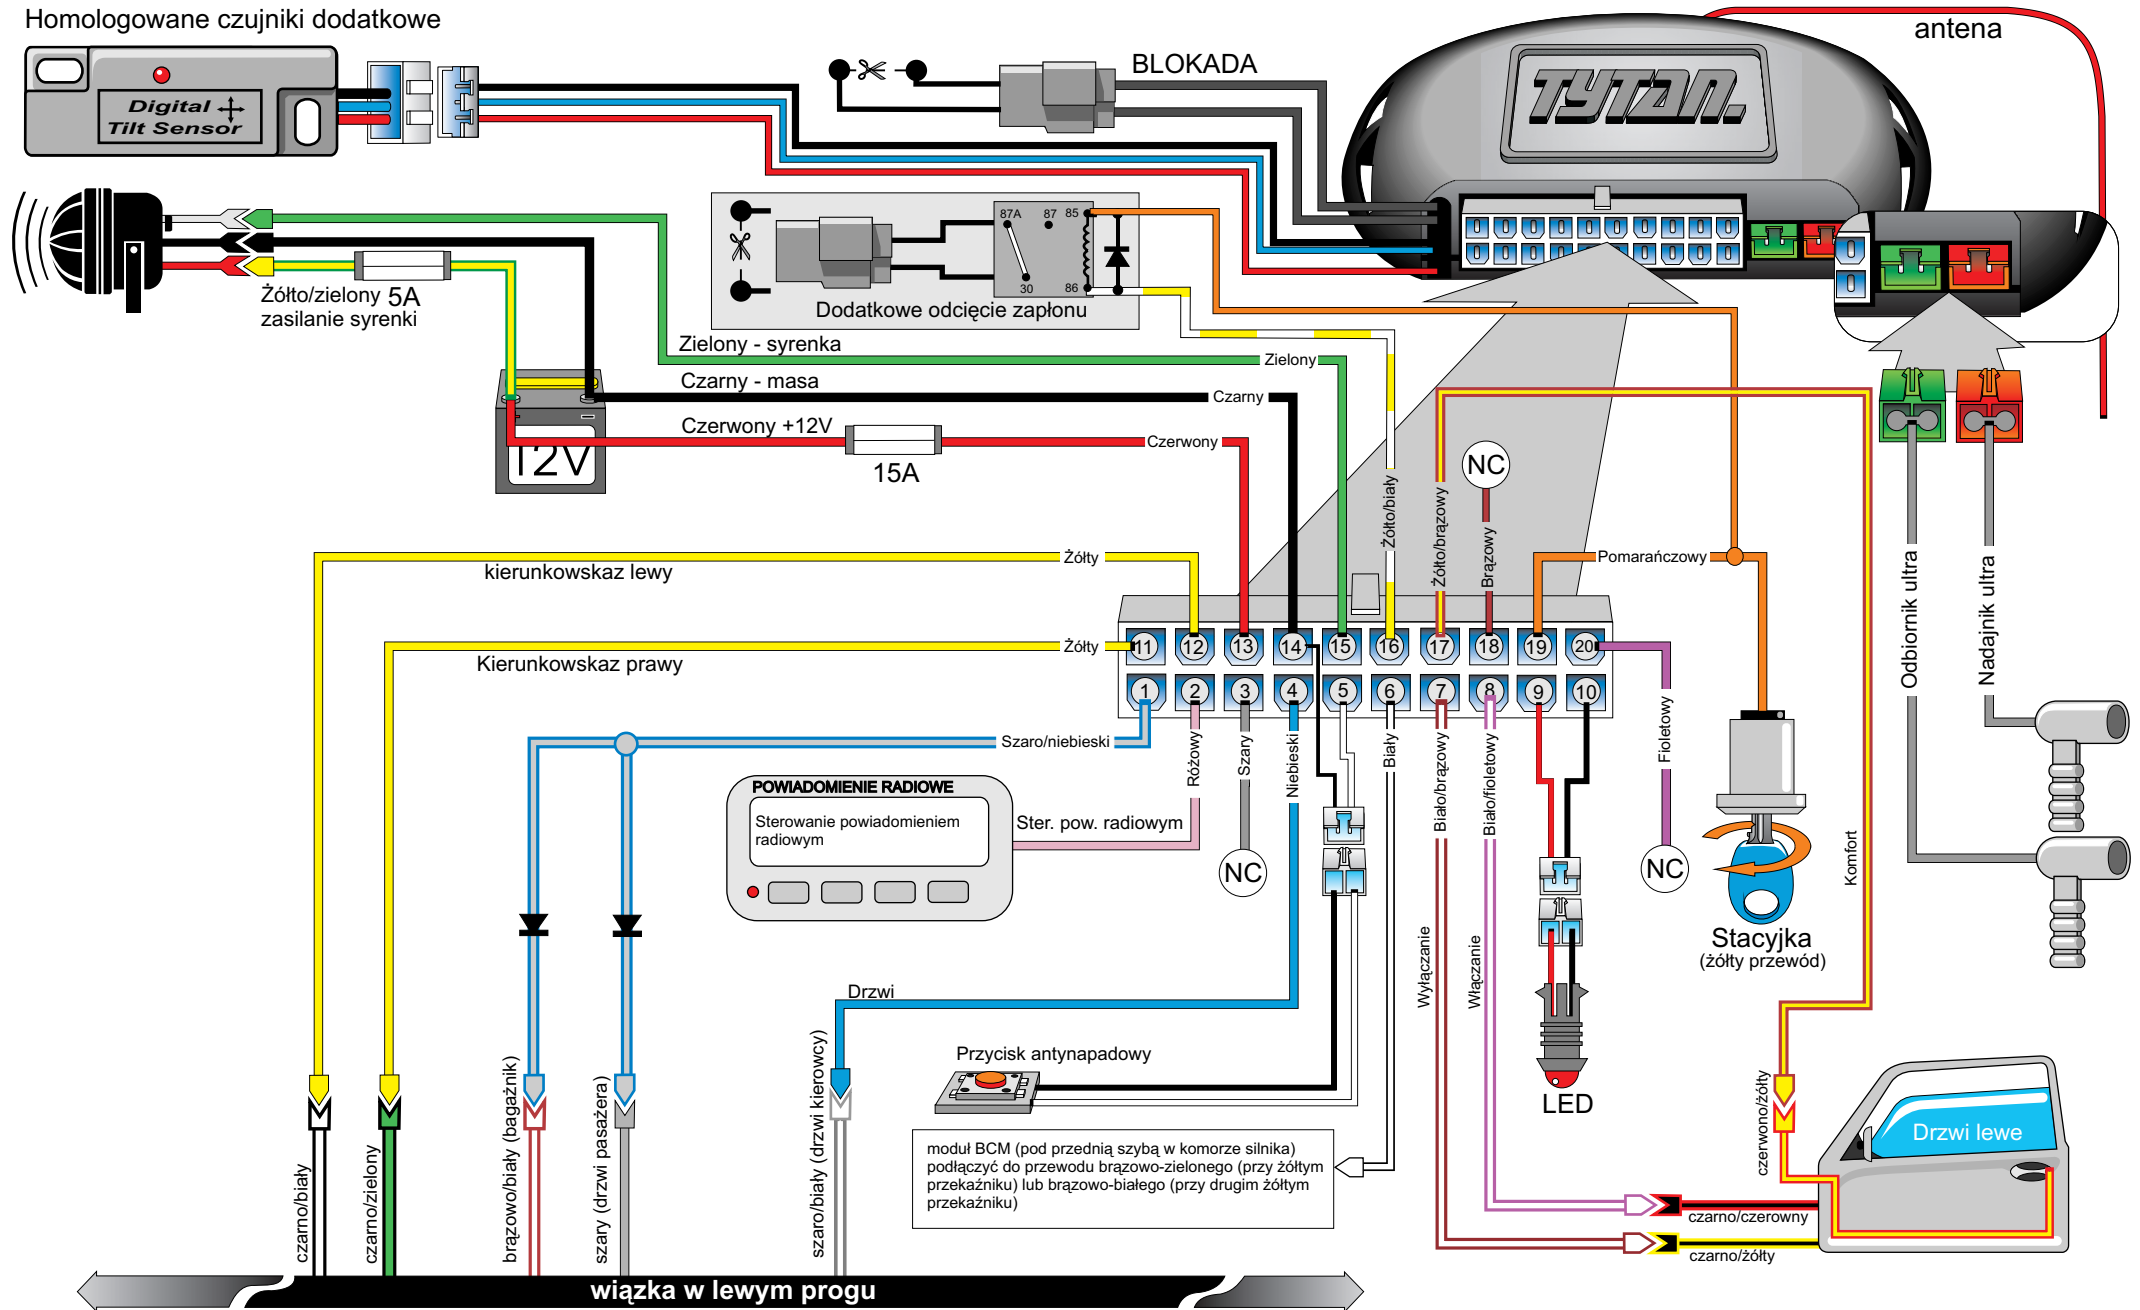

Homologowane czujniki dodatkowe

Digital Systems sj Krzysztof Baluta & Jacek Szmelczyński 84-230 Rumia, ul. Sędzickiego 57 tel./fax (58) 671-43-48, 671-01-14	TYTAN Ds300 RS	Marka: OPEL	Model: Corsa C	Rok: 01 >
	Nr rys. 26h Rev. 00	Parametr: 1 Poziom: 10		