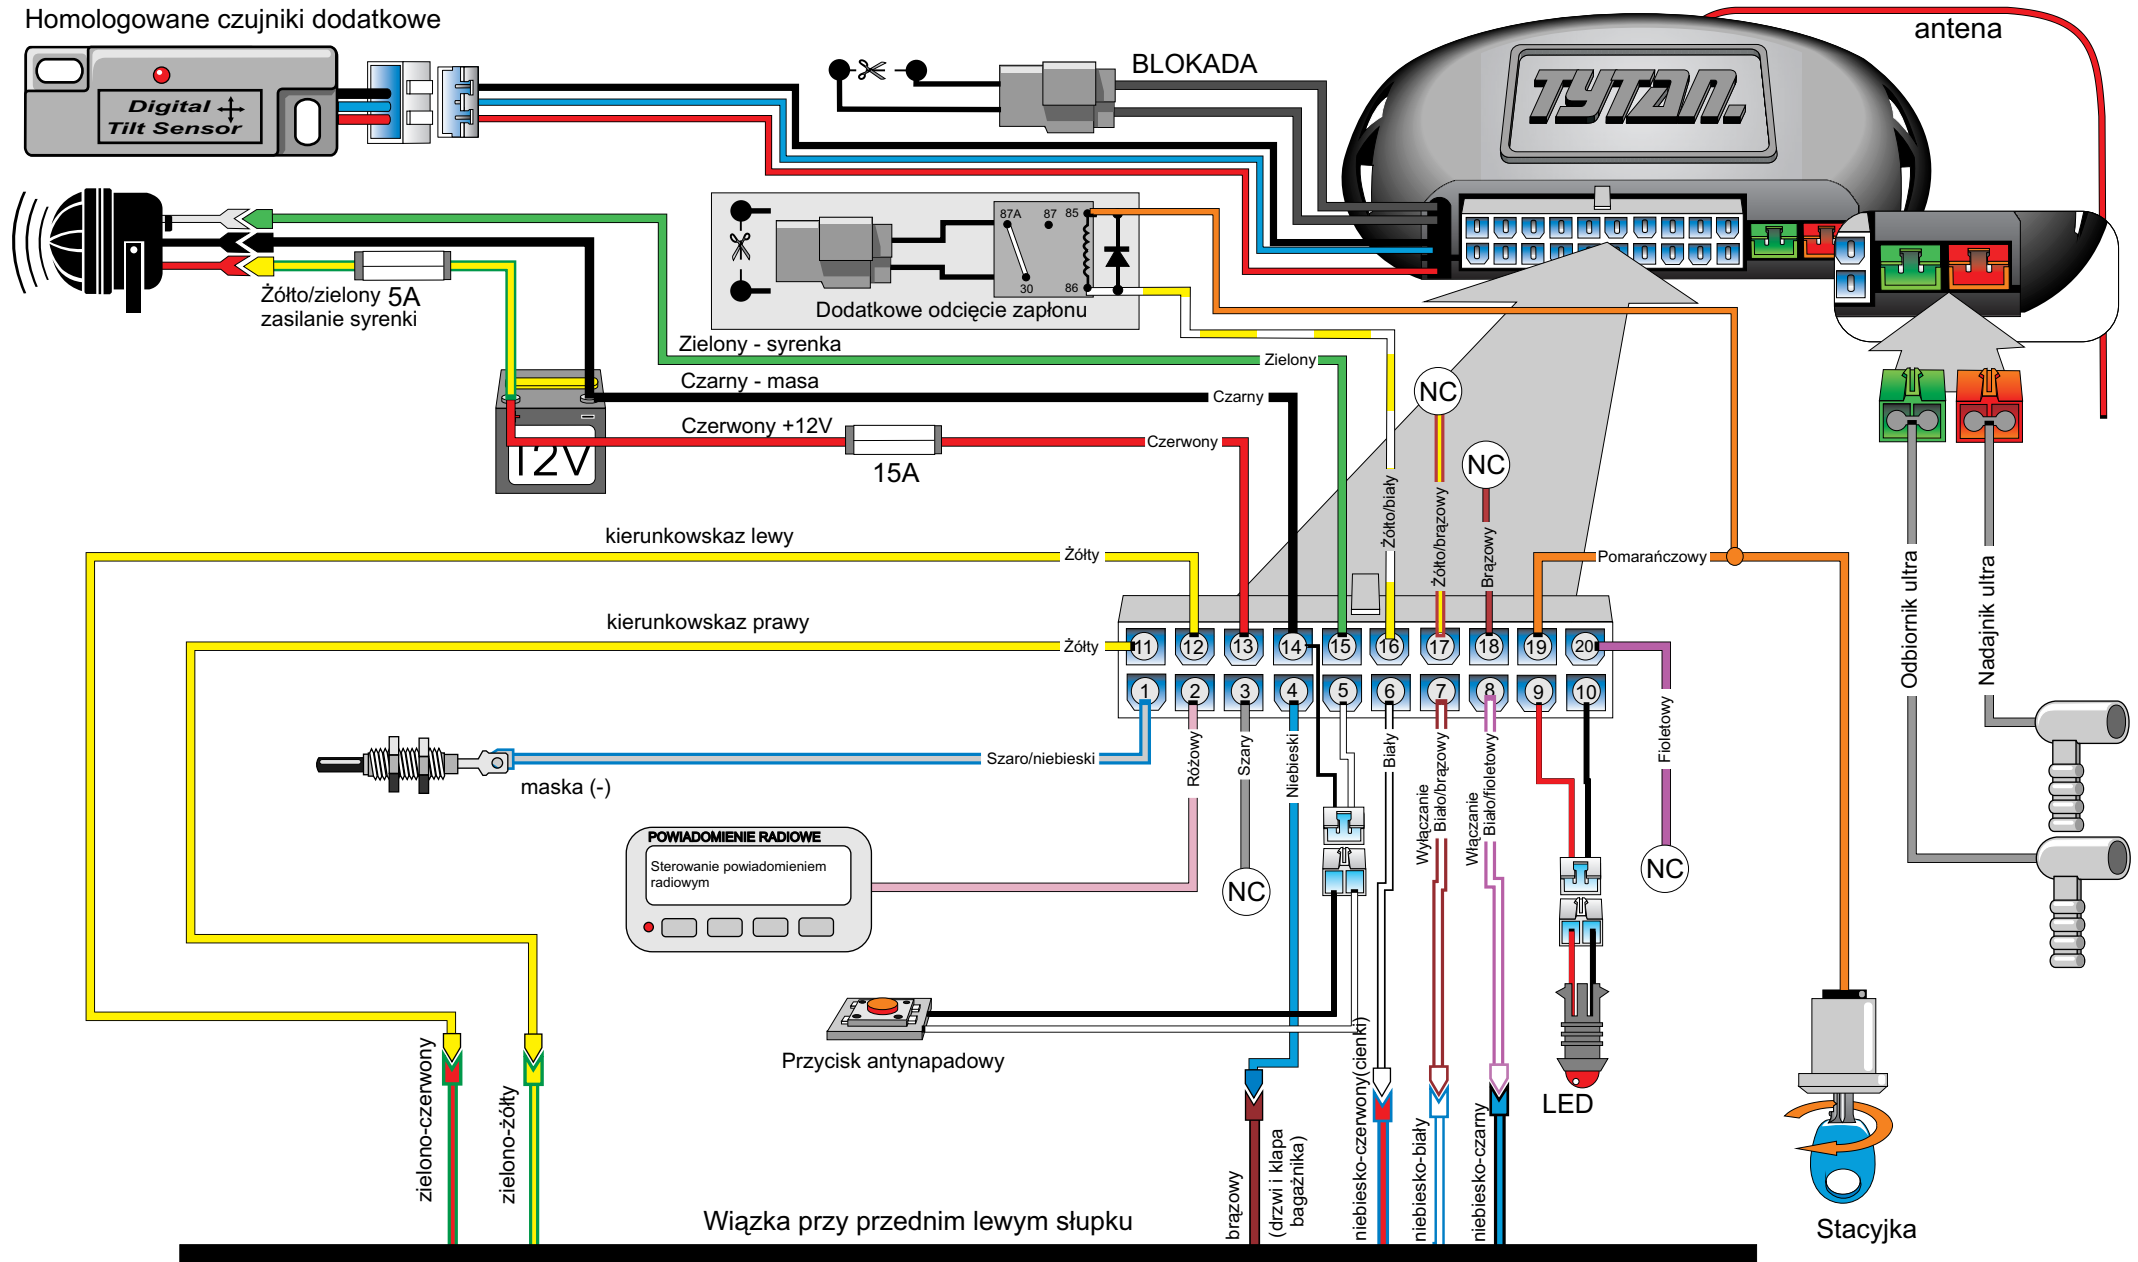

Homologowane czujniki dodatkowe

Digital Systems sj Krzysztof Baluta & Jacek Szmelczyński 84-230 Rumia , ul.Sędzickiego 57 tel./fax (58) 671-43-48 , 671-01-14	TYTAN Ds300 RS	Marka: MITSUBISHI	Model: OUTLANDER	Rok: 01 >
	Nr rys. 189h Rev. 00	Parametr: 1 Poziom: 14	firmware od wersji 1406	

niebiesko-czarny - "zamknij"

niebiesko-biały . - "otwórz"

zielono-żółty - kierunkowskaz lewy
zielono-czerwony - kierunkowskaz prawy

niebiesko-czerwony - status centralnego zamka

Digital Systems sj
Krzysztof Baluta & Jacek Szelczyński
84-230 Rumia , ul.Sędzickiego 57
tel./fax (58) 671-43-48 , 671-01-14

TYTAN Ds300 RS

Nr rys. 189h
Rev. 00

Marka: MITSUBISHI

Parametr: 1 Poziom: 14

Model: OUTLANDER

firmware od wersji 1406

Rok: 01 >