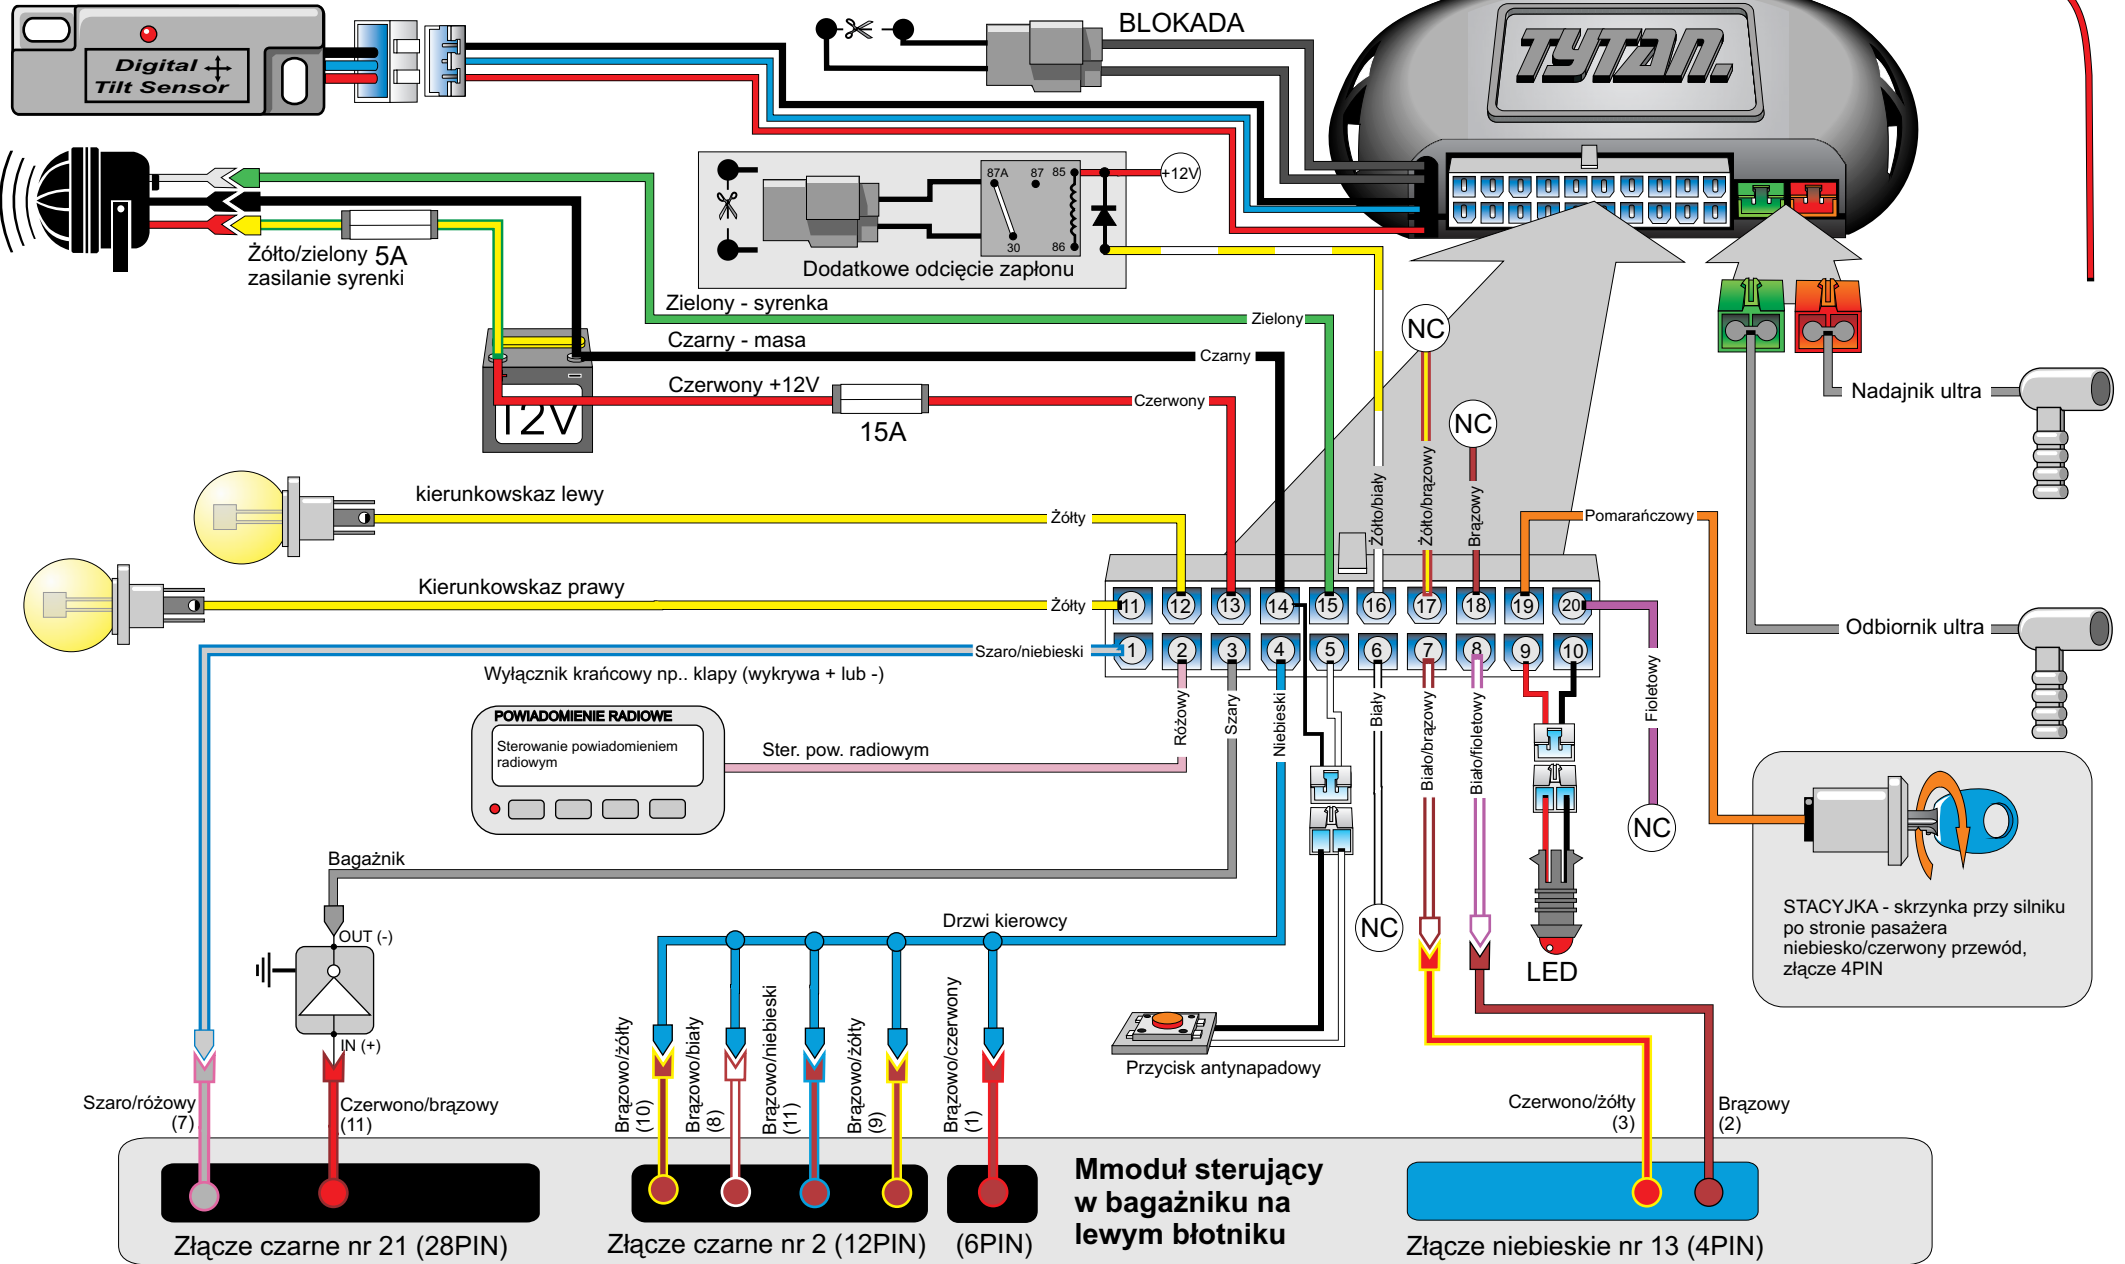

Homologowane czujniki dodatkowe

<p>Digital Systems sj Krzysztof Baluta & Jacek Szmelczyński 84-230 Rumia , ul.Sędzickiego 57 tel./fax (58) 671-43-48 , 671-01-14</p>	<p>tytan Ds300 RS</p>	<p>Marka: MERCEDES</p>	<p>Model: E-CLASSE (W211)</p>	<p>Rok: 02 ></p>
	<p>Nr rys. 32p Rev. 00</p>	<p>Parametr: 1 Poziom: 12</p>		