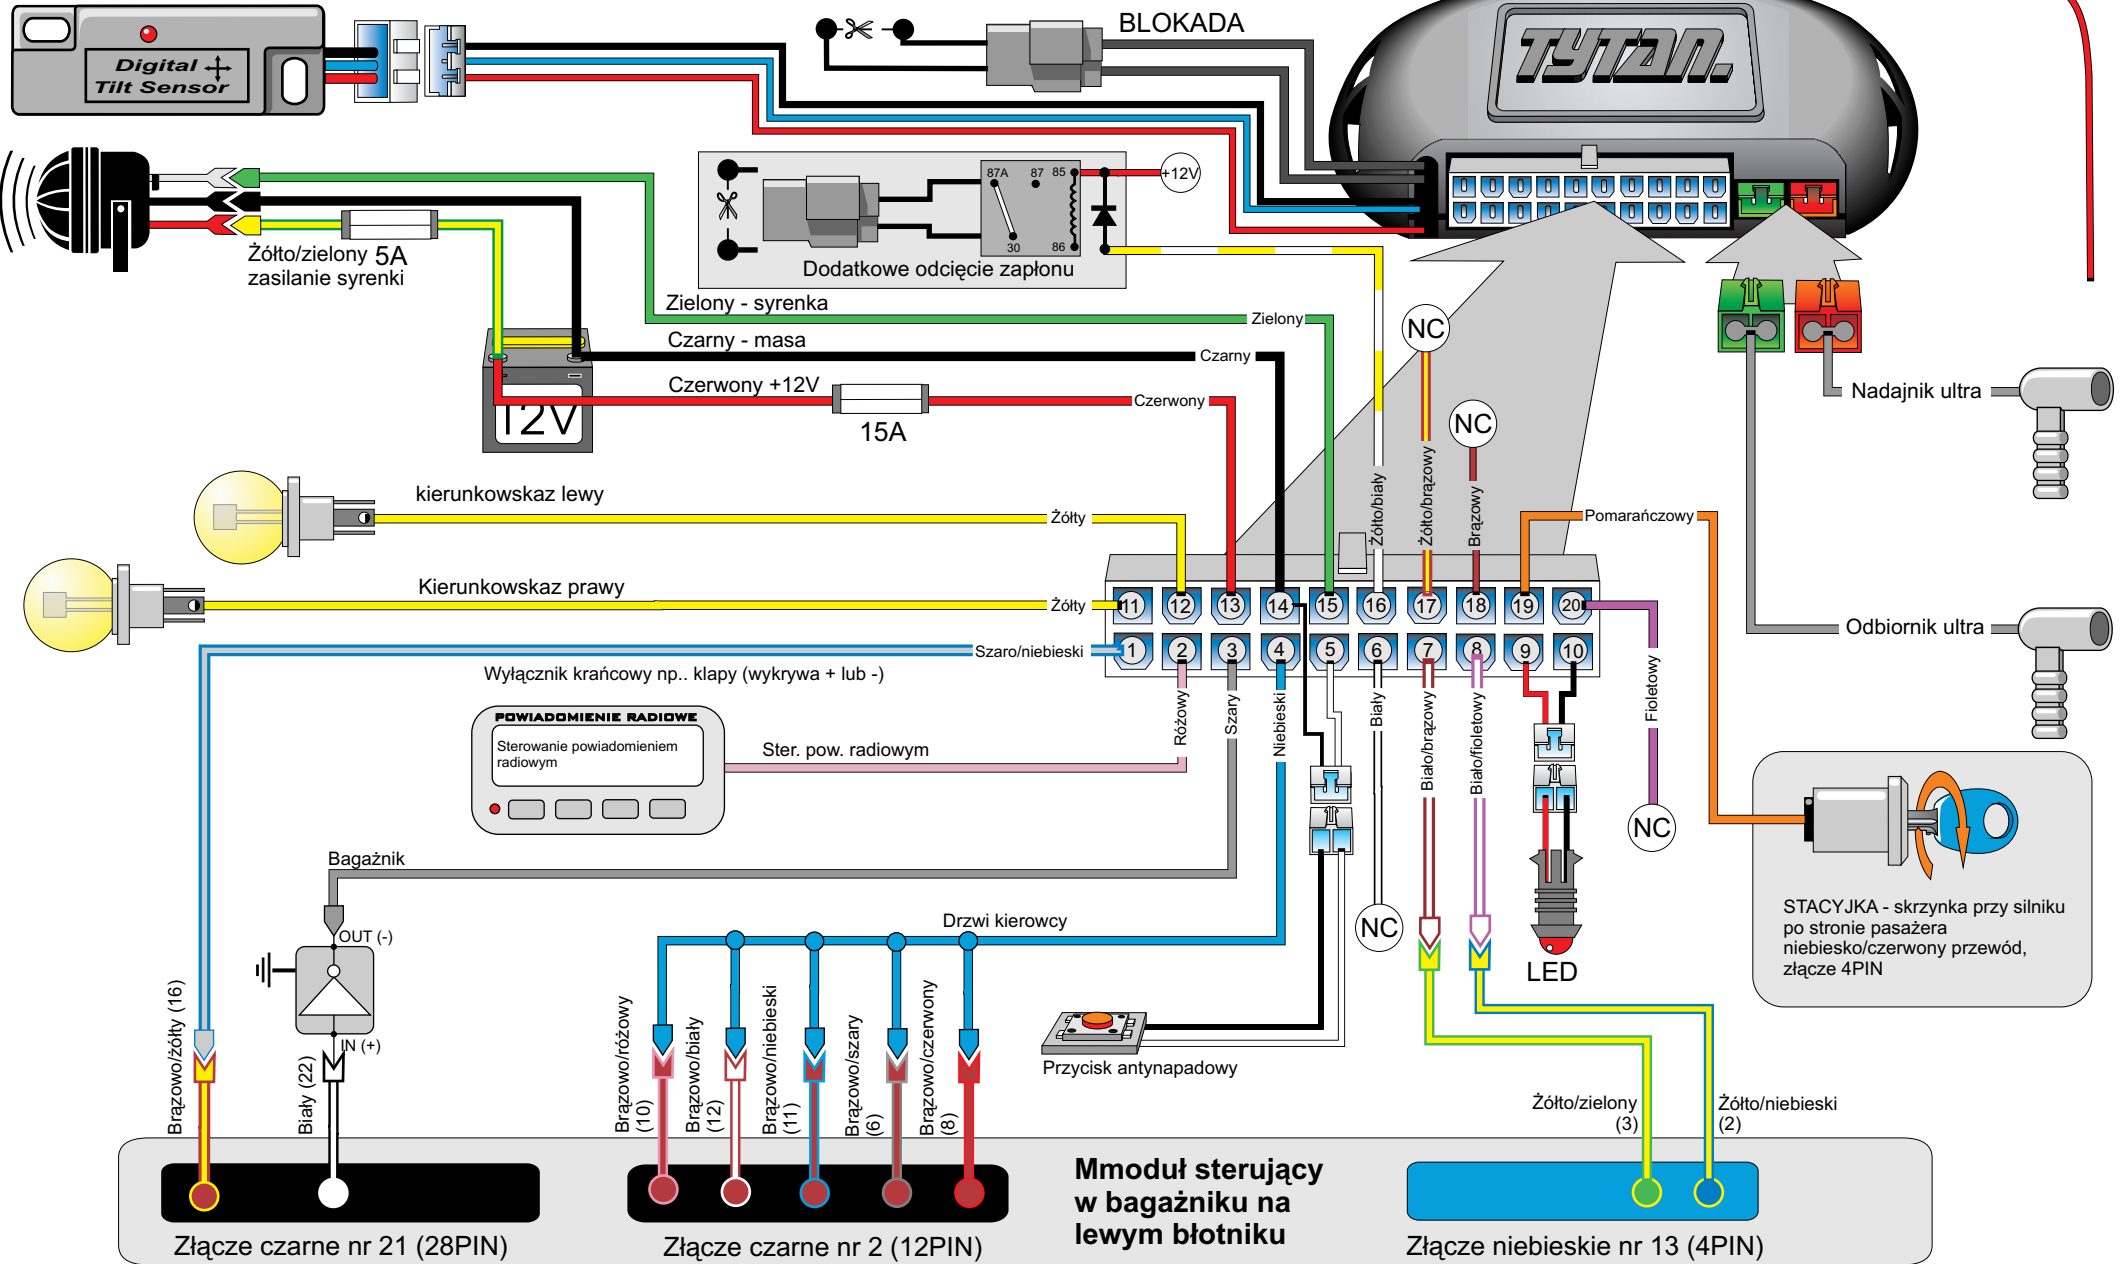

Homologowane czujniki dodatkowe

Digital Systems sj Krzysztof Baluta & Jacek Szmelczyński 84-230 Rumia, ul. Sędzickiego 57 tel./fax (58) 671-43-48, 671-01-14	tytan Ds300 RS	Marka: MERCEDES	Model: C-CLASSE (W203)	Rok: 00 >
	Nr rys. 31p Rev. 00	Parametr: 1 Poziom: 12		