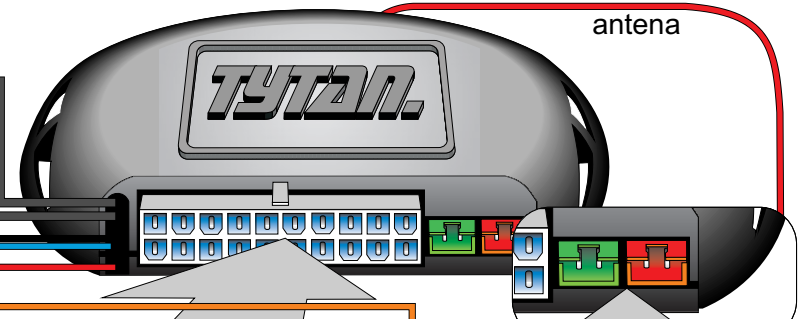

Homologowane czujniki dodatkowe

Żółto/zielony 5A
zasilanie syrenki

antena

<p>Digital Systems sj Krzysztof Baluta & Jacek Szmelczyński 84-230 Rumia, ul. Sędzickiego 57 tel./fax (58) 671-43-48, 671-01-14</p>	<p>TYTAN Ds300 RS</p>	<p>Marka: FIAT, LANCIA</p>	<p>Model: ULYSSE</p>	<p>Rok: 03 ></p>
	<p>Nr rys. 44h Rev. 00</p>	<p>Parametr: 1 Poziom: 3</p>	<p>Model: PHEDRA</p>	<p>Rok: 03 ></p>