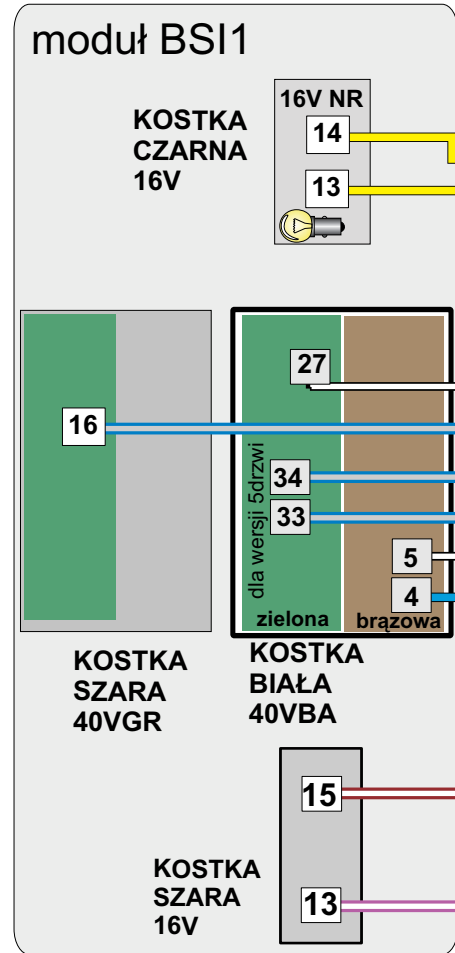

Homologowane czujniki dodatkowe

Żółto/zielony 5A
zasilanie syrenki

antena

<p>Digital Systems sj Krzysztof Baluta & Jacek Szmelczyński 84-230 Rumia, ul. Sędzickiego 57 tel./fax (58) 671-43-48, 671-01-14</p>	<p>TYTAN Ds300 RS</p>	<p>Marka: FIAT, LANCIA</p>	<p>Model: ULYSSE</p>	<p>Rok: 03 ></p>
	<p>Nr rys. 44h Rev. 00</p>	<p>Parametr: 1 Poziom: 3</p>	<p>Model: PHEDRA</p>	<p>Rok: 03 ></p>