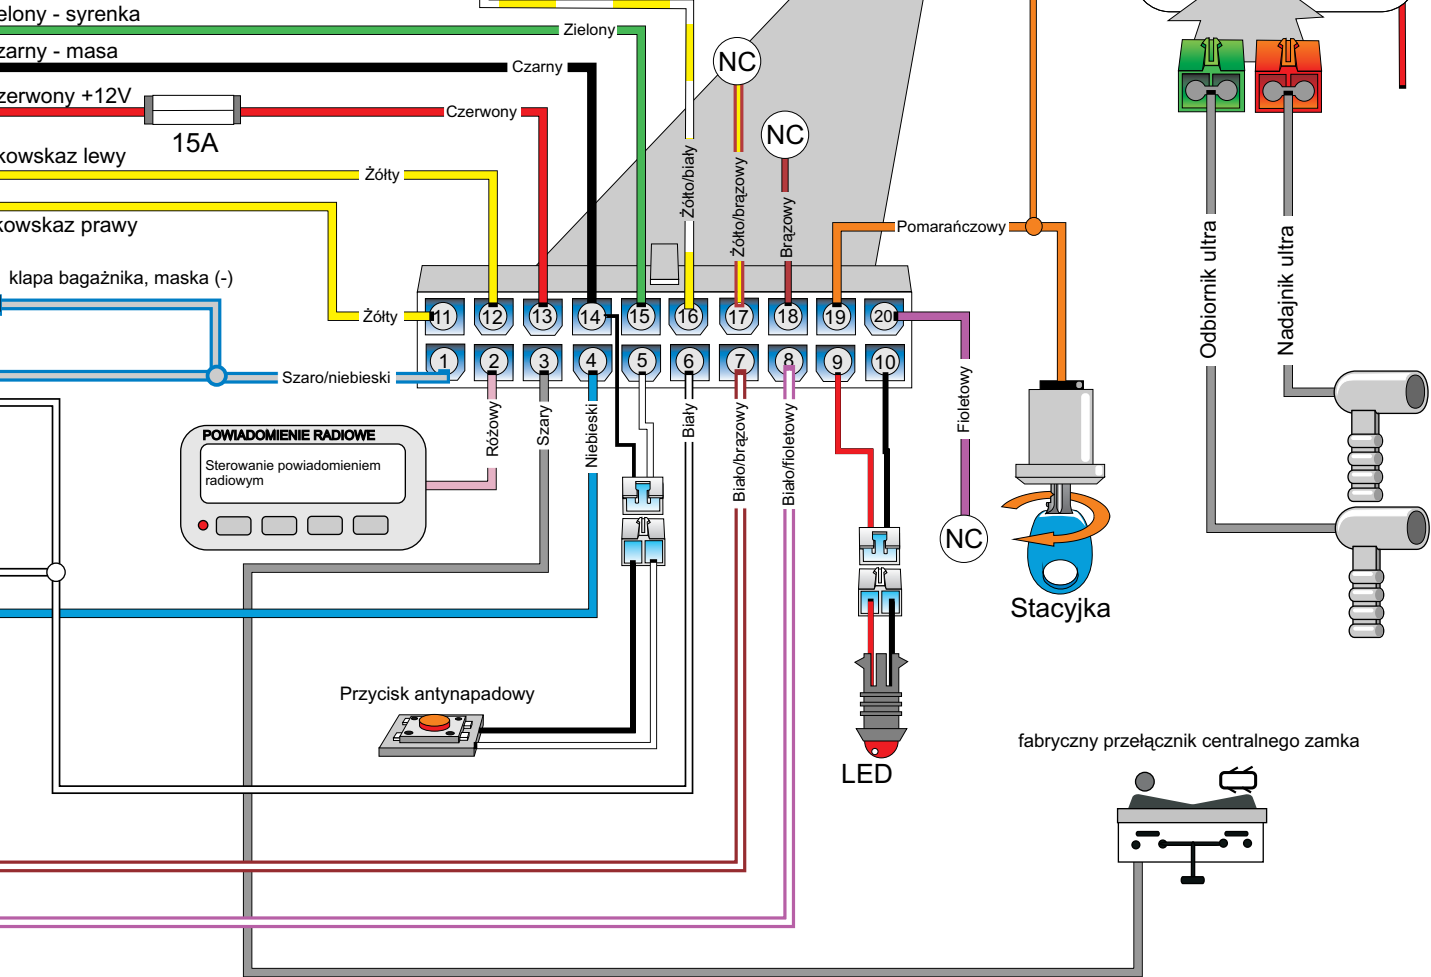

Homologowane czujniki dodatkowe

Żółto/zielony 5A
zasilanie syrenki

antena

<p>Digital Systems sj Krzysztof Baluta & Jacek Szmelczyński 84-230 Rumia, ul. Sędzickiego 57 tel./fax (58) 671-43-48, 671-01-14</p>	<p>TYTAN Ds300 RS</p>	<p>Marka: FIAT, LANCIA</p>	<p>Model: ULYSSE</p>	<p>Rok: 03 ></p>
	<p>Nr rys. 44h Rev. 00</p>	<p>Parametr: 1 Poziom: 3</p>	<p>Model: PHEDRA</p>	<p>Rok: 03 ></p>