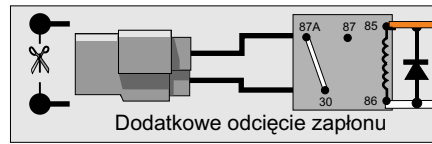

Homologowane czujniki dodatkowe

Żółto/zielony 5A
zasilanie syrenki

antena

<p>Digital Systems sj Krzysztof Baluta & Jacek Szmelczyński 84-230 Rumia, ul. Sędzickiego 57 tel./fax (58) 671-43-48, 671-01-14</p>	<p>TYTAN Ds300 RS</p>	<p>Marka: FIAT, LANCIA</p>	<p>Model: ULYSSE</p>	<p>Rok: 03 ></p>
	<p>Nr rys. 44h Rev. 00</p>	<p>Parametr: 1 Poziom: 3</p>	<p>Model: PHEDRA</p>	<p>Rok: 03 ></p>