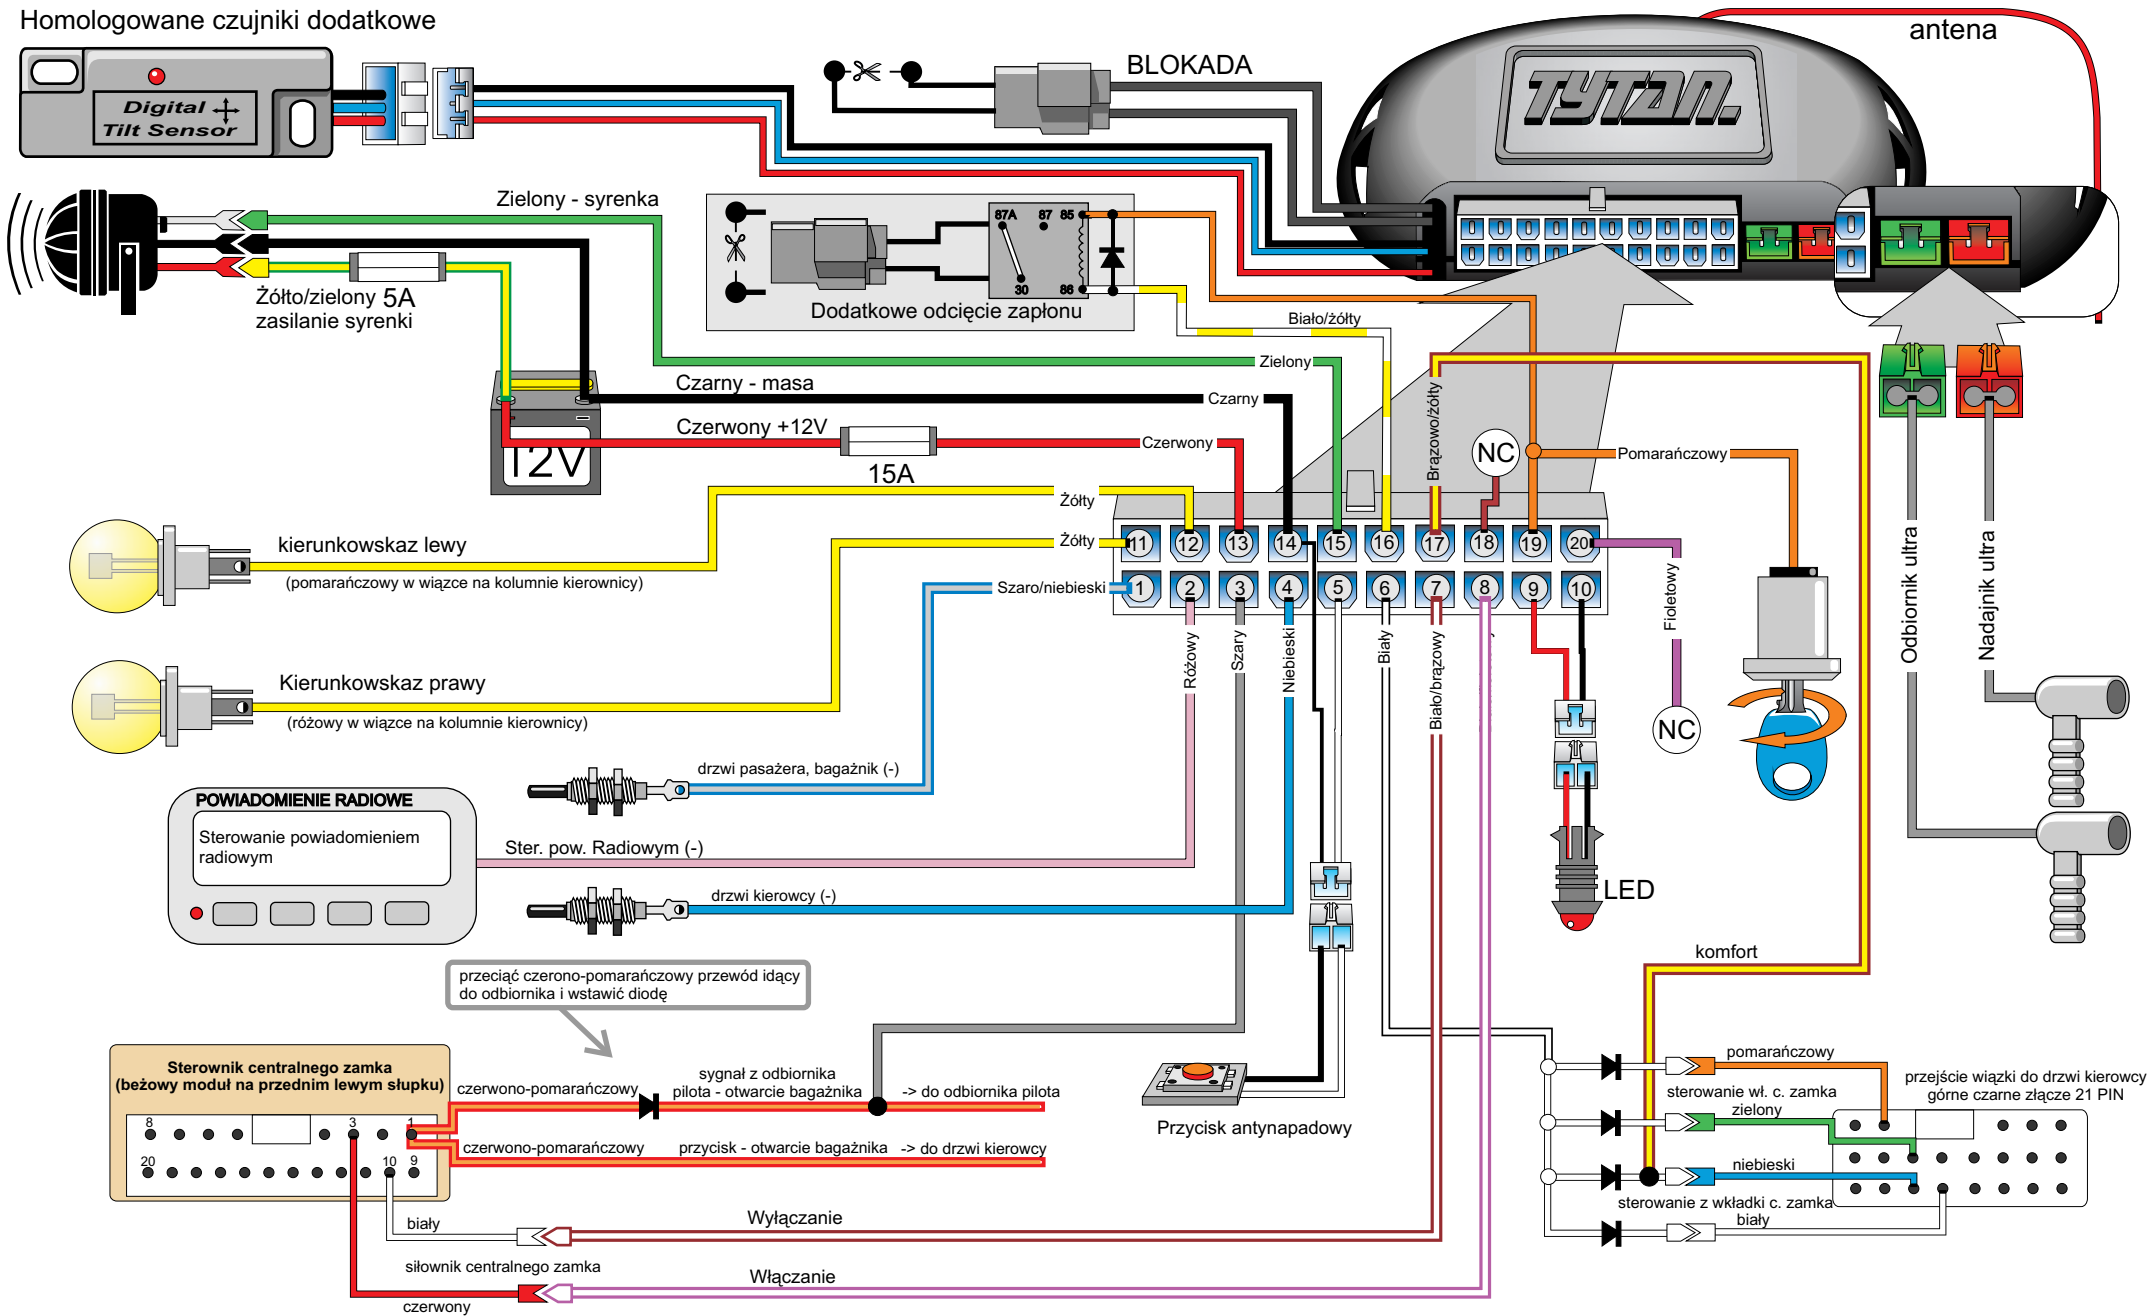

Homologowane czujniki dodatkowe

<p>Digital Systems sj Krzysztof Baluta &amp; Jacek Szmelczyński 84-230 Rumia, ul. Sędzickiego 57 tel./fax (58) 671-43-48, 671-01-14</p>	<p><b>TYTAN</b> Ds300 RS Nr rys. 34h Rev. 00</p>	<p>Marka: KIA Parametr: 1 Poziom: 12</p>	<p>Model: SORENTO</p>	<p>Rok: 03 &gt;</p>
---	--	--	-----------------------	---------------------