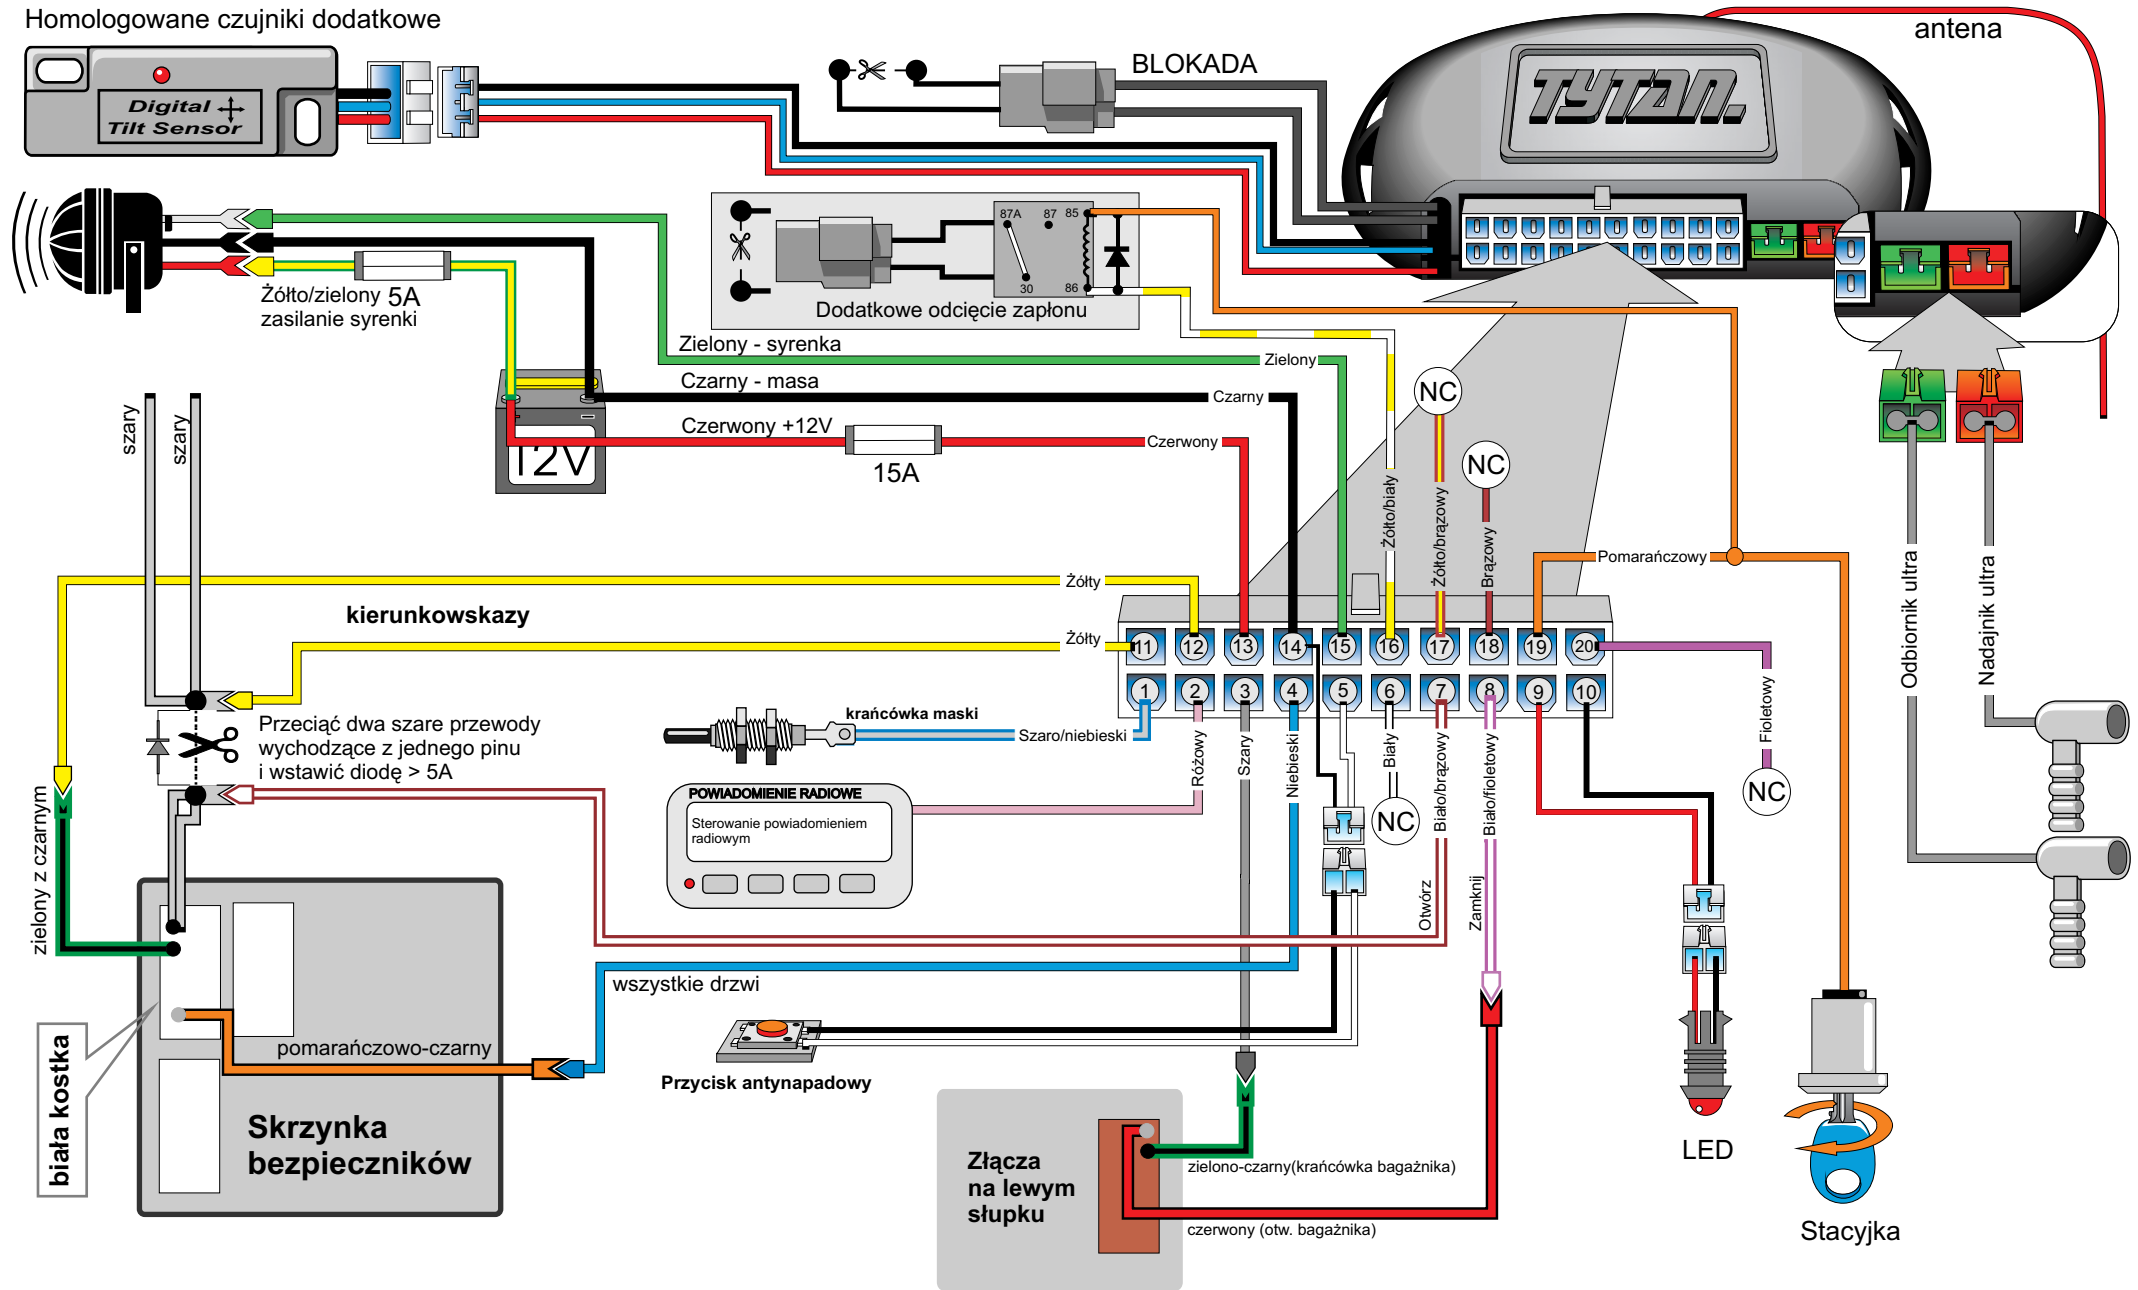

Homologowane czujniki dodatkowe

<p>Digital Systems sj Krzysztof Baluta &amp; Jacek Szmelczyński 84-230 Rumia, ul. Sędzickiego 57 tel./fax (58) 671-43-48, 671-01-14</p>	<p><b>TYTAN</b> Ds300 RS</p> <p>Nr rys. 211h Rev. 00</p>	<p>Marka: HYUNDAI</p> <p>Parametr: 1 Poziom: 18</p>	<p>Model: SONATA</p> <p>wersja od 1412</p>	<p>Rok: 05 &gt;</p>
---	--	---	--	---------------------

## ZŁĄCZA NA LEWYM SŁUPKU

zielony-czarny - krańcówka bagażnika

czerwony - otw. bagażnika

## ZŁĄCZA NA SKRZYŃCE BEZPIECZNIKÓW

pomarańczowo-czarny - wszystkie drzwi

dwa zielono-czarne - kierunkowskazy

dwa szare - kierunkowskazy

Digital Systems sj  
Krzysztof Baluta & Jacek Szmelczyński  
84-230 Rumia, ul. Sędzickiego 57  
tel./fax (58) 671-43-48, 671-01-14

**TYTAN** Ds300 RS

Nr rys. 211h  
Rev. 00

Marka: HYUNDAI

Parametr: 1 Poziom: 18

Model: SONATA

wersja od 1412

Rok: 05 >