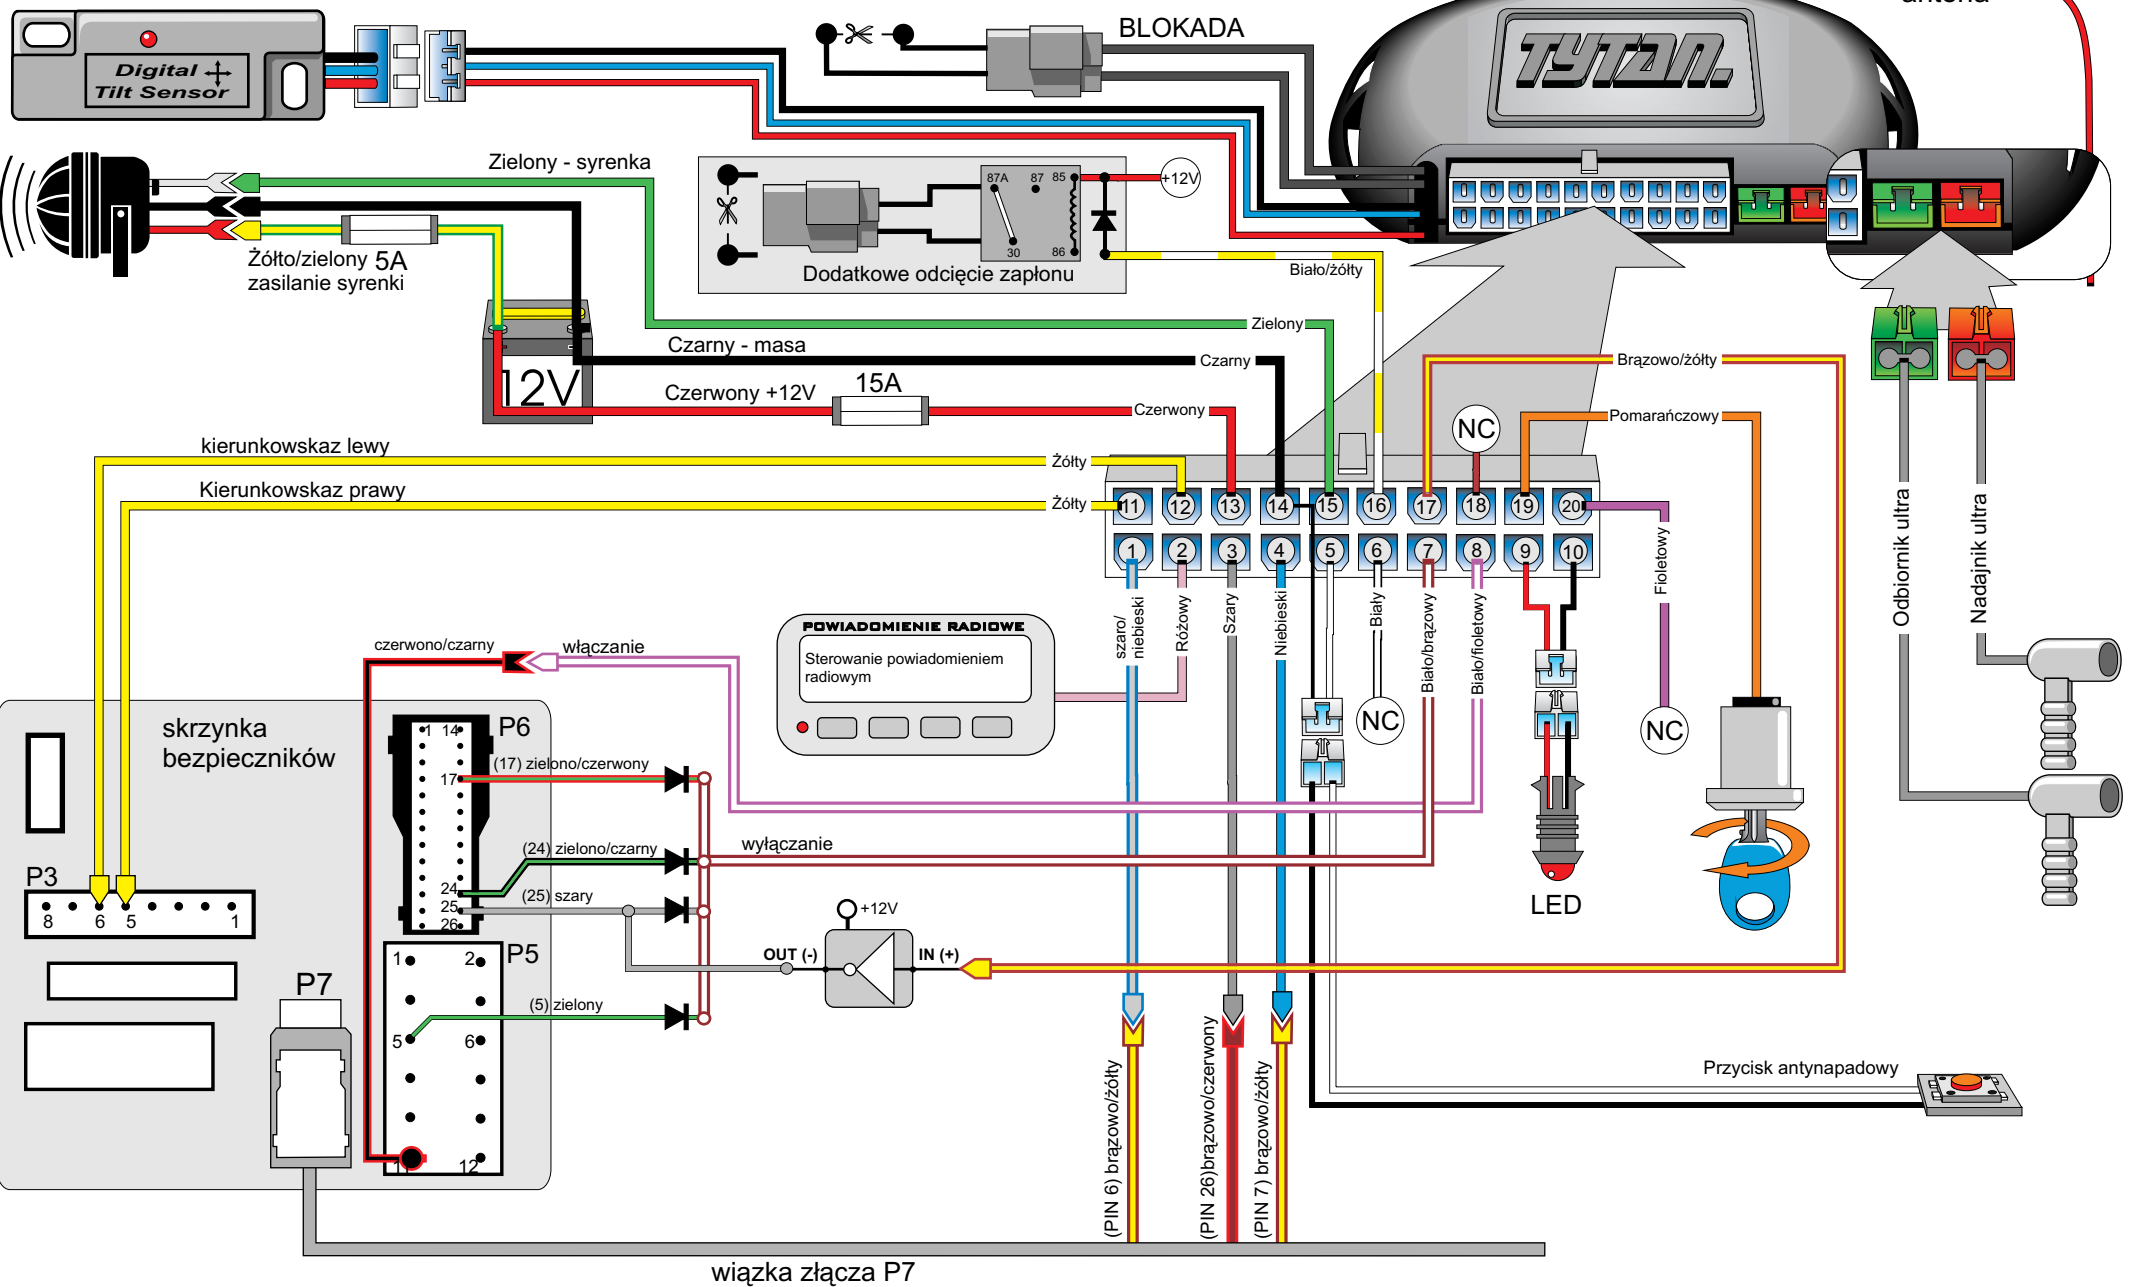

Homologowane czujniki dodatkowe

wiązka złącza P7

<p>Digital Systems sj Krzysztof Baluta & Jacek Szmelczyński 84-230 Rumia, ul. Sędzickiego 57 tel./fax (58) 671-43-48, 671-01-14</p>	<p>tytan Ds300 RS</p>	<p>Marka: FORD</p>	<p>Model: Galaxy</p>	<p>Rok: 01 ></p>
	<p>Nr rys. 38p1 Rev. 00</p>	<p>Parametr: 1 Poziom: 11</p>		