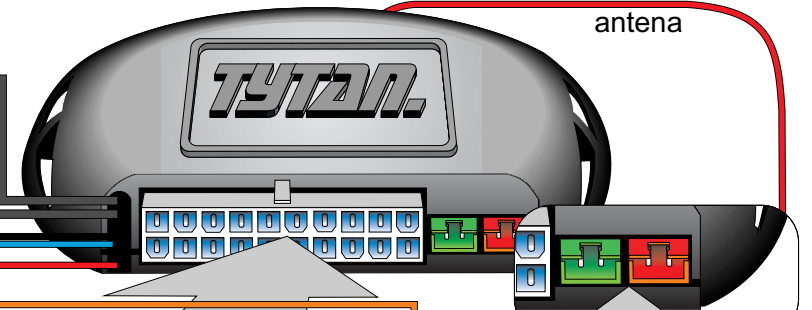

Homologowane czujniki dodatkowe

Żółto/zielony 5A
zasilanie syrenki

BLOKADA

antena

Digital Systems sj Krzysztof Baluta & Jacek Szmelczyński 84-230 Rumia, ul. Sędzickiego 57 tel./fax (58) 671-43-48, 671-01-14	TYTAN Ds300 RS	Marka: CITROEN, PEUGEOT	Model: BERLINGO	Rok: 03 >
	Nr rys. 61h Rev. 00	Parametr: 1 Poziom: 4	Model: PARTNER	Rok: 03 >