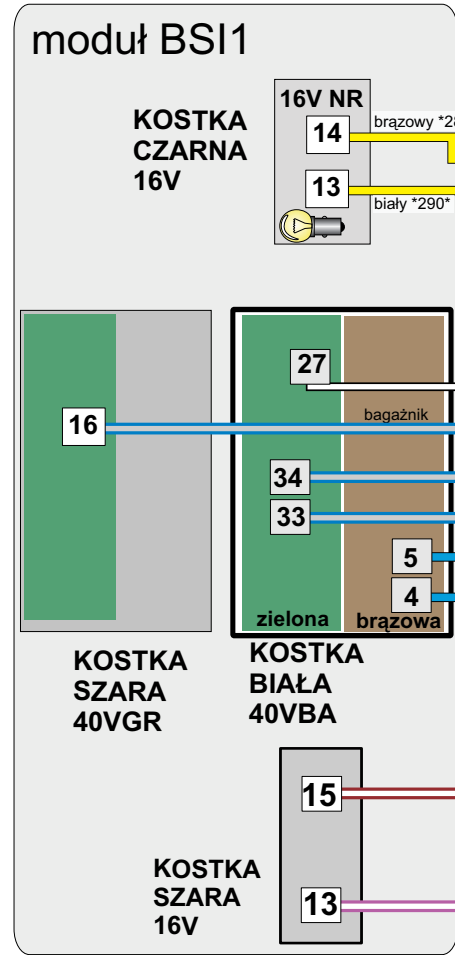

Homologowane czujniki dodatkowe

Żółto/zielony 5A
zasilanie syrenki

BLOKADA

antena

Digital Systems sj Krzysztof Baluta & Jacek Szmelczyński 84-230 Rumia, ul. Sędzickiego 57 tel./fax (58) 671-43-48, 671-01-14	TYTAN Ds300 RS	Marka: CITROEN, PEUGEOT	Model: BERLINGO	Rok: 03 >
	Nr rys. 61h Rev. 00	Parametr: 1 Poziom: 4	Model: PARTNER	Rok: 03 >