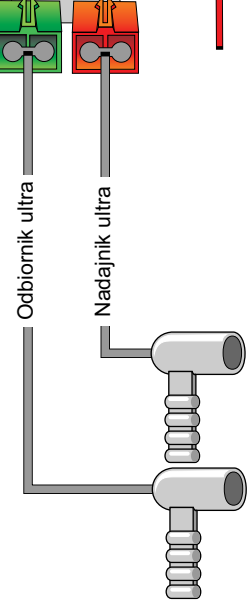

Homologowane czujniki dodatkowe

Żółto/zielony 5A
zasilanie syrenki

BLOKADA

antena

Digital Systems sj Krzysztof Baluta & Jacek Szmelczyński 84-230 Rumia, ul. Sędzickiego 57 tel./fax (58) 671-43-48, 671-01-14	TYTAN Ds300 RS	Marka: CITROEN, PEUGEOT	Model: BERLINGO	Rok: 03 >
	Nr rys. 61h Rev. 00	Parametr: 1 Poziom: 4	Model: PARTNER	Rok: 03 >