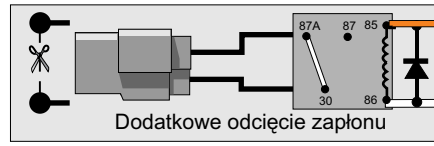

Homologowane czujniki dodatkowe

Żółto/zielony 5A
zasilanie syrenki

BLOKADA

antena

Digital Systems sj Krzysztof Baluta & Jacek Szmelczyński 84-230 Rumia, ul. Sędzickiego 57 tel./fax (58) 671-43-48, 671-01-14	TYTAN Ds300 RS	Marka: CITROEN, PEUGEOT	Model: BERLINGO	Rok: 03 >
	Nr rys. 61h Rev. 00	Parametr: 1 Poziom: 4	Model: PARTNER	Rok: 03 >