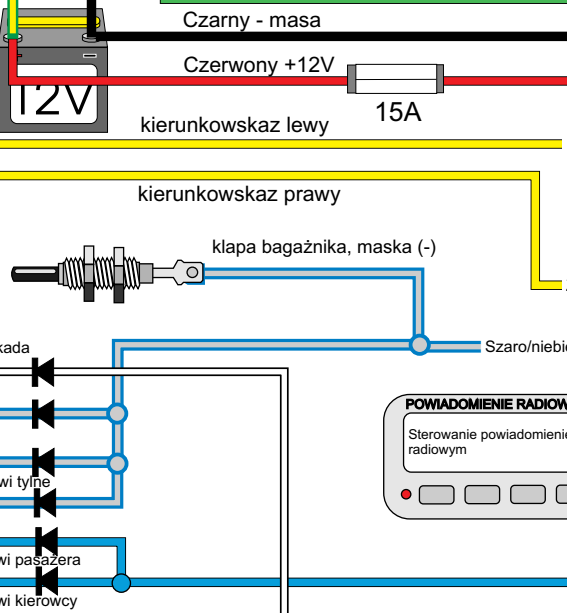

Homologowane czujniki dodatkowe

Żółto/zielony 5A
zasilanie syrenki

BLOKADA

antena

Digital Systems sj Krzysztof Baluta & Jacek Szmelczyński 84-230 Rumia, ul. Sędzickiego 57 tel./fax (58) 671-43-48, 671-01-14	TYTAN Ds300 RS	Marka: CITROEN, PEUGEOT	Model: BERLINGO	Rok: 03 >
	Nr rys. 61h Rev. 00	Parametr: 1 Poziom: 4	Model: PARTNER	Rok: 03 >