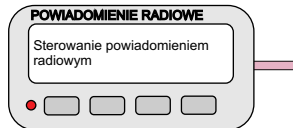

Homologowane czujniki dodatkowe

Żółto/zielony 5A
zasilanie syrenki

BLOKADA

antena

Digital Systems sj Krzysztof Baluta & Jacek Szmelczyński 84-230 Rumia, ul. Sędzickiego 57 tel./fax (58) 671-43-48, 671-01-14	TYTAN Ds300 RS	Marka: CITROEN, PEUGEOT	Model: BERLINGO	Rok: 03 >
	Nr rys. 61h Rev. 00	Parametr: 1 Poziom: 4	Model: PARTNER	Rok: 03 >