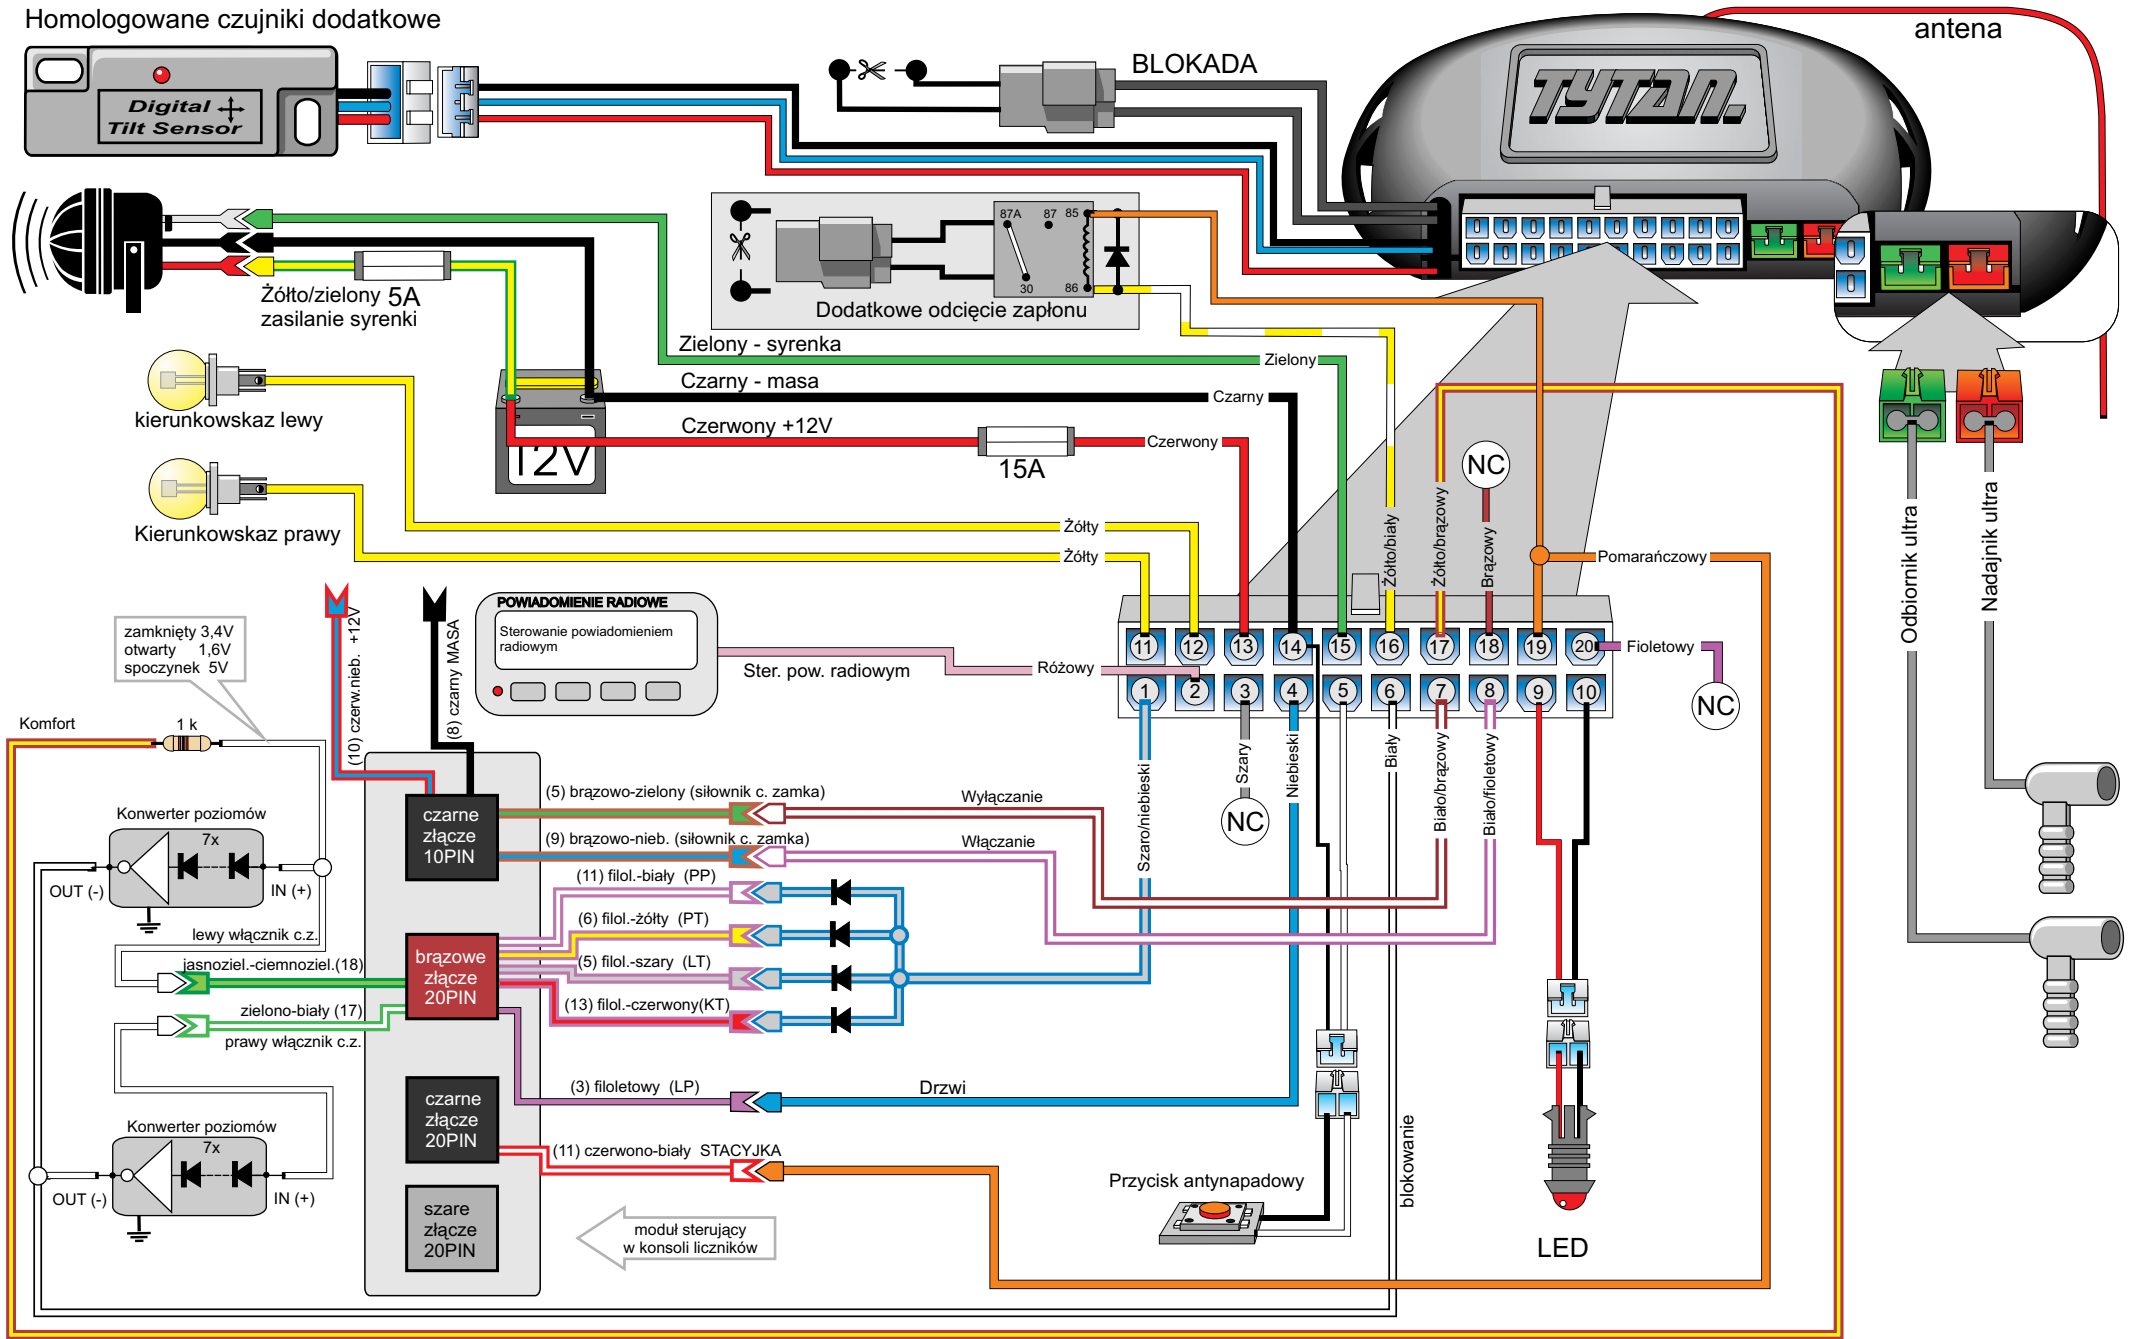

Homologowane czujniki dodatkowe

<p>Digital Systems sj Krzysztof Baluta & Jacek Szmelczyński 84-230 Rumia , ul.Sędzickiego 57 tel./fax (58) 671-43-48 , 671-01-14</p>	<p>TYTAN Ds300 RS Nr rys. 51h Rev. 00</p>	<p>Marka: CHRYSLER Model: PT CRUISER Parametr: 1 Poziom: 5</p>	<p>Rok: 05 ></p>
--	--	---	----------------------------