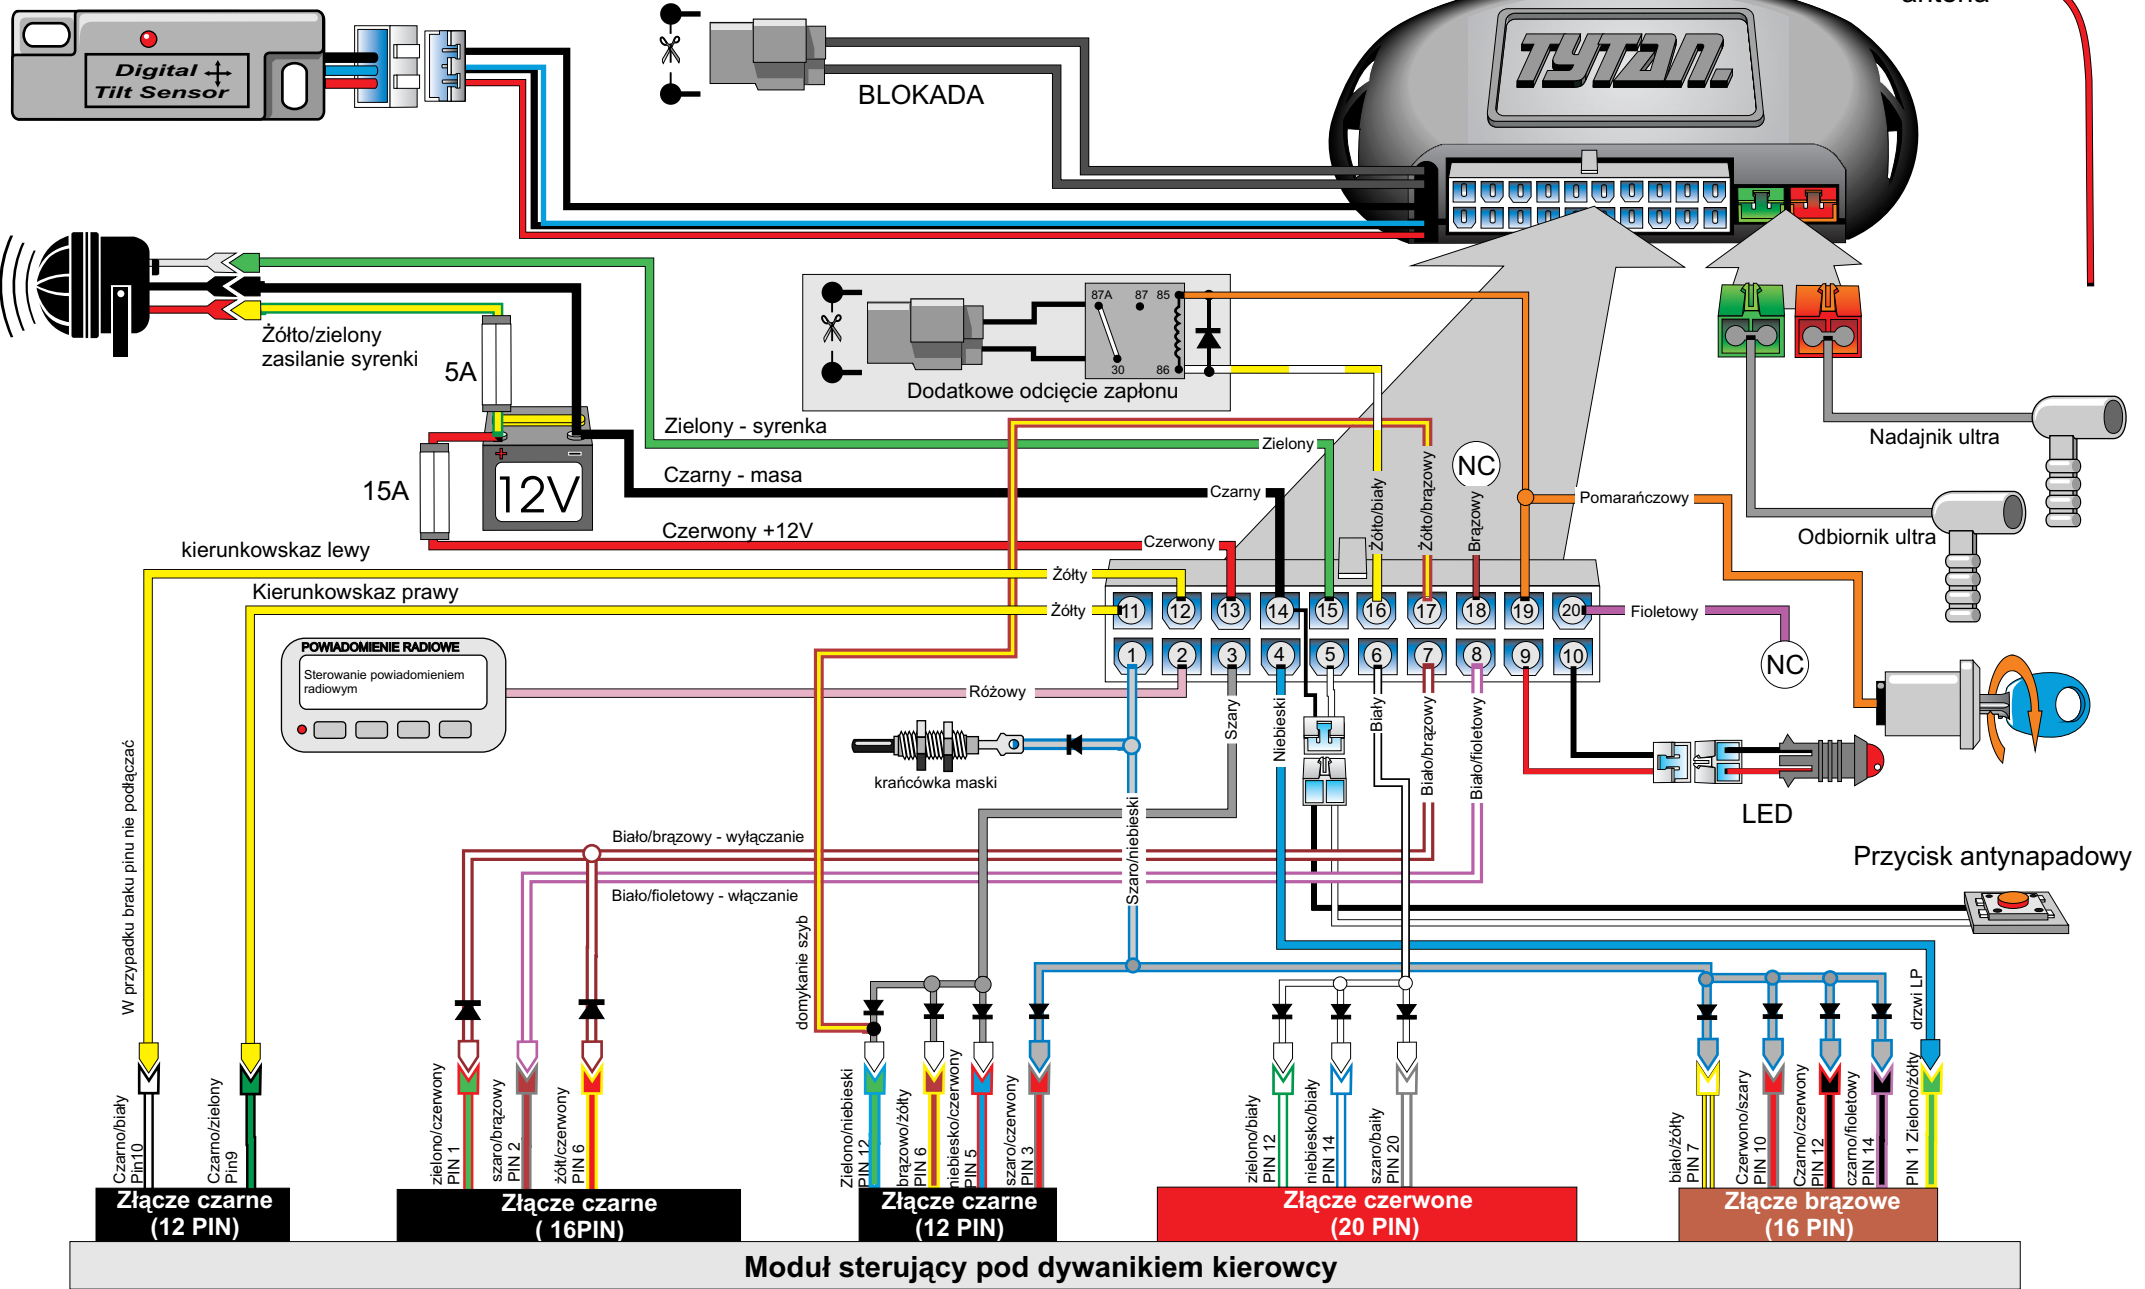

Homologowane czujniki dodatkowe

Digital Systems sj
 Krzysztof Baluta & Jacek Szmelczyński
 84-230 Rumia, ul. Sędzickiego 57
 tel./fax (58) 671-43-48, 671-01-14

tytan Ds300 RS
 Nr rys. 19
 Rev. 00

Marka: AUDI
 Parametr: 1 Poziom: 5

Model: A6

Rok: 97 - 03