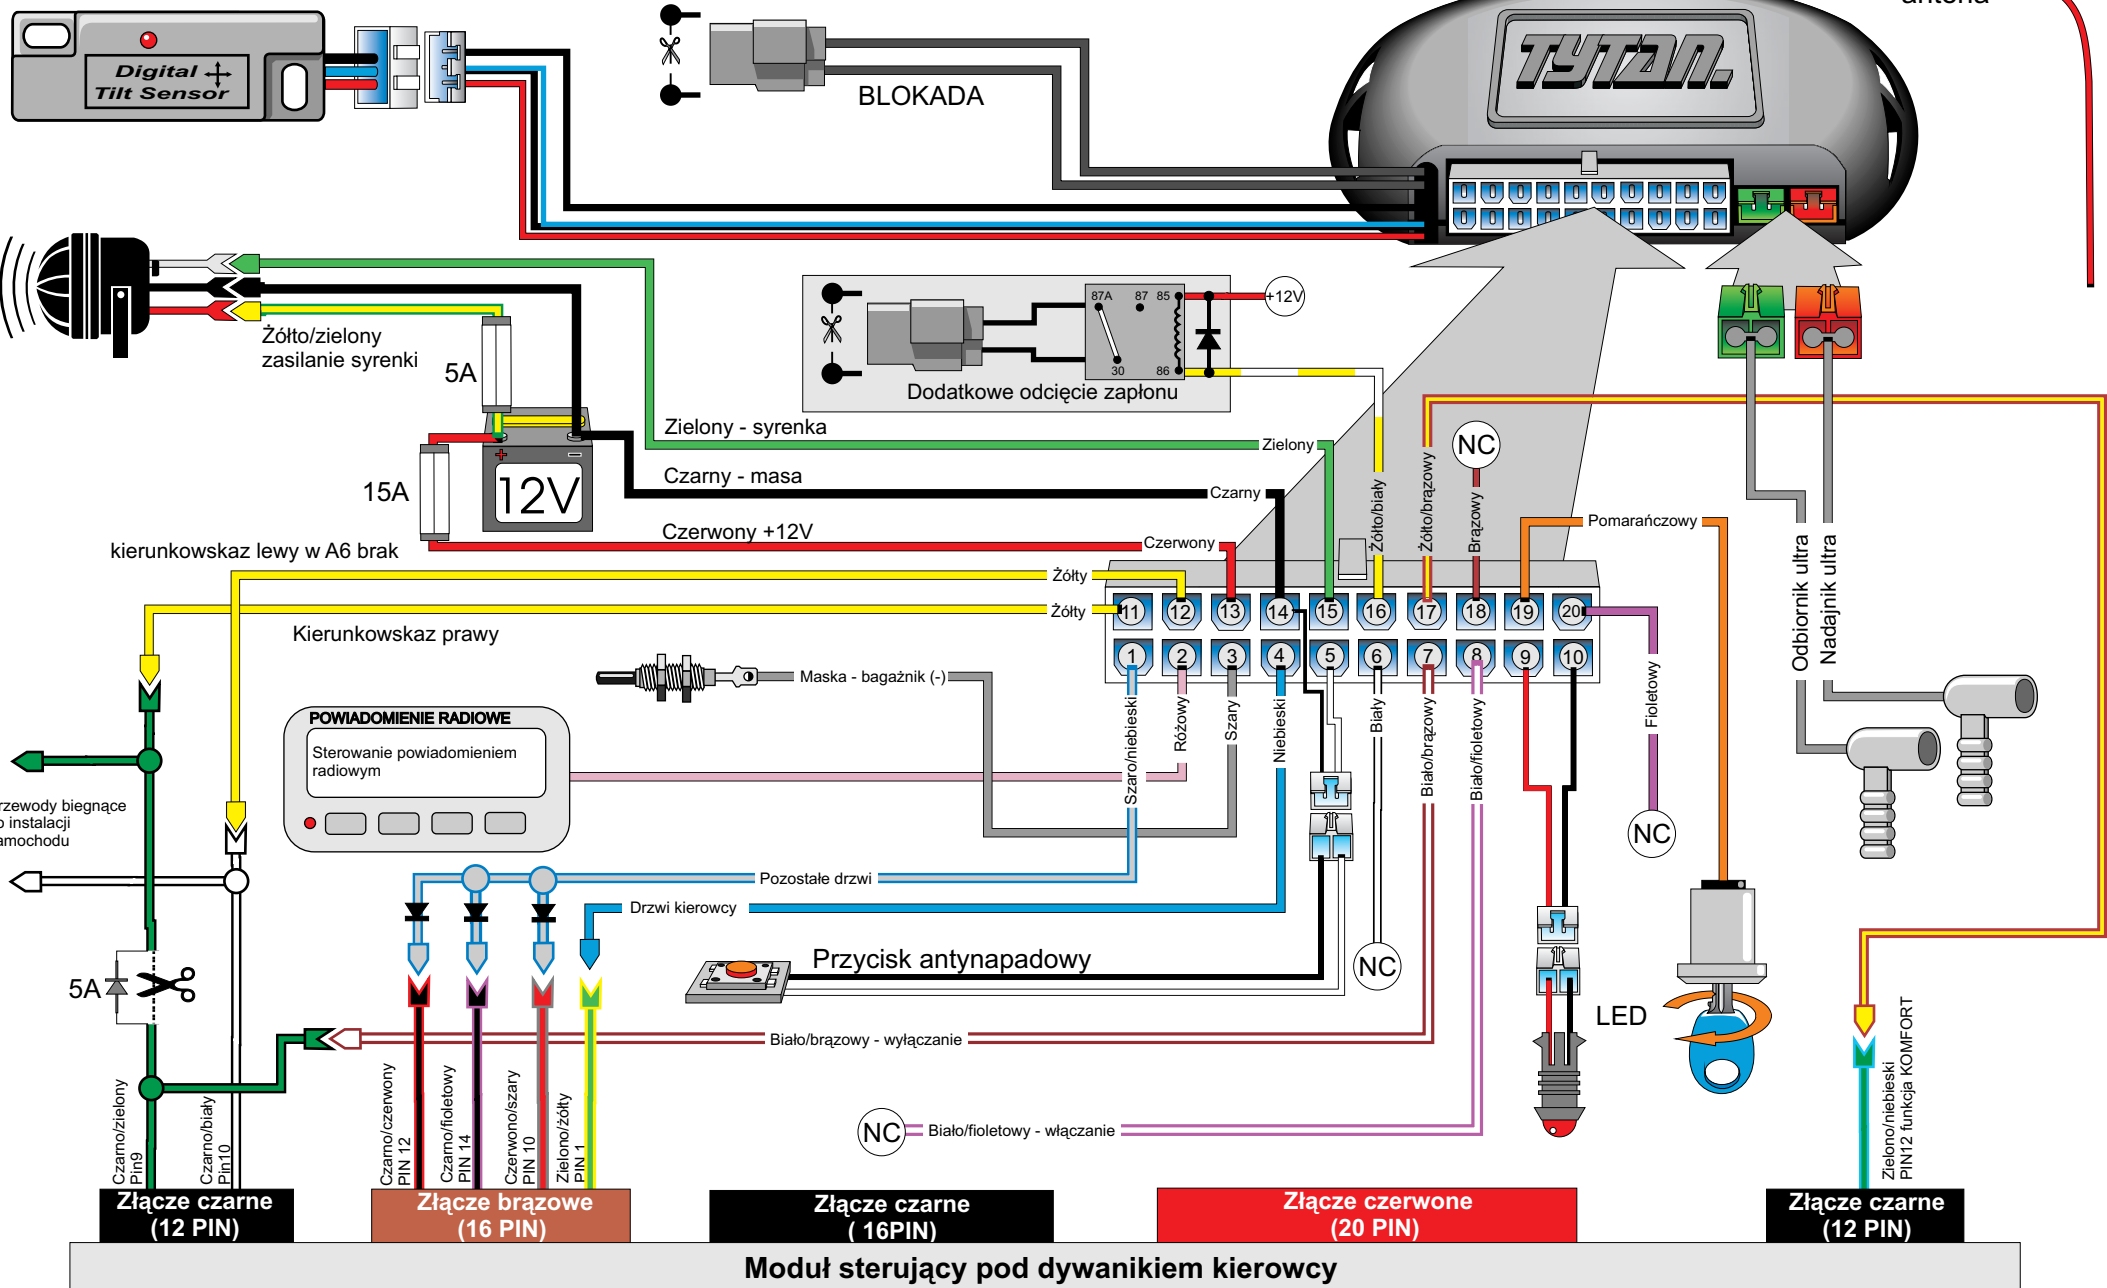

Homologowane czujniki dodatkowe

Digital Systems sj Krzysztof Baluta & Jacek Szmelczyński 84-230 Rumia , ul.Sędzickiego 57 tel./fax (58) 671-43-48 , 671-01-14	tytan Ds300 RS	Marka: AUDI	Model: A6	Rok: 02 >
	Nr rys. 19 Rev. 00	Parametr: 1 Poziom: 6	Model: A4	Rok: 98 > 01