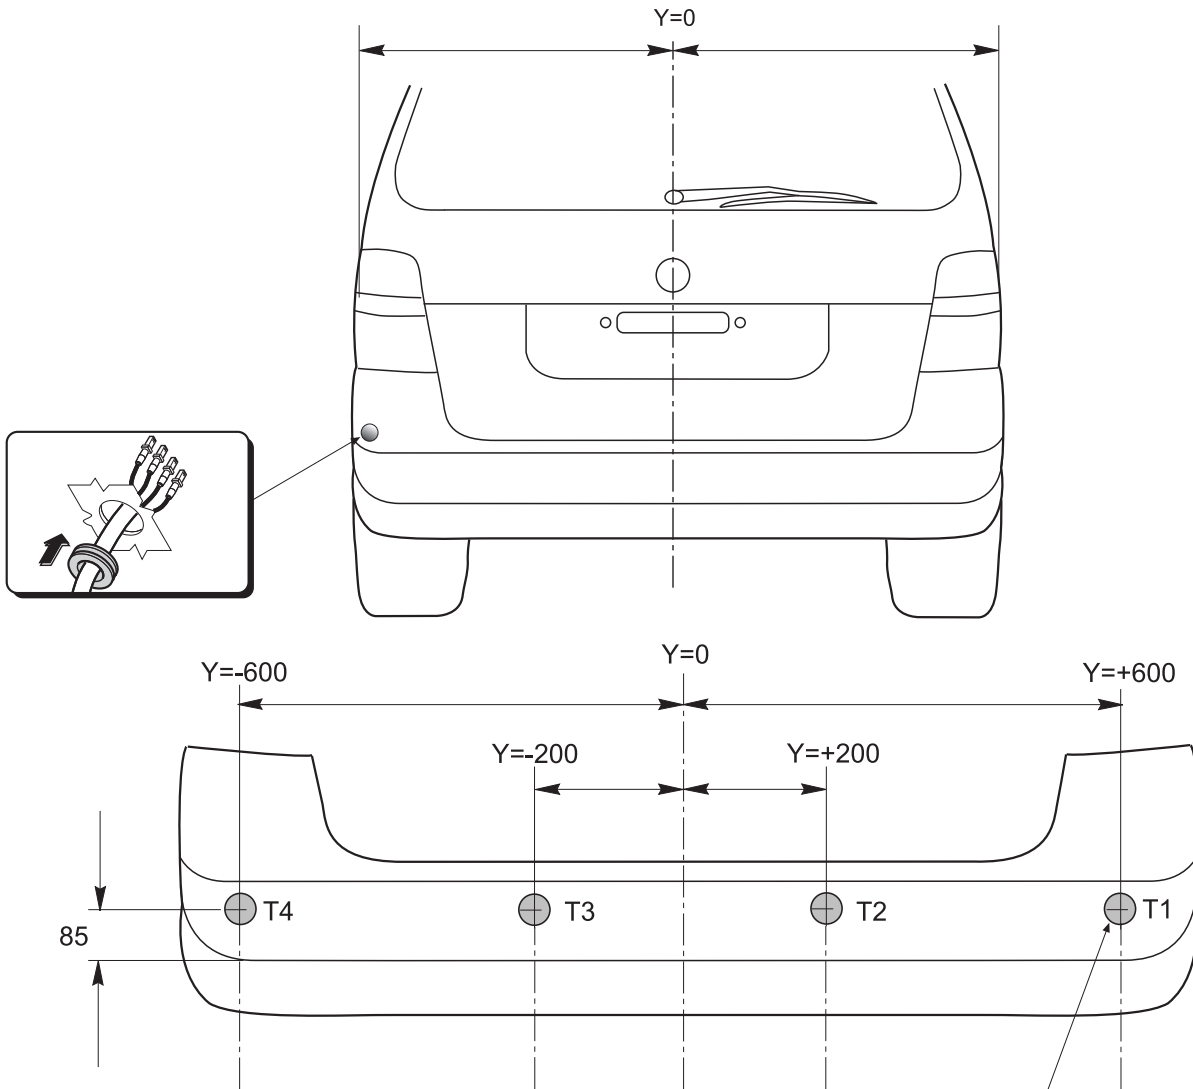

MAKE **VOLKSWAGEN**

MOD. **TOURAN**

YEAR **01/03** →

	<b>F</b> bleu - noir <b>GB</b> blue - black <b>NL</b> blauw - zwart <b>D</b> blau - schwarz <b>E</b> azul - negro <b>I</b> blu - nero <b>P</b> azul - preto	<b>RU</b> СИНИЙ - ЧЕРНЫЙ <b>PL</b> niebieski - czarny <b>CZ</b> modrý - černý <b>HR</b> kék - fekete <b>SL</b> plava - črna <b>GR</b> ΜΠΛΕ - ΜΑΥΡΟ <b>TR</b> LACİVERT - SİYAH
	<b>F</b> marron <b>GB</b> brown <b>NL</b> bruin <b>D</b> braun <b>E</b> marrón <b>I</b> marrone <b>P</b> castanho	<b>RU</b> КОРИЧНЕВЫЙ <b>PL</b> brązowy <b>CZ</b> hnědý <b>HR</b> barna <b>SL</b> kostanjeva <b>GR</b> Καφέ <b>TR</b> KAHVERENGİ