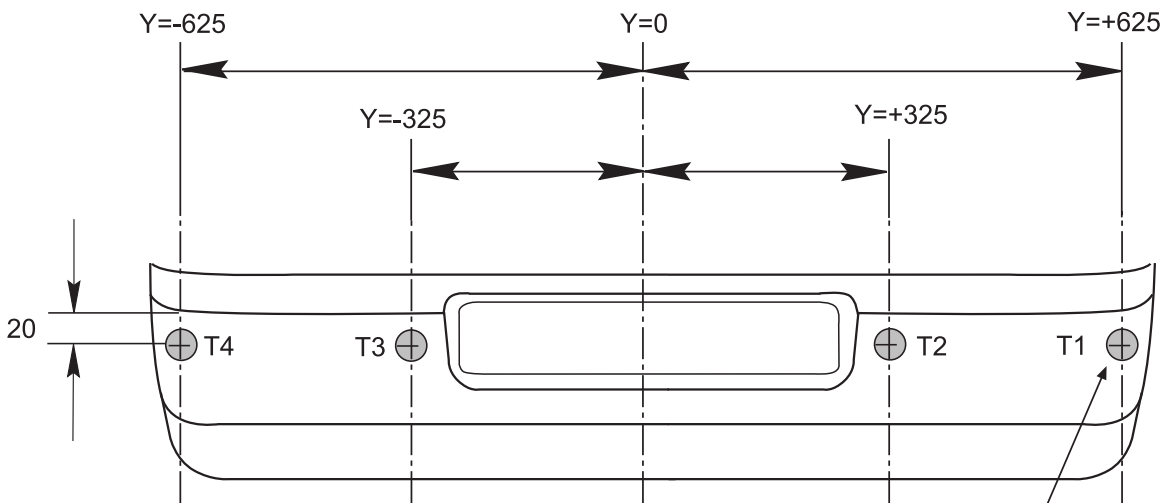

MAKE **VOLKSWAGEN** MOD. **POLO**

YEAR **01/02** →

	<p>(F) noir - bleu</p> <p>(GB) black - blue</p> <p>(NL) zwart - blauw</p> <p>(D) schwarz - blau</p> <p>(E) negro - azul</p> <p>(I) nero - blu</p> <p>(P) preto - azul</p>	<p>(RU) ЧЕРНЫЙ - СИНИЙ</p> <p>(PL) czarny - niebieski</p> <p>(CZ) černý - modrý</p> <p>(HR) fekete - kék</p> <p>(SL) črna - plava</p> <p>(GR) ΜΑΥΡΟ - ΜΠΛΕ</p> <p>(TR) SİYAH - LACİVERT</p>
	