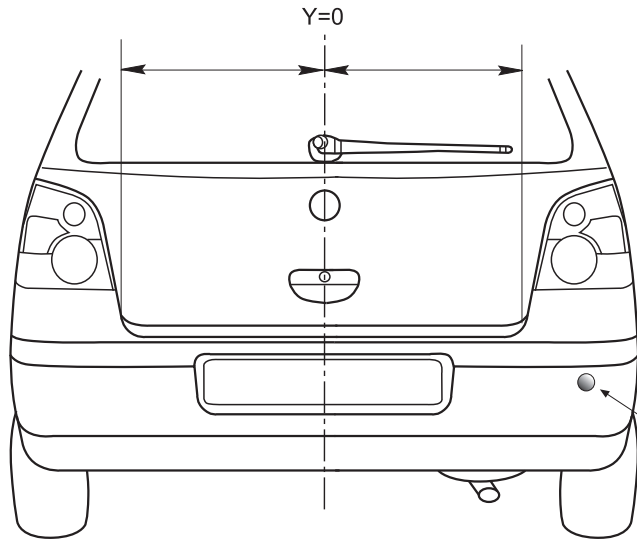

MAKE **VOLKSWAGEN** MOD. **POLO**

YEAR **01/02** →

	<p>(F) noir - bleu</p> <p>(GB) black - blue</p> <p>(NL) zwart - blauw</p> <p>(D) schwarz - blau</p> <p>(E) negro - azul</p> <p>(I) nero - blu</p> <p>(P) preto - azul</p>	<p>(RU) ЧЕРНЫЙ - СИНИЙ</p> <p>(PL) czarny - niebieski</p> <p>(CZ) černý - modrý</p> <p>(HR) fekete - kék</p> <p>(SL) črna - plava</p> <p>(GR) ΜΑΥΡΟ - ΜΠΛΕ</p> <p>(TR) SİYAH - LACİVERT</p>
	