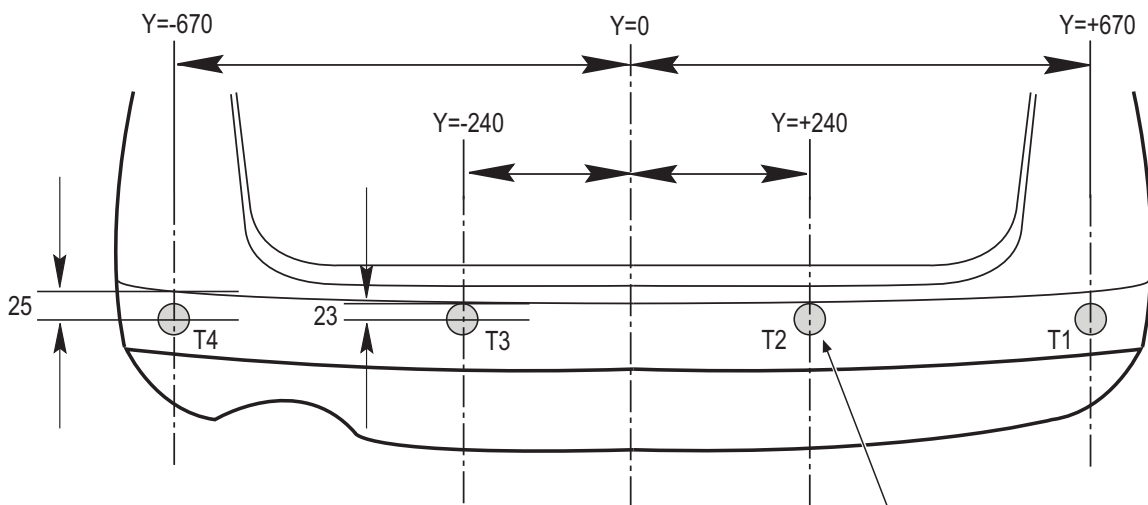

MAKE **VOLKSWAGEN**

MOD. **PASSAT VARIANT (Rear)**

YEAR **11/05** →

<b>F</b> noir-rouge	<b>RU</b> ЧЕРНЫЙ-КРАСНЫЙ
<b>GB</b> black-red	<b>PL</b> czarny-czerwony
<b>NL</b> zwart-rood	<b>CZ</b> černý-červený
<b>D</b> schwarz-rot	<b>HR</b> feketepiros
<b>E</b> negro-rojo	<b>SL</b> črna-rdeča
<b>I</b> nero-rosso	<b>GR</b> MAYPO-KOKKINO
<b>P</b> preto-vermelho	<b>TR</b> SİYAH-KIRMIZI