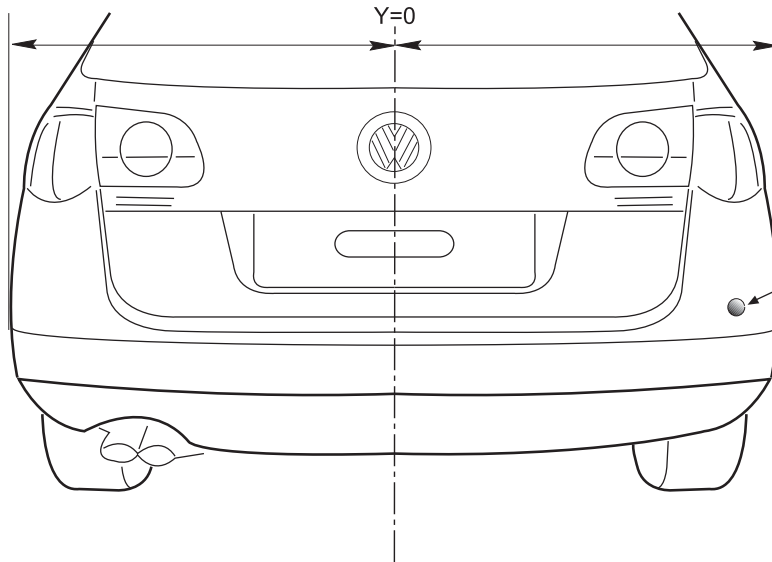

MAKE **VOLKSWAGEN**

MOD. **PASSAT VARIANT (Rear)**

YEAR **11/05** →

<b>F</b> noir-rouge	<b>RU</b> ЧЕРНЫЙ-КРАСНЫЙ
<b>GB</b> black-red	<b>PL</b> czarny-czerwony
<b>NL</b> zwart-rood	<b>CZ</b> černý-červený
<b>D</b> schwarz-rot	<b>HR</b> feketepiros
<b>E</b> negro-rojo	<b>SL</b> črna-rdeča
<b>I</b> nero-rosso	<b>GR</b> MAYPO-KOKKINO
<b>P</b> preto-vermelho	<b>TR</b> SİYAH-KIRMIZI