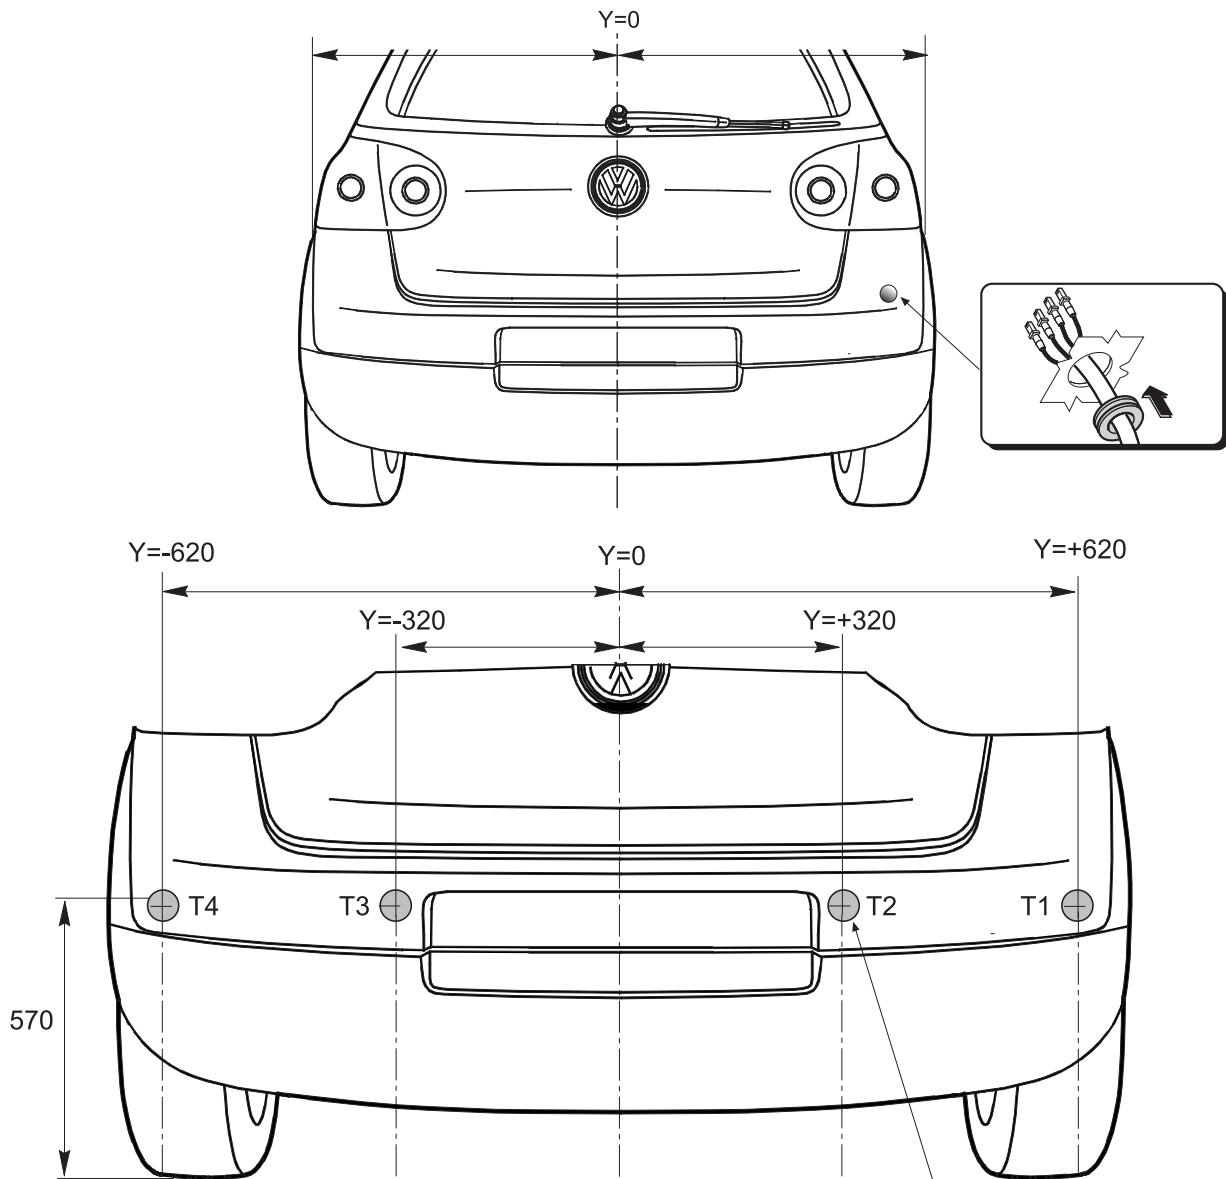

MAKE **VOLKSWAGEN** MOD. **GOLF V**

YEAR **01/04** →

	F bleu - noir GB blue - black NL blauw - zwart D blau - schwarz E azul - negro I blu - nero P azul - preto	RU СИНИЙ - ЧЕРНЫЙ PL niebieski - czarny CZ modrý - černý HR kékli - feketé SL plava - črna GR μπλε - μαύρο TR LACİVERT - SİYAH
	