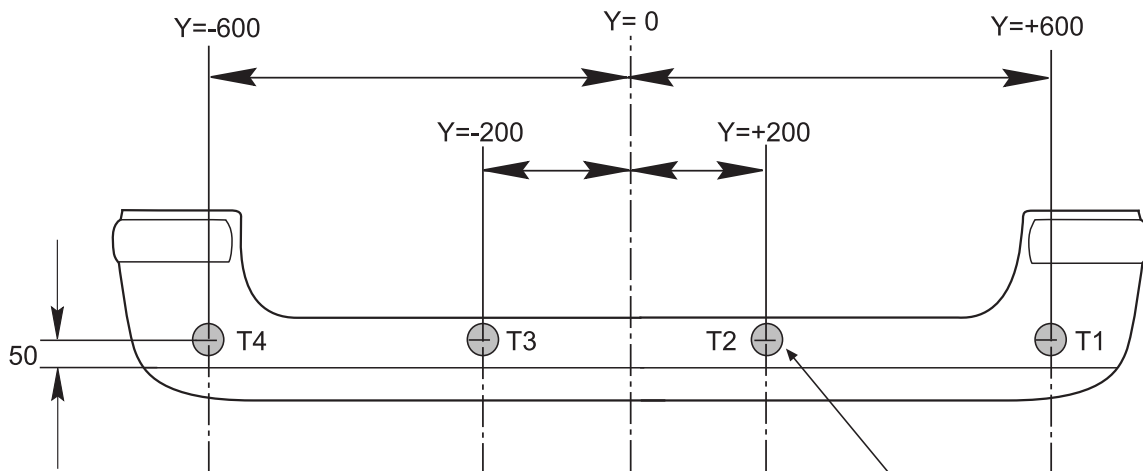

MAKE **VOLKSWAGEN** MOD. **BORA SW**

YEAR **01/01** →

	F bleu - noir GB blue - black NL blau - zwart D blau - schwarz E azul - negro I blu - nero P azul - preto	RU СИНИЙ - ЧЕРНЫЙ PL niebieski - czarny CZ modrý - černý HR kék - fekete SL plava - črna GR ΜΠΛΕ - ΜΑΥΡΟ TR LACİVERT - SİYAH
	