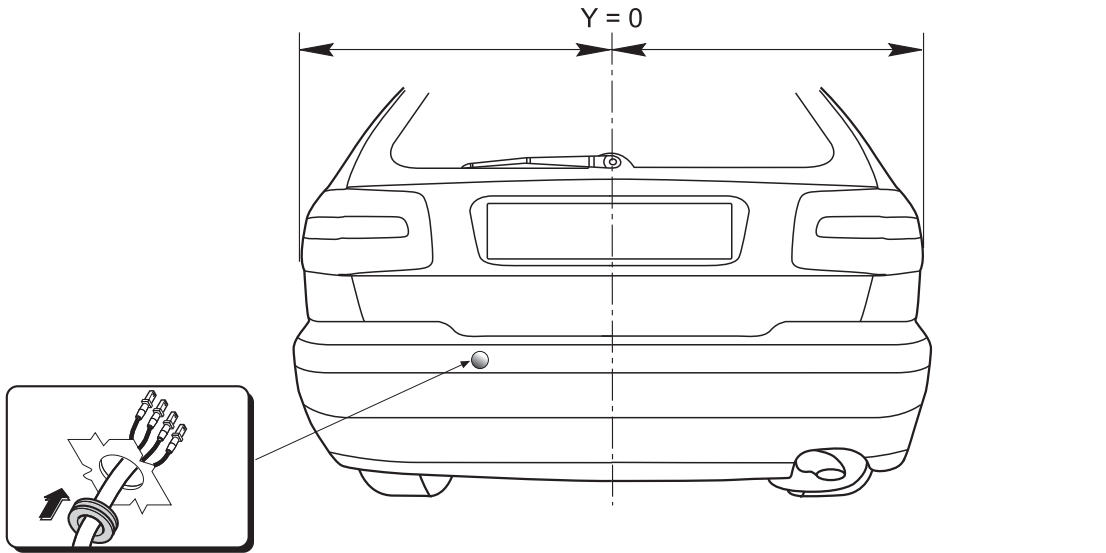

MAKE **VOLVO**

MOD. **V40 SW**

YEAR **12/03** →

	<p>F violet - blanc</p> <p>GB violet - white</p> <p>NL paars - wit</p> <p>D violett - weiss</p> <p>E violeta - blanco</p> <p>I viola - bianco</p> <p>P violeta - branco</p>	<p>RU ФИОЛЕТОВЫЙ - БЕЛЫЙ</p> <p>PL fioletowy - biały</p> <p>CZ fialový - bílý</p> <p>HR lila - feher</p> <p>SL vijolična - bela</p> <p>GR MOB - ΛΕΥΚΟ</p> <p>TR MOR - BEYAZ</p>
