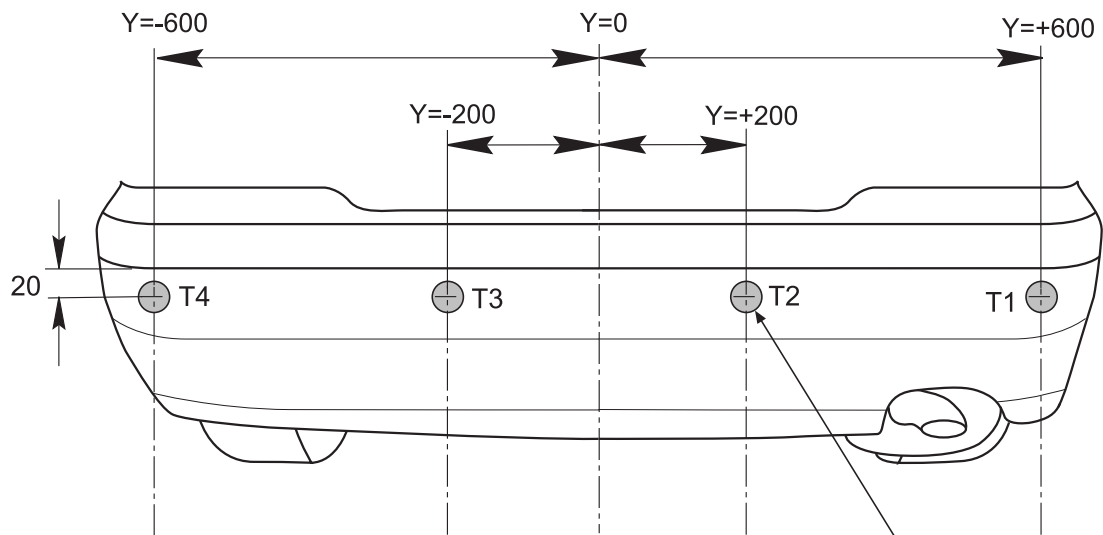

MAKE **VOLVO**

MOD. **V40 SW**

YEAR **12/03** →

	<p>F violet - blanc</p> <p>GB violet - white</p> <p>NL paars - wit</p> <p>D violett - weiss</p> <p>E violeta - blanco</p> <p>I viola - bianco</p> <p>P violeta - branco</p>	<p>RU ФИОЛЕТОВЫЙ - БЕЛЫЙ</p> <p>PL fioletowy - biały</p> <p>CZ fialový - bílý</p> <p>HR lila - feher</p> <p>SL vijolična - bela</p> <p>GR MOB - ΛΕΥΚΟ</p> <p>TR MOR - BEYAZ</p>
