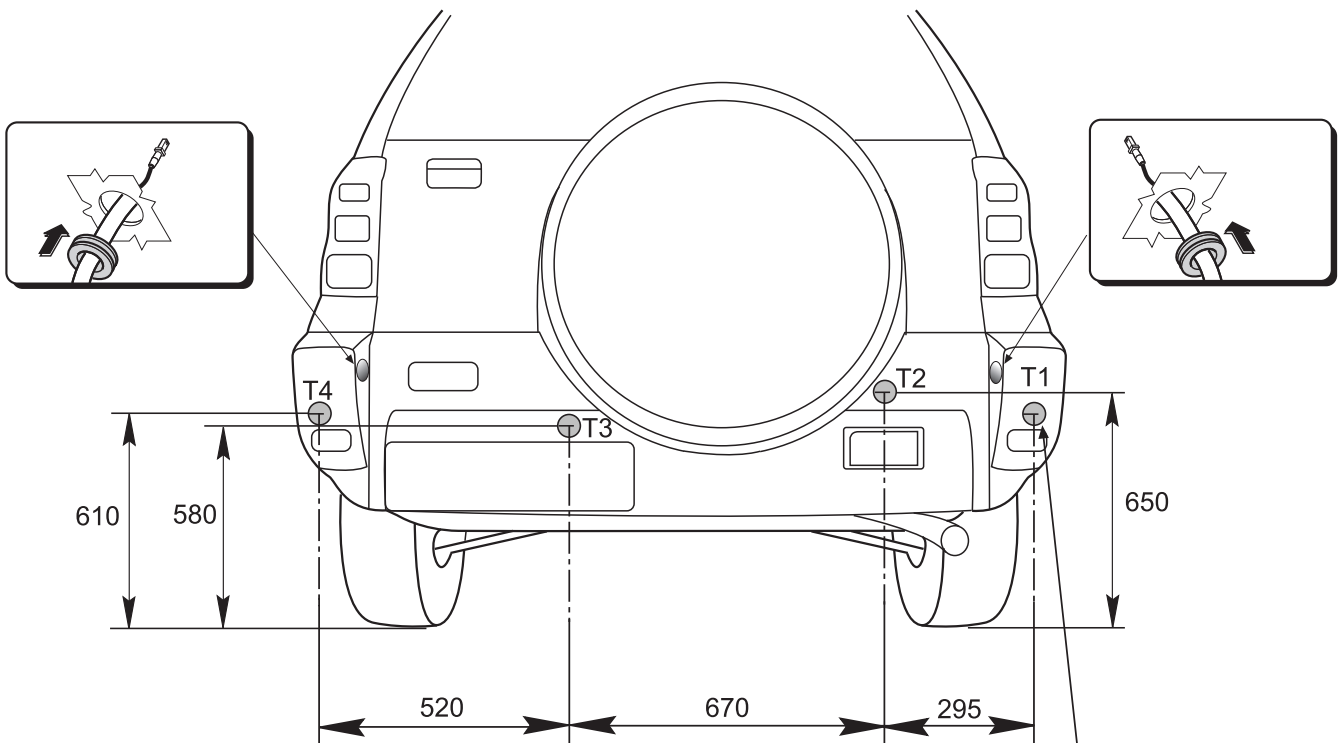

MAKE **TOYOTA**

MOD. **RAV4 - RHD**

YEAR **01/04** →

	<p>F noir</p> <p>GB black</p> <p>NL zwart</p> <p>D schwarz</p> <p>E negro</p> <p>I nero</p> <p>P preto</p>	<p>RU ЧЕРНЫЙ</p> <p>PL czarny</p> <p>CZ černý</p> <p>HR feketé</p> <p>SL nera</p> <p>GR ΜΑΥΡΟ</p> <p>TR SIYAH</p>
	<p>F blanc - noir</p> <p>GB white - black</p> <p>NL wit - zwart</p> <p>D weiss - schwarz</p> <p>E blanco - negro</p> <p>I bianco - nero</p> <p>P branco - preto</p>	<p>RU БЕЛЫЙ - ЧЕРНЫЙ</p> <p>PL biały - czarny</p> <p>CZ bílý - černý</p> <p>HR fehé - feketé</p> <p>SL bela - nera</p> <p>GR ΛΕΥΚΟ - ΜΑΥΡΟ</p> <p>TR BEYAZ - SIYAH</p>