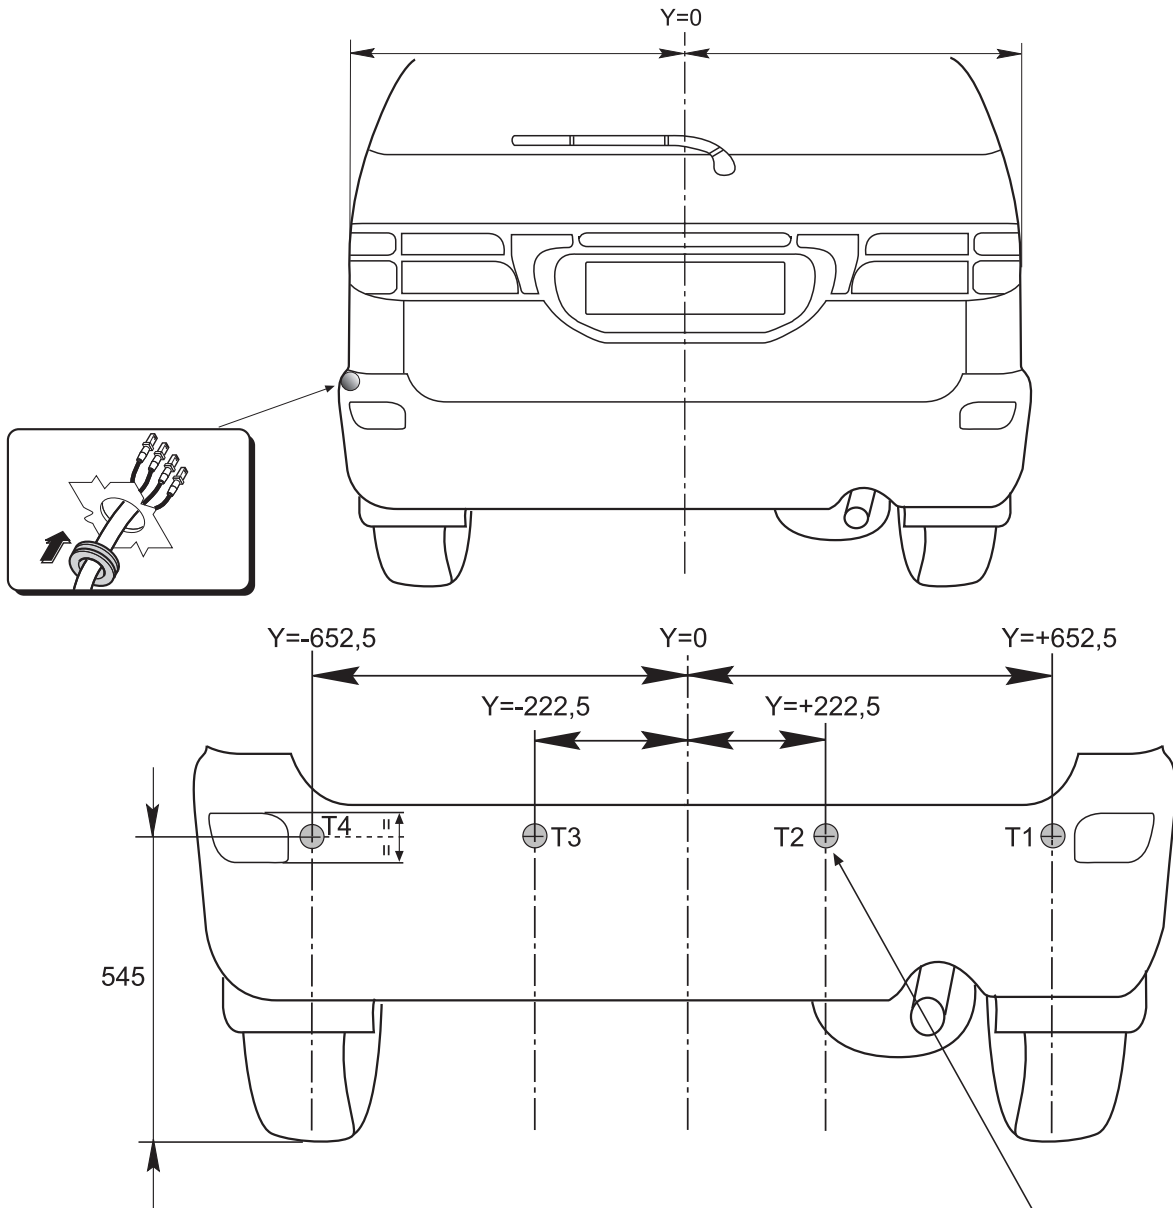

MAKE **TOYOTA**

MOD. **PREVIA**

YEAR **01/03**

	F rouge - noir GB red - black NL rood - zwart D rot - schwarz E rojo - negro I rosso - nero P vermelho - preto	(RU) КРАСНЫЙ - ЧЕРНЫЙ PL czerwony - czarny CZ červený - černý HR piros - fekete SL rdeča - črna GR KOKKINO - MAYPO TR KIRMIZI - SİYAH
	