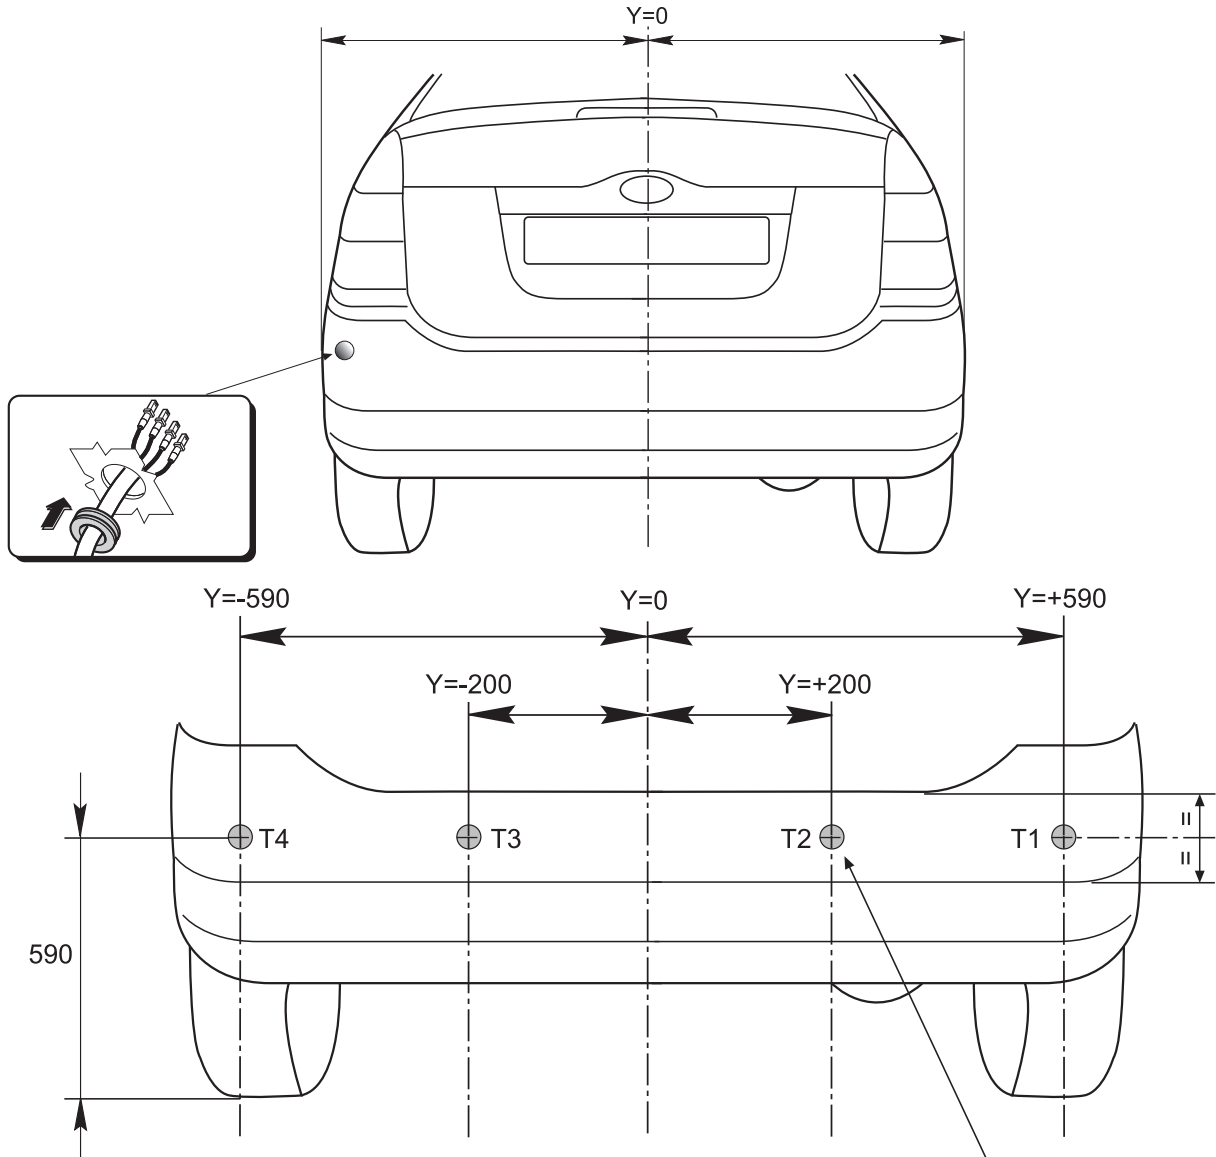

MAKE **TOYOTA**

MOD. **PRIUS**

YEAR **01/03**

	<p>F rouge - bleu</p> <p>GB red - blue</p> <p>NL rood - blau</p> <p>D rot - blau</p> <p>E rojo - azul</p> <p>I rosso - blu</p> <p>P vermelho - azul</p>	<p>RU КРАСНЫЙ - СИНИЙ</p> <p>PL czerwony - niebieski</p> <p>CZ červený - modrý</p> <p>HR piros - kék</p> <p>SL rdeča - plava</p> <p>GR ΚΟΚΚΙΝΟ - ΜΠΛΕ</p> <p>TR KIRMIZI - LACİVERT</p>
	