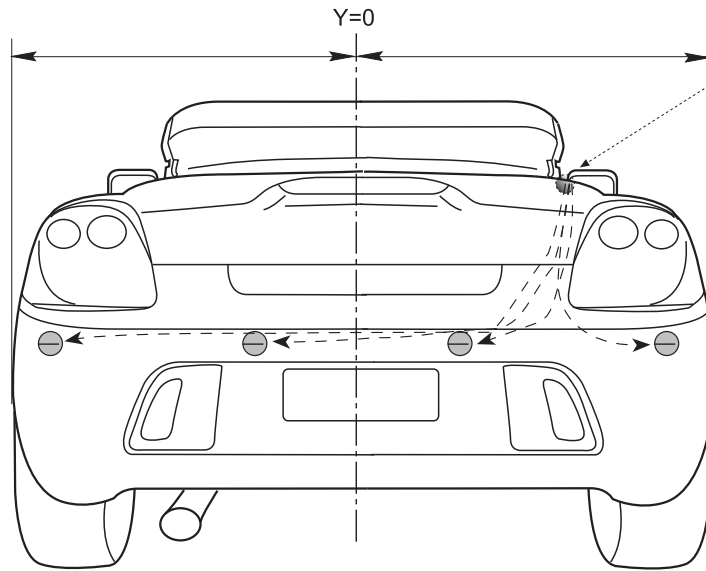

MAKE **TOYOTA**

MOD. **MR 2**

YEAR **01/03** →

	F bleu - rouge GB blue - red NL blau - rood D blau - rot E azul - rojo I blu - rosso P azul - vermelho	RU СИНИЙ - КРАСНЫЙ PL niebieski - czerwony CZ modrý - červený HR kék - piros SL plava - rdeča GR ΜΠΛΕ - ΚΟΚΚΙΝΟ TR LACİVERT - KIRMIZI
	