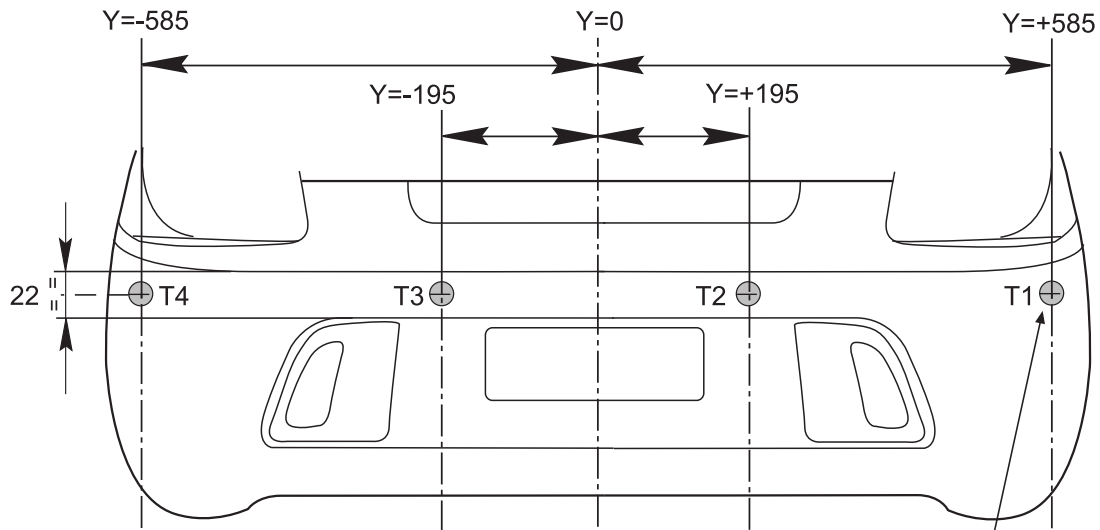

MAKE **TOYOTA**

MOD. **MR 2**

YEAR **01/03** →

	F bleu - rouge GB blue - red NL blau - rood D blau - rot E azul - rojo I blu - rosso P azul - vermelho	RU СИНИЙ - КРАСНЫЙ PL niebieski - czerwony CZ modrý - červený HR kék - piros SL plava - rdeča GR ΜΠΛΕ - ΚΟΚΚΙΝΟ TR LACİVERT - KIRMIZI
	