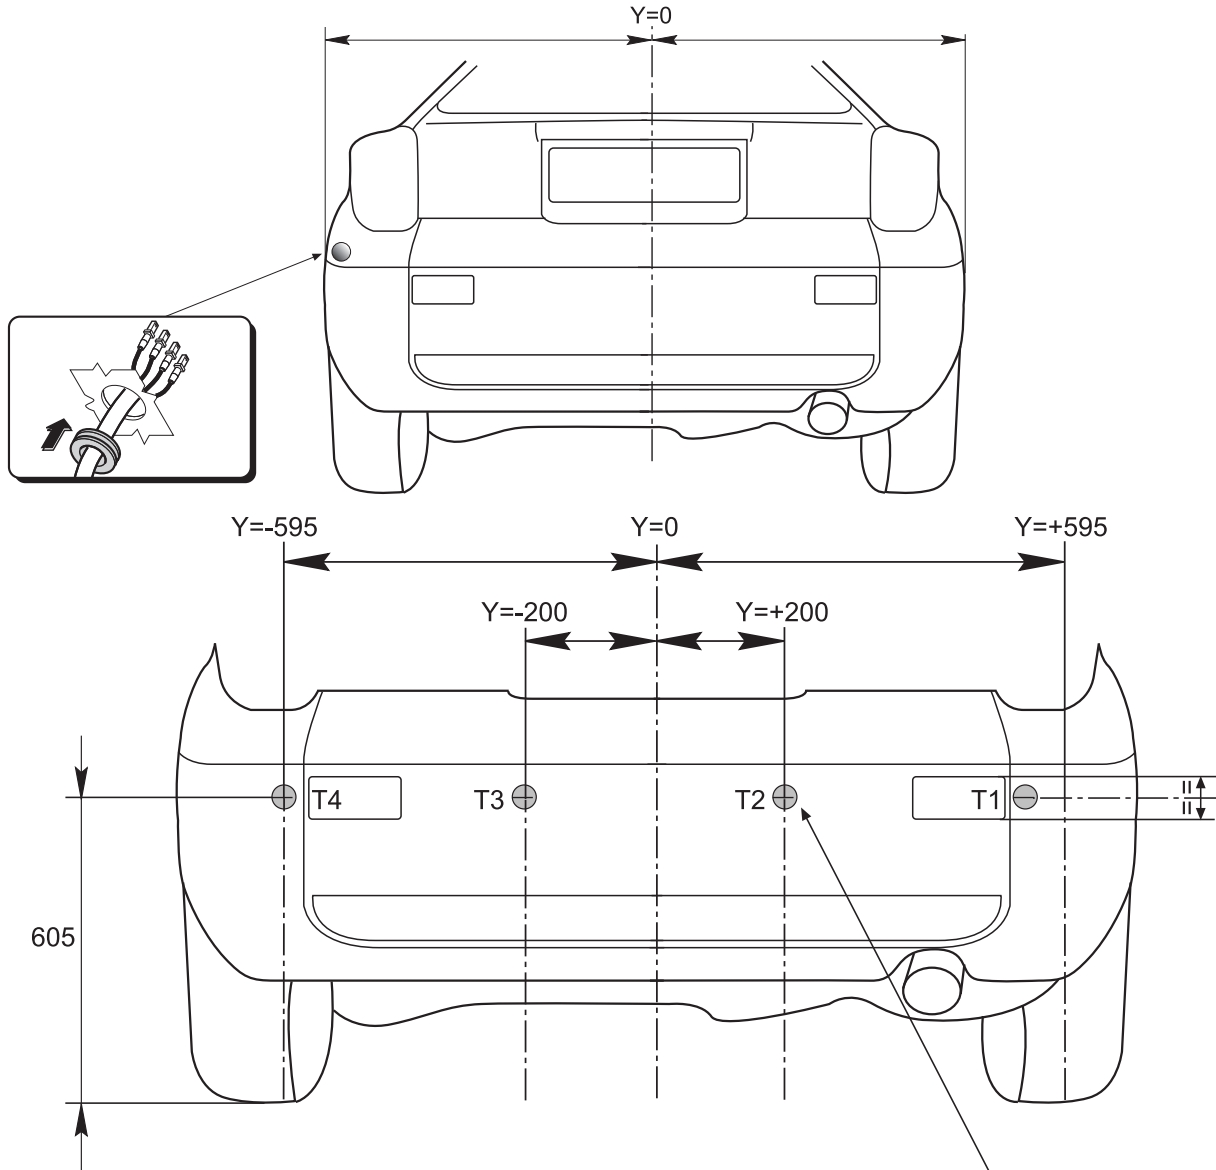

MAKE **TOYOTA**

MOD. **CELICA**

YEAR **01/03** →

	<p>F rouge</p> <p>GB red</p> <p>NL rood</p> <p>D rot</p> <p>E rojo</p> <p>I rosso</p> <p>P vermelho</p>	<p>RU КРАСНЫЙ</p> <p>PL czerwony</p> <p>CZ červený</p> <p>HR piros</p> <p>SL rdeča</p> <p>GR KOKKINO</p> <p>TR KIRMIZI</p>
	