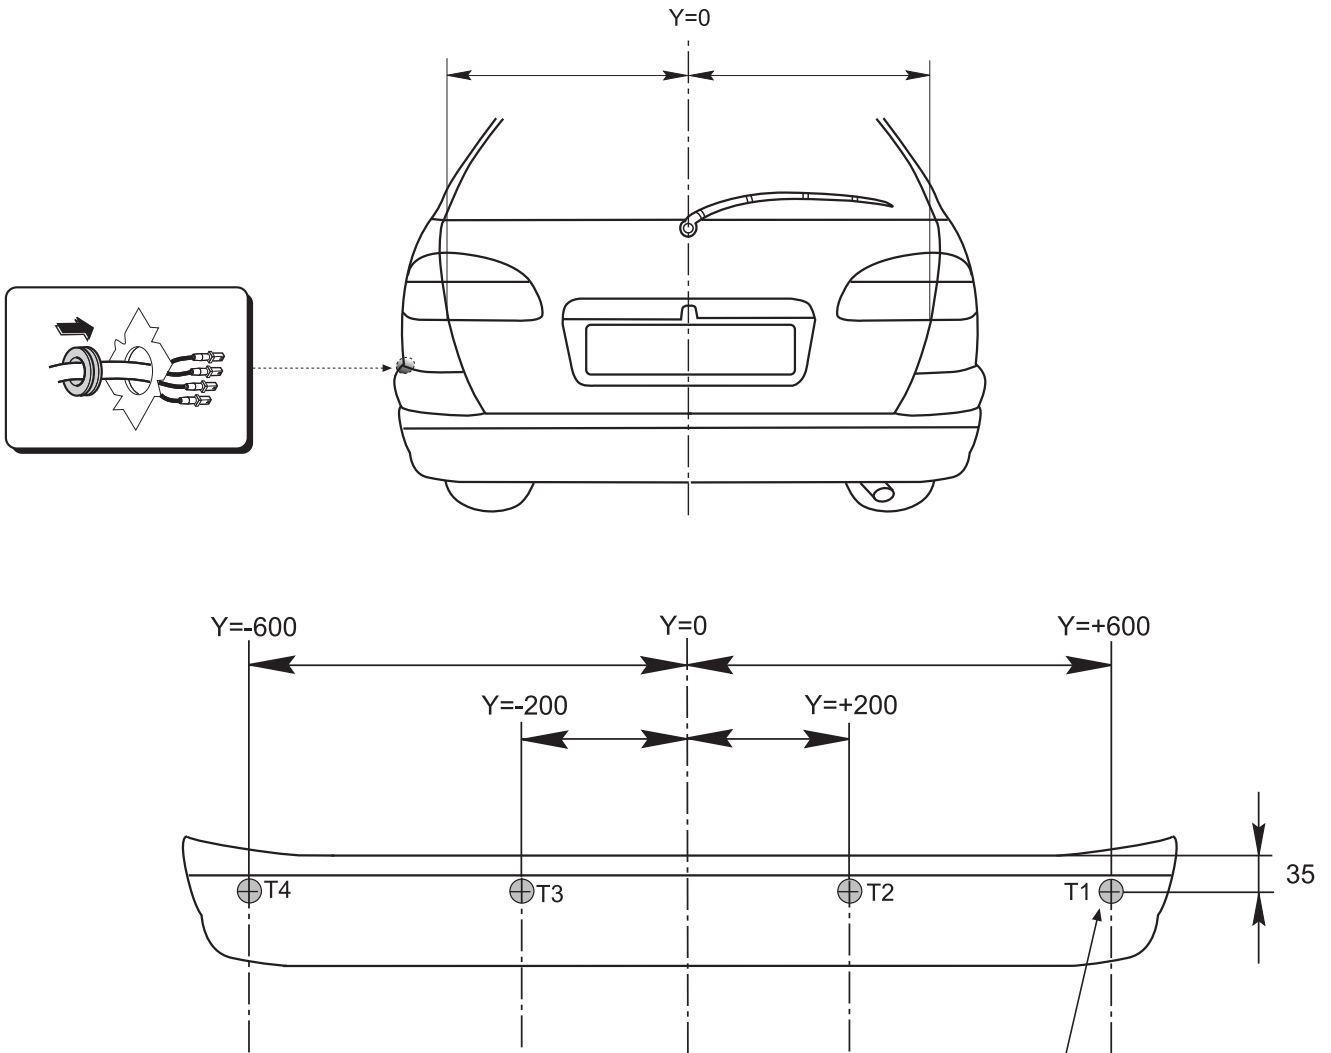

MAKE **TOYOTA**

MOD. **AVENSIS**

YEAR **01/01** →

	F orange - noir GB orange - black NL oranje - zwart D orange - schwarz E anaranjado - negro I arancio - nero P laranja - preto	RU ОРАНЖЕВЫЙ - ЧЕРНЫЙ PL pomarańczowy - czarny CZ oranžový - černý HR narancssárga - fekete SL oranžna - črna GR ΠΟΡΤΟΚΑΛΙ - ΜΑΥΡΟ TR TURUNCU - SİYAH
	