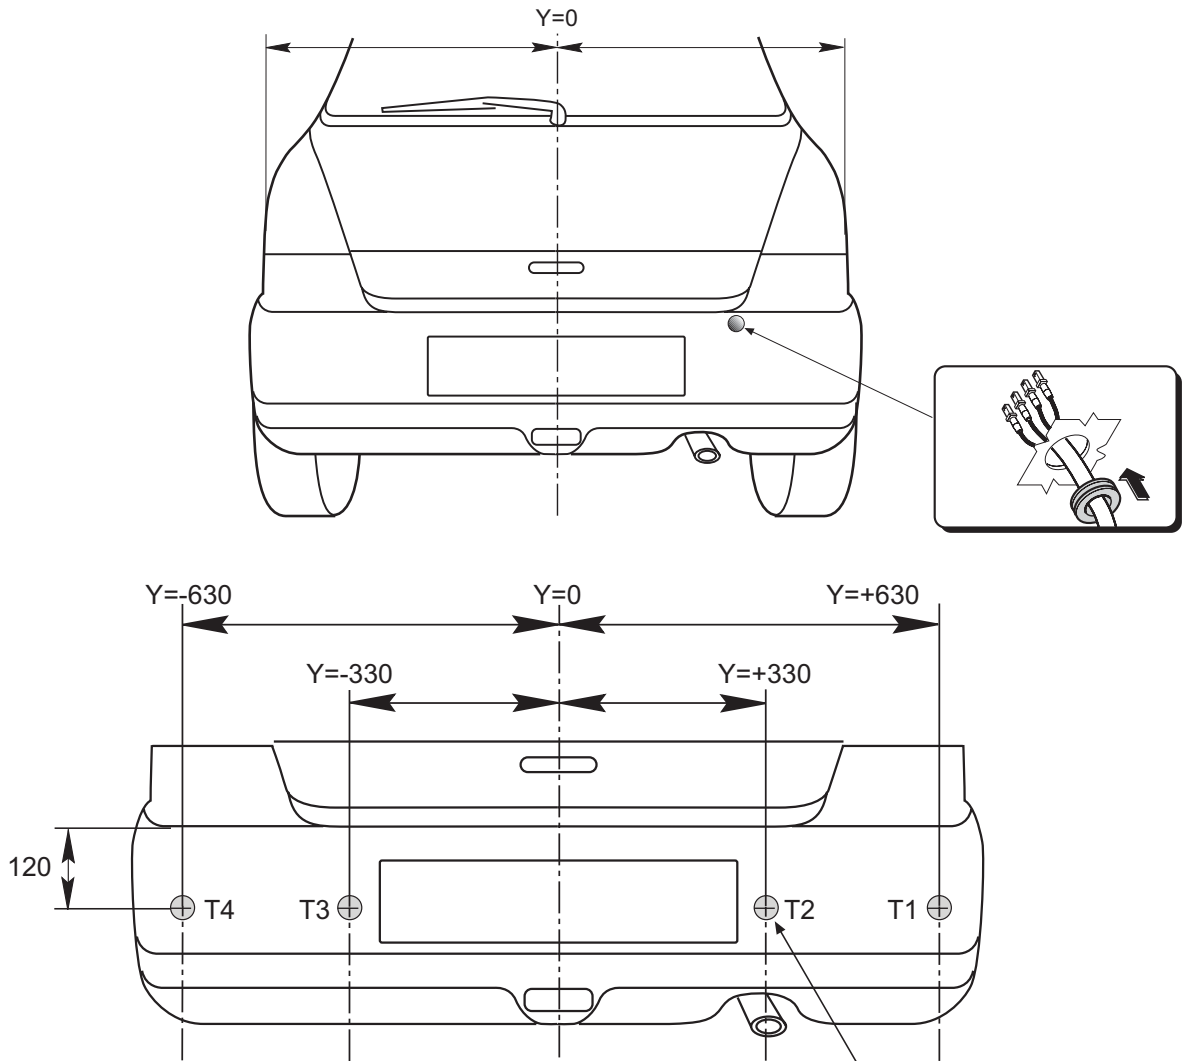

MAKE **SUZUKI**

MOD. **SWIFT**

YEAR **01/05** →

	F rouge GB red NL rood D rot E rojo I rosso P vermelho	RU КРАСНЫЙ PL czerwony CZ červený HR piros SL rdeča GR ΚΟΚΚΙΝΟ TR KIRMIZI
	