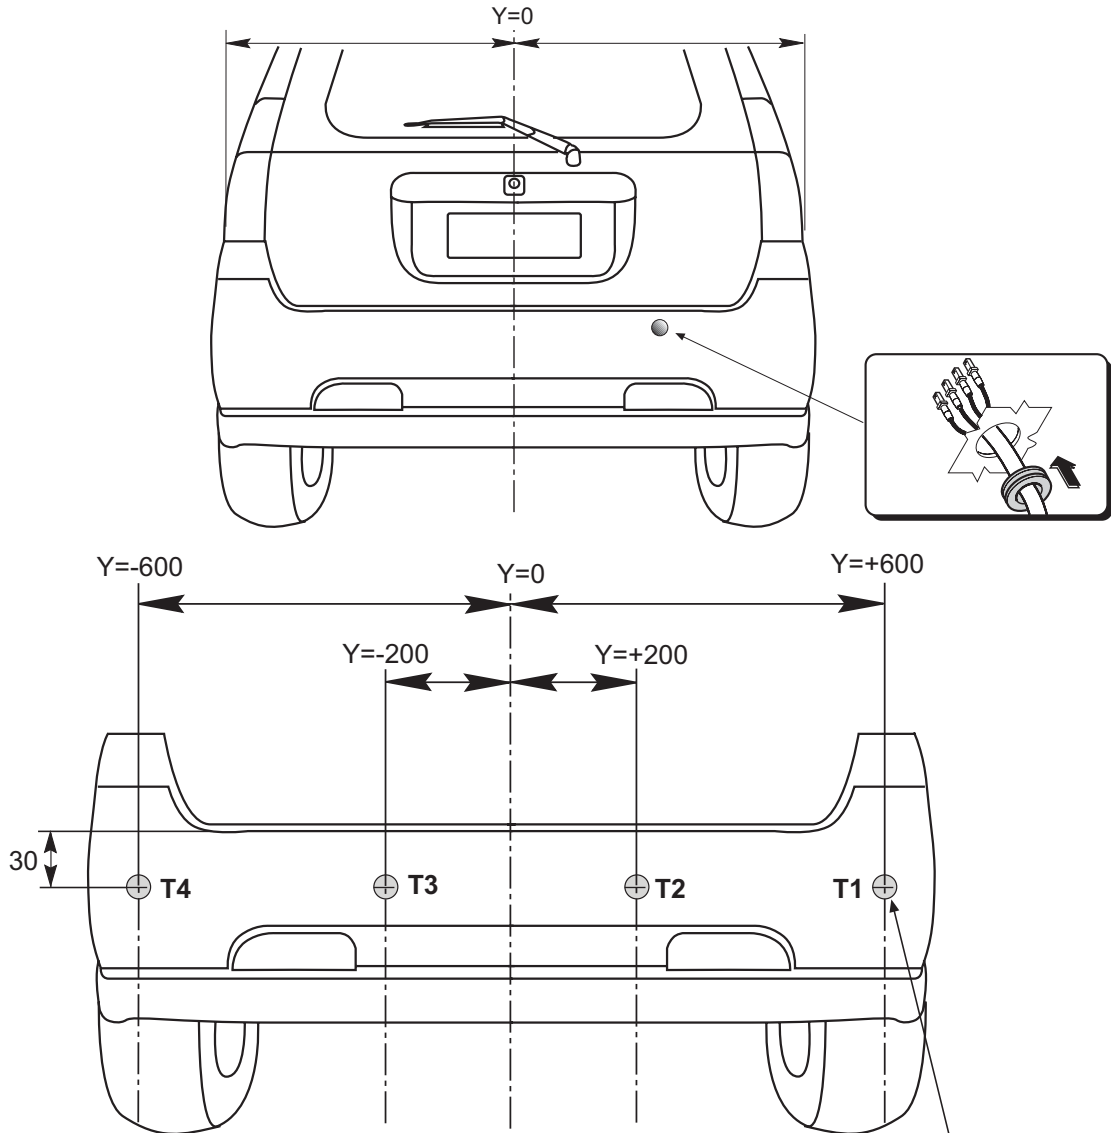

MAKE **SUZUKI**

MOD. **IGNIS**

YEAR **01/06** →

	<p>F rouge GB red NL rood D rot E rojo I rosso P vermelho</p>	<p>RU КРАСНЫЙ PL czerwony CZ červený HR piros SL rdeča GR ΚΟΚΚΙΝΟ TR KIRMIZI</p>
