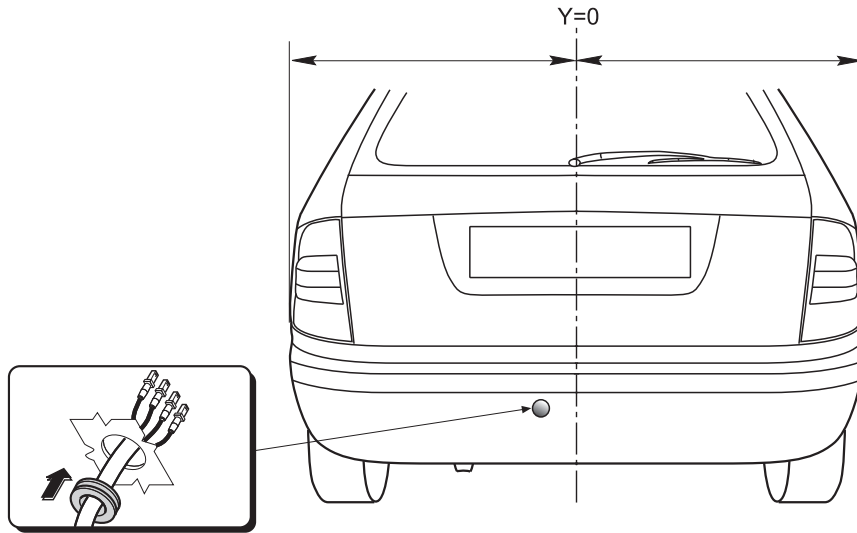

MAKE **SKODA**

MOD. **FABIA SW**

YEAR **01/00** →

	<b>F</b> bleu - noir <b>GB</b> blue - black <b>NL</b> blauw - zwart <b>D</b> blau - schwarz <b>E</b> azul - negro <b>I</b> blu - nero <b>P</b> azul - preto	<b>RU</b> СИНИЙ - ЧЕРНЫЙ <b>PL</b> niebieski - czarny <b>CZ</b> modrý - černý <b>HR</b> kék - fekete <b>SL</b> plava - črna <b>GR</b> ΜΠΛΕ - ΜΑΥΡΟ <b>TR</b> LACİVERT - SİYAH
	