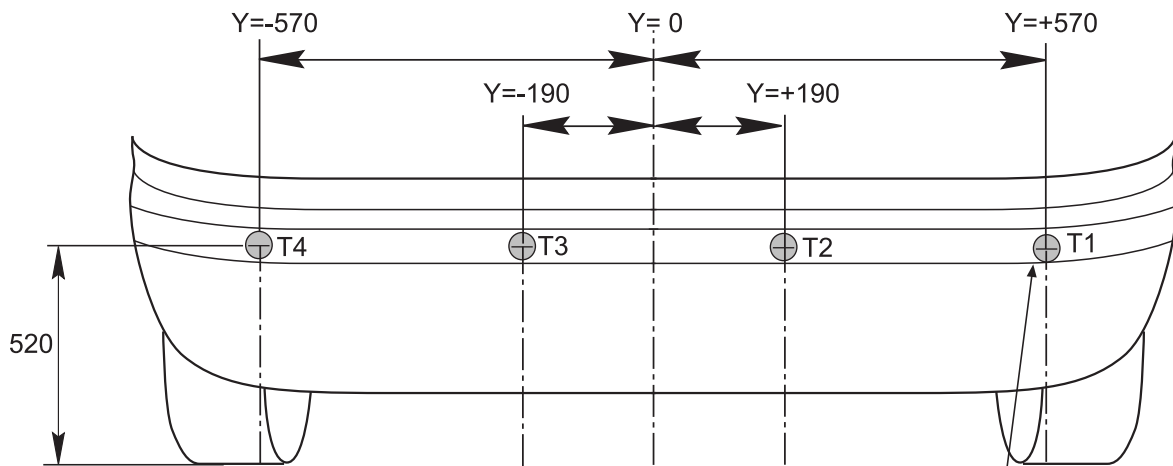

MAKE **SKODA**

MOD. **FABIA SW**

YEAR **01/00** →

	<b>F</b> bleu - noir <b>GB</b> blue - black <b>NL</b> blauw - zwart <b>D</b> blau - schwarz <b>E</b> azul - negro <b>I</b> blu - nero <b>P</b> azul - preto	<b>RU</b> СИНИЙ - ЧЕРНЫЙ <b>PL</b> niebieski - czarny <b>CZ</b> modrý - černý <b>HR</b> kék - fekete <b>SL</b> plava - črna <b>GR</b> ΜΠΛΕ - ΜΑΥΡΟ <b>TR</b> LACİVERT - SİYAH
	