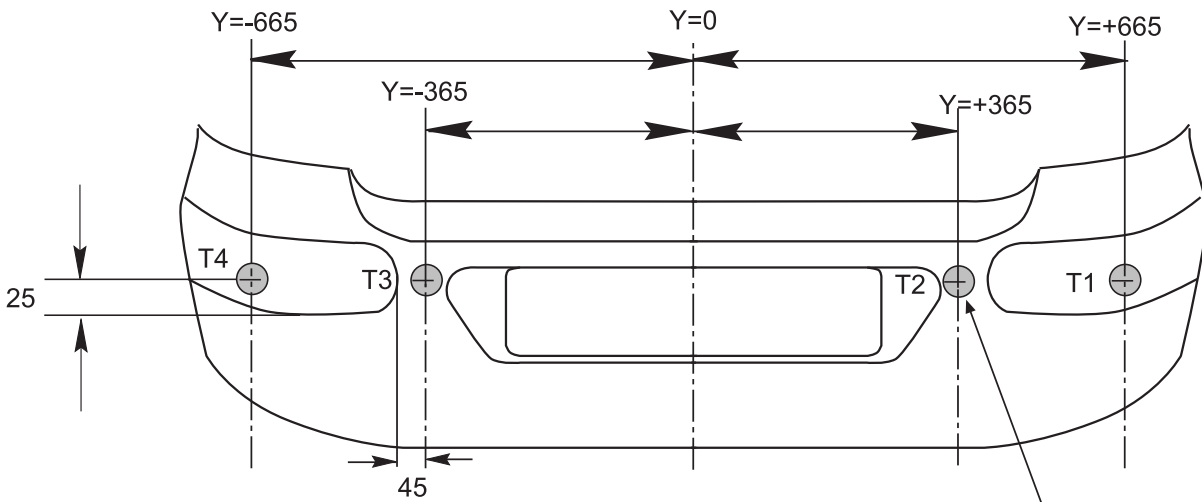

MAKE **PEUGEOT**

MOD. **307**

YEAR **06/01** →

	<p>(F) violet</p> <p>(GB) violet</p> <p>(NL) paars</p> <p>(D) violett</p> <p>(E) violeta</p> <p>(I) viola</p> <p>(P) violeta</p>	<p>(RU) ФИОЛЕТОВЫЙ</p> <p>(PL) fioletowy</p> <p>(CZ) fialový</p> <p>(HR) lila</p> <p>(SL) vijolična</p> <p>(GR) MOB</p> <p>(TR) MOR</p>
	