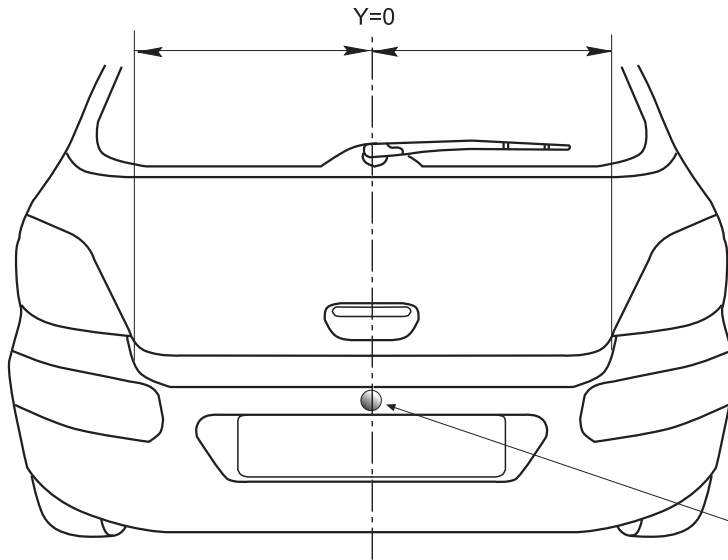

MAKE **PEUGEOT**

MOD. **307**

YEAR **06/01** →

	<p>(F) violet</p> <p>(GB) violet</p> <p>(NL) paars</p> <p>(D) violett</p> <p>(E) violeta</p> <p>(I) viola</p> <p>(P) violeta</p>	<p>(RU) ФИОЛЕТОВЫЙ</p> <p>(PL) fioletowy</p> <p>(CZ) fialový</p> <p>(HR) lila</p> <p>(SL) vijolična</p> <p>(GR) MOB</p> <p>(TR) MOR</p>
	