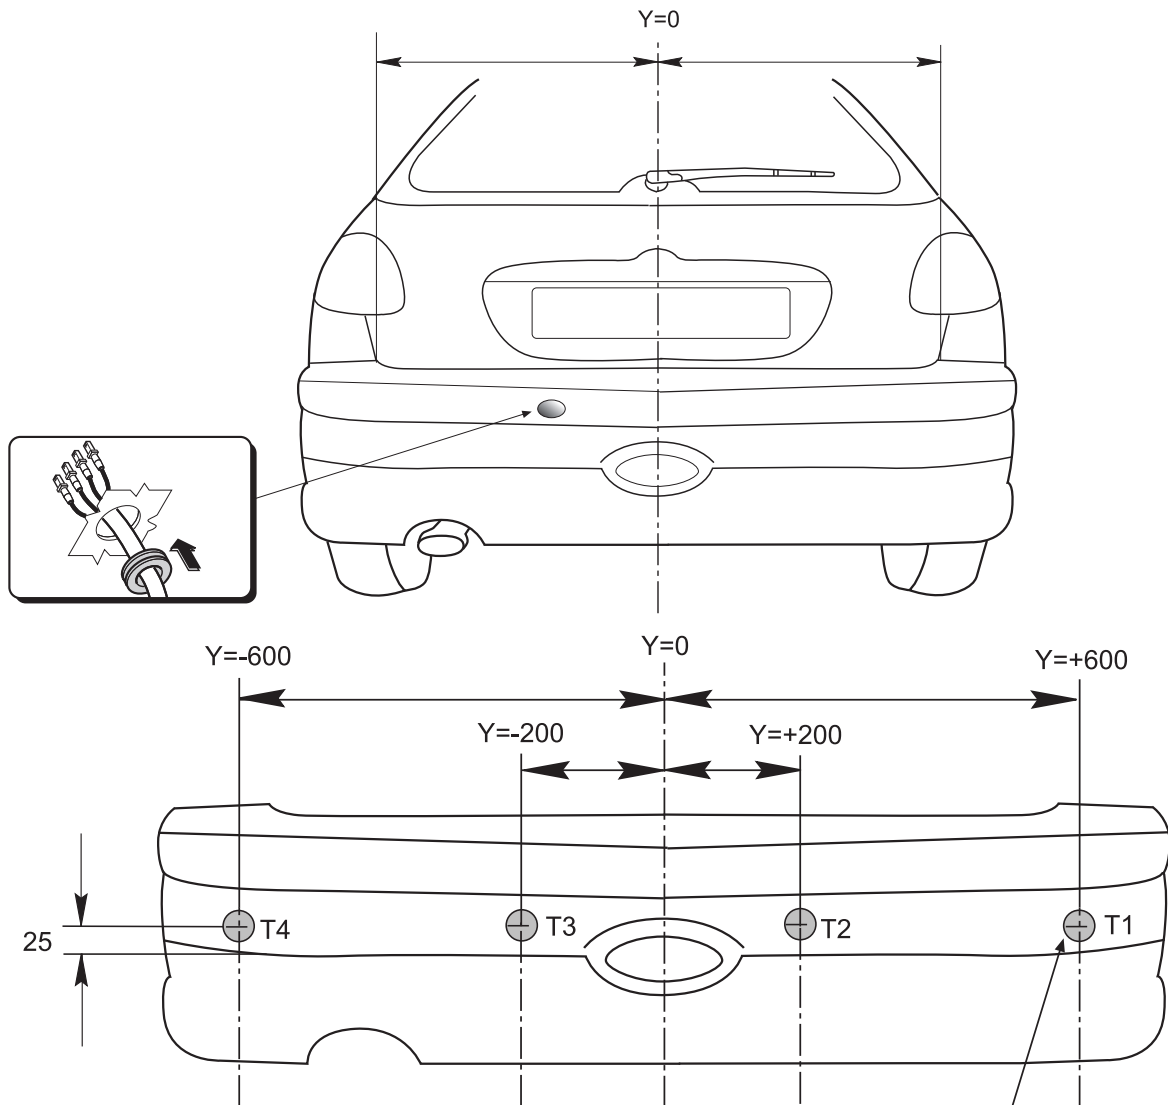

MAKE **PEUGEOT**

MOD. **206**

YEAR **01/02** →

	<p>F rose</p> <p>GB pink</p> <p>NL roze</p> <p>D rosa</p> <p>E rosa</p> <p>I rosa</p> <p>P rosa</p>	<p>RU РОЗОВЫЙ</p> <p>PL różowy</p> <p>CZ růžový</p> <p>HR rozsaszin</p> <p>SL roza</p> <p>GR POZ</p> <p>TR PEMBE</p>
	