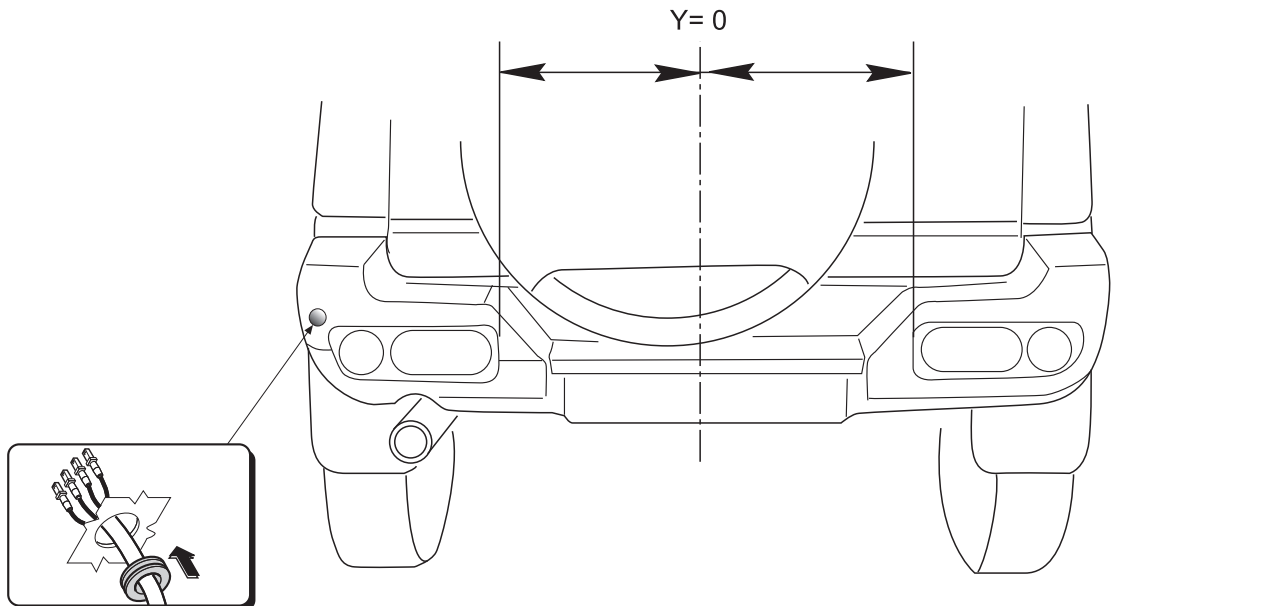

MAKE

NISSAN

MOD.

TERRANO

YEAR **01/00**

- | | |
|-------------------------|----------------------------|
| F blanc - vert | RU БЕЛЫЙ - ЗЕЛЕНЬИЙ |
| GB white - green | PL biały - zielony |
| NL wit - groen | CZ bílý - zelený |
| D weiss - grün | HR bijel - zelen |
| E blanco - verde | SL bela - zelena |
| I bianco - verde | GR ΛΕΥΚΟ - ΠΡΑΣΙΝΟ |
| P branco - verde | TR BEYAZ - YEŞİL |