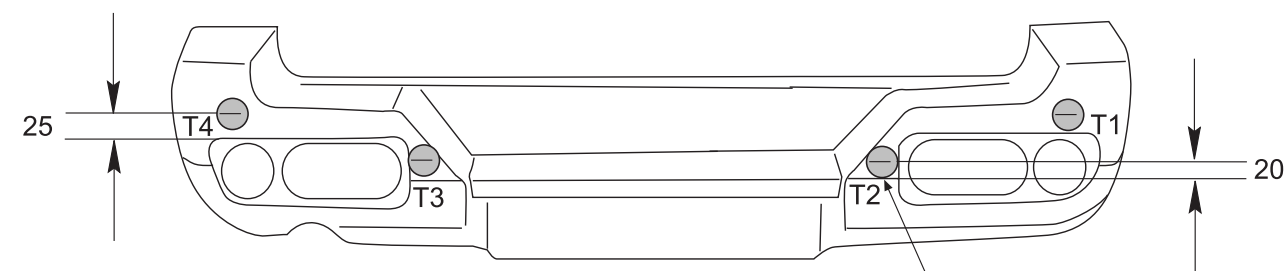

MAKE

NISSAN

MOD.

TERRANO

YEAR **01/00**

- | | |
|-------------------------|----------------------------|
| F blanc - vert | RU БЕЛЫЙ - ЗЕЛЕНЬИЙ |
| GB white - green | PL biały - zielony |
| NL wit - groen | CZ bílý - zelený |
| D weiss - grün | HR bijel - zelen |
| E blanco - verde | SL bela - zelena |
| I bianco - verde | GR ΛΕΥΚΟ - ΠΡΑΣΙΝΟ |
| P branco - verde | TR BEYAZ - YEŞİL |