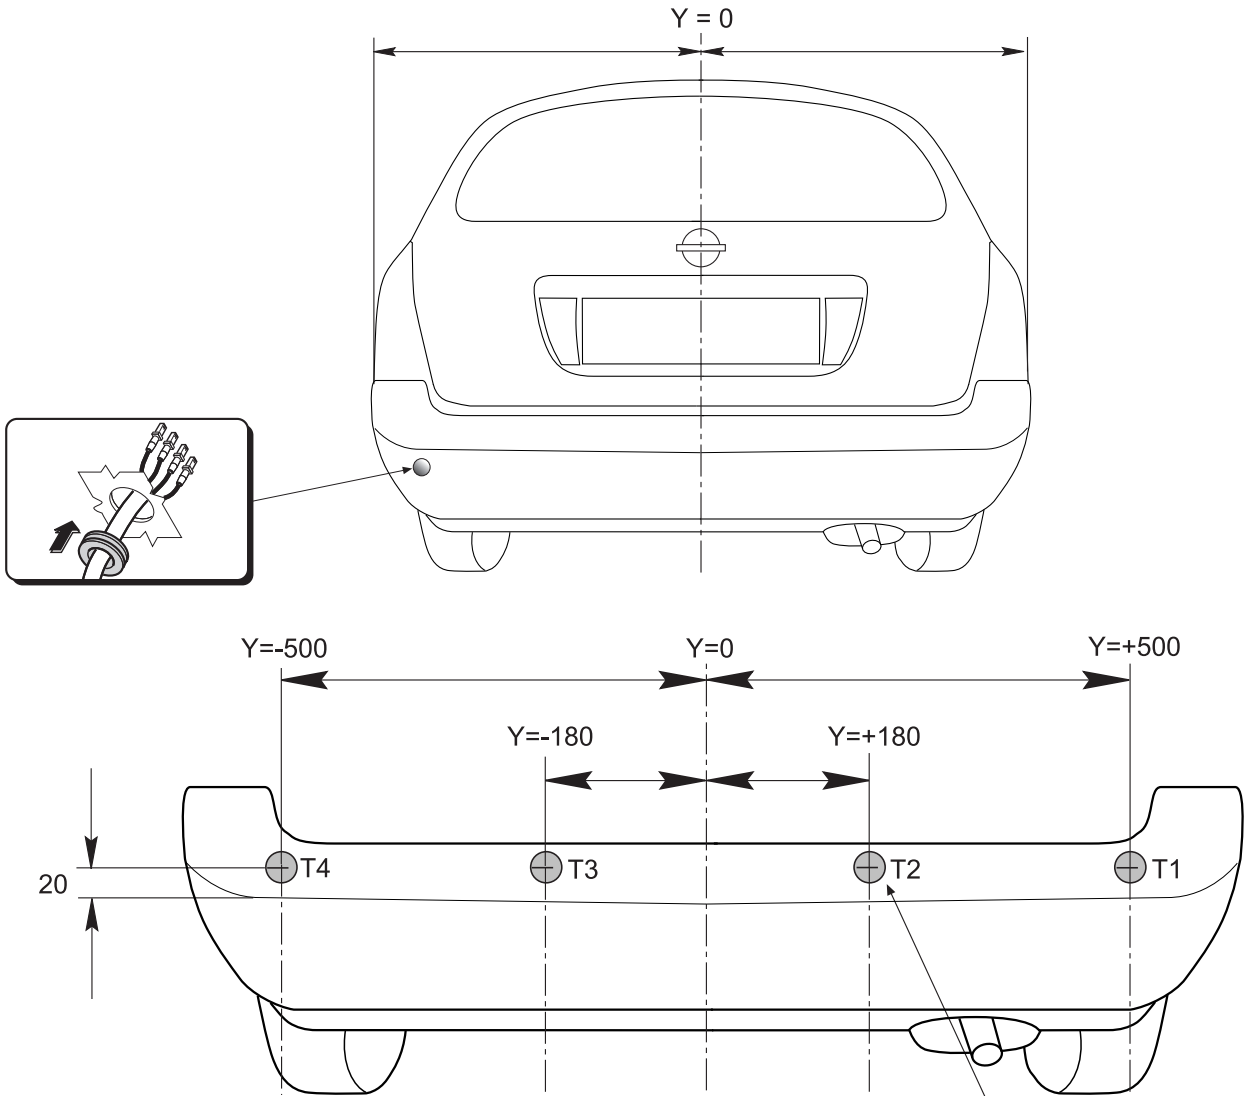

MAKE

**NISSAN**

MOD. **PRIMERA SW NEW**

YEAR **12/01**

	<b>F</b> vert - blanc <b>GB</b> green - white <b>NL</b> groen - wit <b>D</b> grün - weiss <b>E</b> verde - blanco <b>I</b> verde - bianco <b>P</b> verde - branco	<b>RU</b> ЗЕЛЕНЬИЙ - БЕЛЫЙ <b>PL</b> zielony - biały <b>CZ</b> zelený - bílý <b>HR</b> zöld - fehér <b>SL</b> zelena - bela <b>GR</b> ΠΡΑΣΙΝΟ - ΛΕΥΚΟ <b>TR</b> YEŞİL - BEYAZ
	