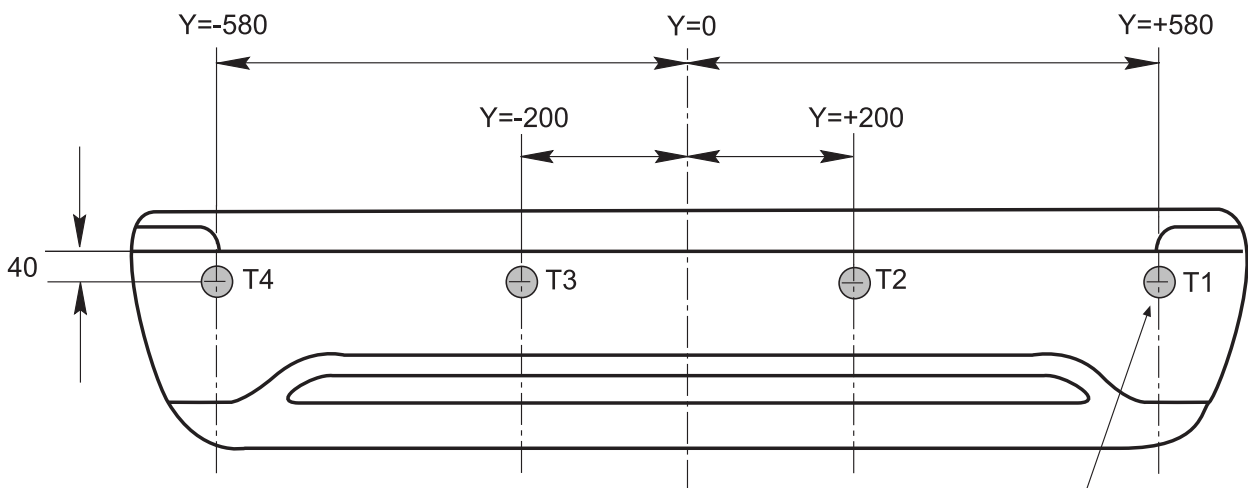

MAKE

**NISSAN**

MOD.

**MICRA**

YEAR

**07/00** →

	<b>F</b> vert - blanc <b>GB</b> green - white <b>NL</b> groen - wit <b>D</b> grün - weiss <b>E</b> verde - bianco <b>I</b> verde - bianco <b>P</b> verde - branco	<b>RU</b> ЗЕЛЕНЬИЙ - БЕЛЫЙ <b>PL</b> zielony - biały <b>CZ</b> zelený - bílý <b>HR</b> zöld - fehér <b>SL</b> zelena - bela <b>GR</b> ΠΡΑΣΙΝΟ - ΛΕΥΚΟ <b>TR</b> YEŞİL - BEYAZ
	