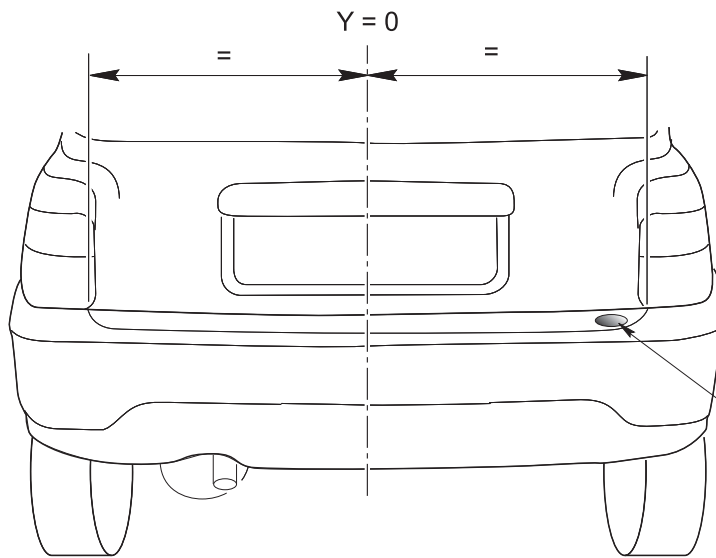

MAKE

**NISSAN**

MOD.

**MICRA**

YEAR

**07/00** →

	<b>F</b> vert - blanc <b>GB</b> green - white <b>NL</b> groen - wit <b>D</b> grün - weiss <b>E</b> verde - bianco <b>I</b> verde - bianco <b>P</b> verde - branco	<b>RU</b> ЗЕЛЕНЬИЙ - БЕЛЫЙ <b>PL</b> zielony - biały <b>CZ</b> zelený - bílý <b>HR</b> zöld - fehér <b>SL</b> zelena - bela <b>GR</b> ΠΡΑΣΙΝΟ - ΛΕΥΚΟ <b>TR</b> YEŞİL - BEYAZ
	