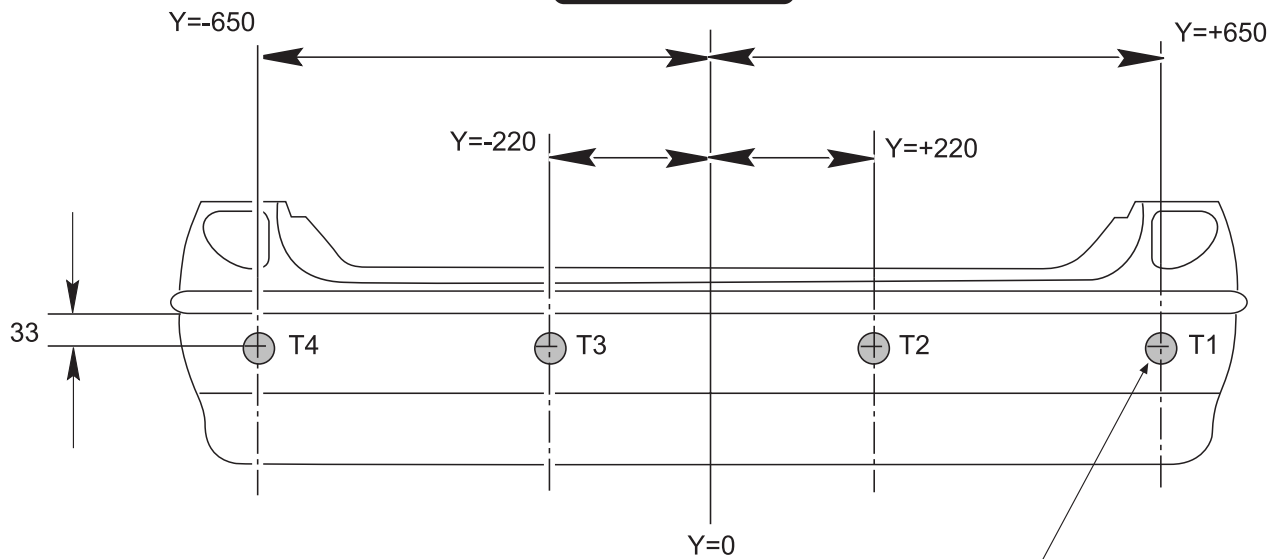

MAKE

**NISSAN**

MOD.

**ALMERA TINO**

YEAR **06/00**

	<p><b>F</b> blanc - vert</p> <p><b>GB</b> white - green</p> <p><b>NL</b> wit - groen</p> <p><b>D</b> weiss - grün</p> <p><b>E</b> blanco - verde</p> <p><b>I</b> bianco - verde</p> <p><b>P</b> branco - verde</p>	<p><b>RU</b> БЕЛЫЙ - ЗЕЛЕНЬИЙ</p> <p><b>PL</b> biały - zielony</p> <p><b>CZ</b> bílý - zelený</p> <p><b>HR</b> feher - zöld</p> <p><b>SL</b> bela - zelena</p> <p><b>GR</b> ΛΕΥΚΟ - ΠΡΑΣΙΝΟ</p> <p><b>TR</b> BEYAZ - YEŞİL</p>
	