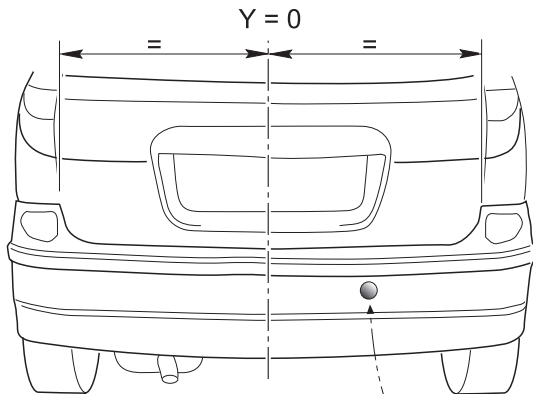

MAKE

**NISSAN**

MOD.

**ALMERA TINO**

YEAR **06/00**

	<p><b>F</b> blanc - vert</p> <p><b>GB</b> white - green</p> <p><b>NL</b> wit - groen</p> <p><b>D</b> weiss - grün</p> <p><b>E</b> blanco - verde</p> <p><b>I</b> bianco - verde</p> <p><b>P</b> branco - verde</p>	<p><b>RU</b> БЕЛЫЙ - ЗЕЛЕНЬИЙ</p> <p><b>PL</b> biały - zielony</p> <p><b>CZ</b> bílý - zelený</p> <p><b>HR</b> feher - zöld</p> <p><b>SL</b> bela - zelena</p> <p><b>GR</b> ΛΕΥΚΟ - ΠΡΑΣΙΝΟ</p> <p><b>TR</b> BEYAZ - YEŞİL</p>
	