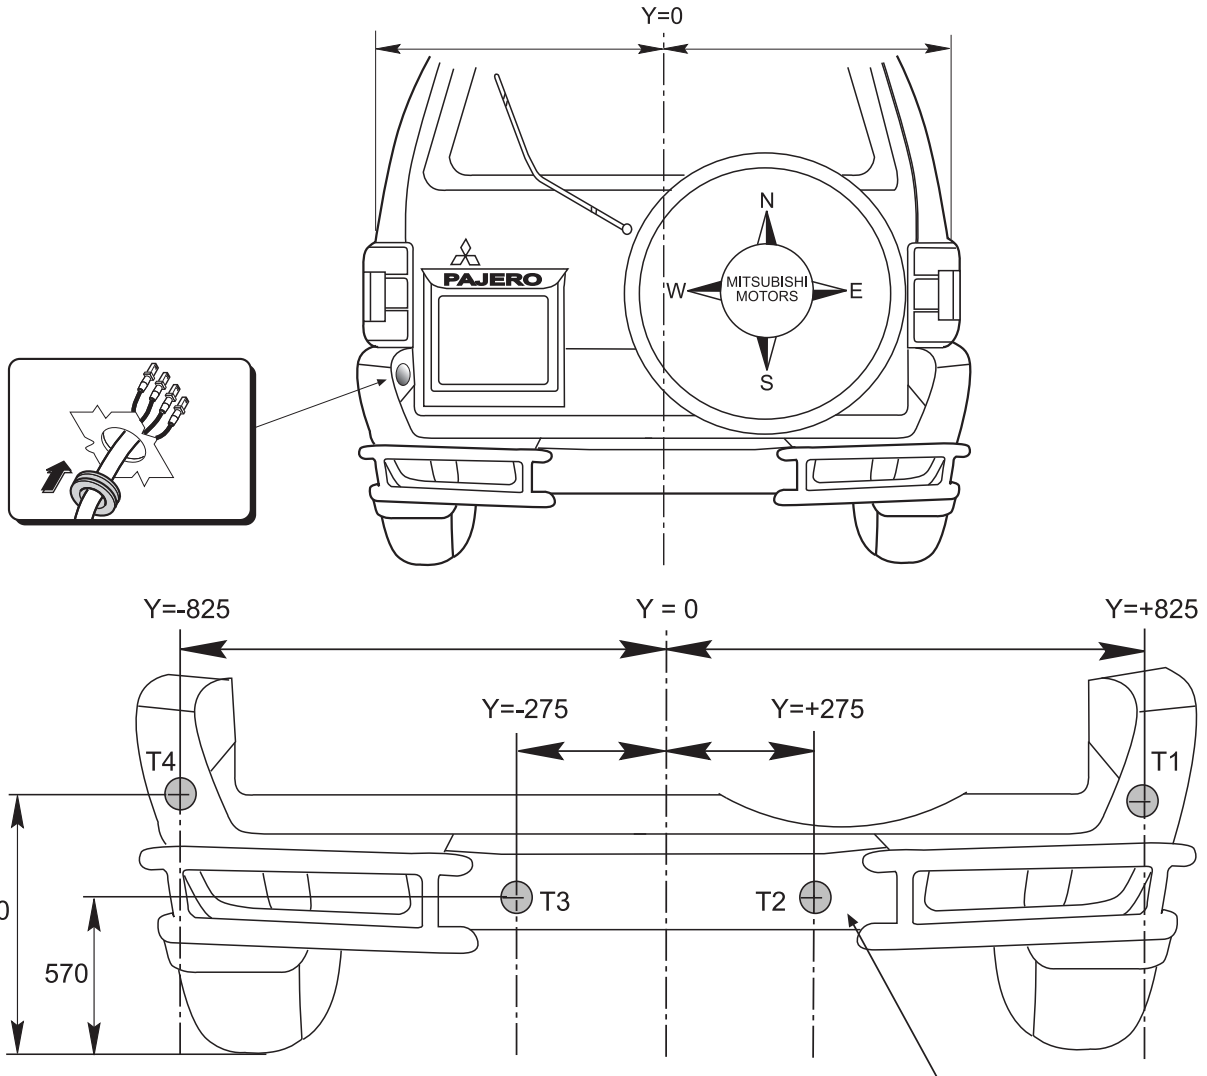

MAKE **MITSUBISHI**

MOD. **PAJERO**

YEAR **01/01** →

	<b>(F)</b> jaune - rouge <b>(GB)</b> yellow - red <b>(NL)</b> geel - rood <b>(D)</b> gelb - rot <b>(E)</b> amarillo - rojo <b>(I)</b> giallo - rosso <b>(P)</b> amarelo - vermelho	<b>(RU)</b> ЖЕЛТЫЙ - КРАСНЫЙ <b>(PL)</b> żółty - czerwony <b>(CZ)</b> žlutý - červený <b>(HR)</b> sárga - piros <b>(SL)</b> rumeno - rdeča <b>(GR)</b> ΚΙΤΡΙΝΟ - ΚΟΚΚΙΝΟ <b>(TR)</b> SARIL - KIRMIZI
	