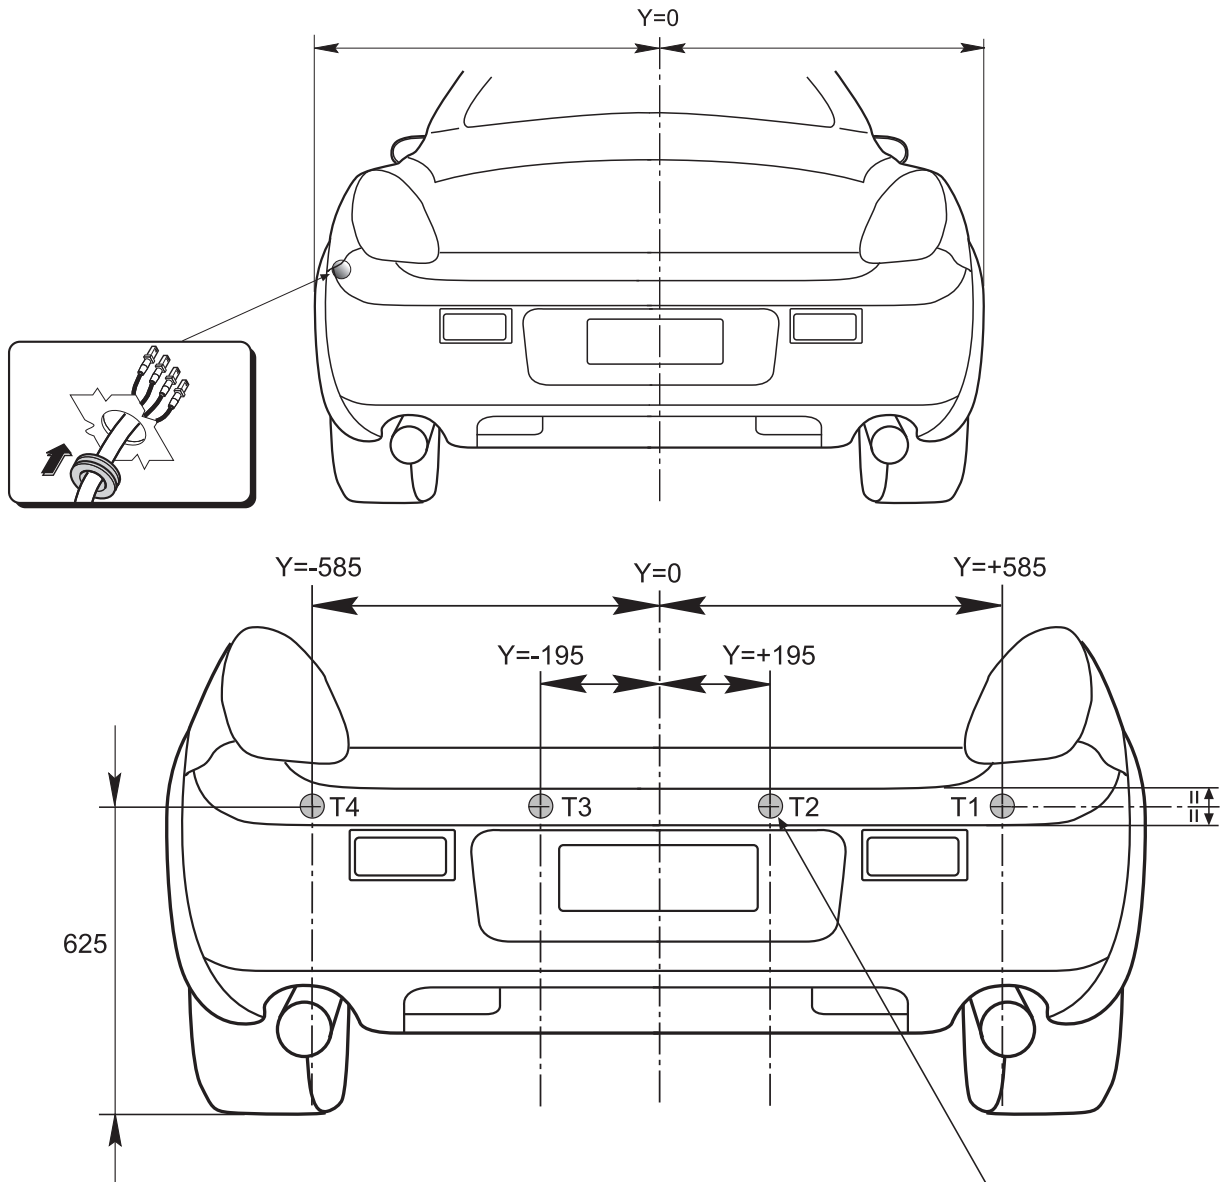

MAKE **LEXUS**

MOD. **SC430**

YEAR **01/03**

	<b>F</b> rouge <b>GB</b> red <b>NL</b> rood <b>D</b> rot <b>E</b> rojo <b>I</b> rosso <b>P</b> vermelho	<b>RU</b> КРАСНЫЙ <b>PL</b> czerwony <b>CZ</b> červený <b>HR</b> piros <b>SL</b> rdeča <b>GR</b> ΚΟΚΚΙΝΟ <b>TR</b> KIRMIZI
	