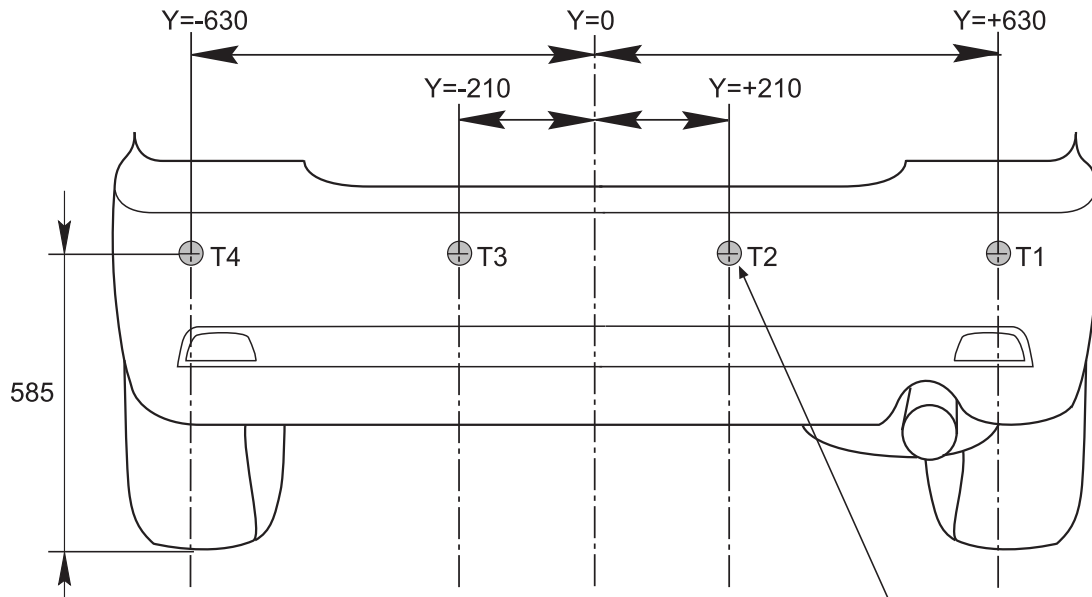

MAKE **LEXUS**

MOD. **IS300 WAG**

YEAR **01/03**

	F rouge - noir GB red - black NL rood - zwart D rot - schwarz E rojo - negro I rosso - nero P vermelho - preto	RU КРАСНЫЙ - ЧЕРНЫЙ PL czerwony - czarny CZ červený - černý HR piros - fekete SL rdeča - črna GR ΚΟΚΚΙΝΟ - ΜΑΥΡΟ TR KIRMIZI - SİYAH
	