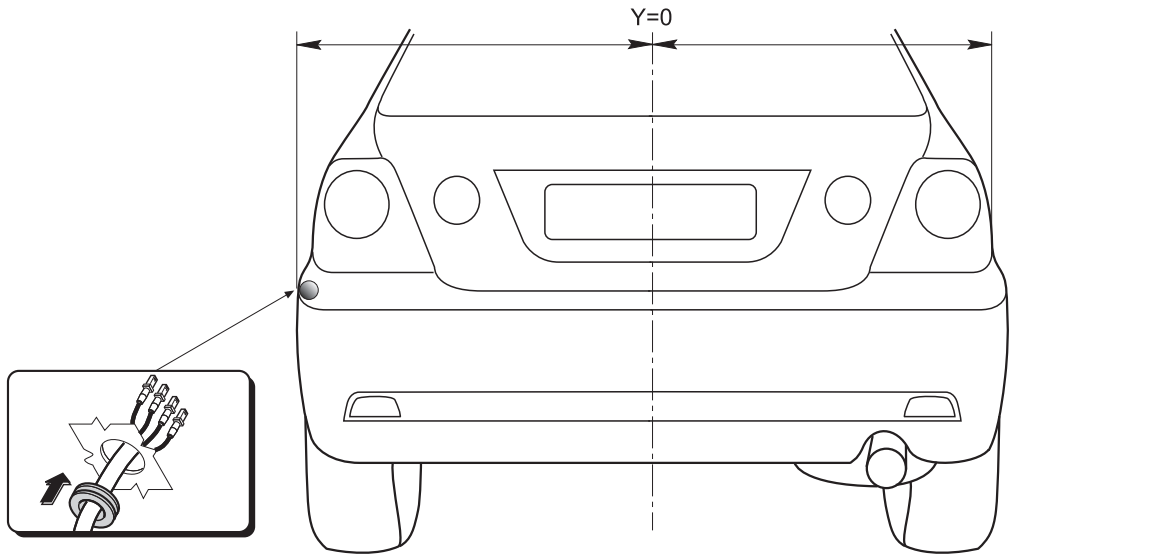

MAKE **LEXUS**

MOD. **IS300 WAG**

YEAR **01/03**

	F rouge - noir GB red - black NL rood - zwart D rot - schwarz E rojo - negro I rosso - nero P vermelho - preto	RU КРАСНЫЙ - ЧЕРНЫЙ PL czerwony - czarny CZ červený - černý HR piros - fekete SL rdeča - črna GR ΚΟΚΚΙΝΟ - ΜΑΥΡΟ TR KIRMIZI - SİYAH
	