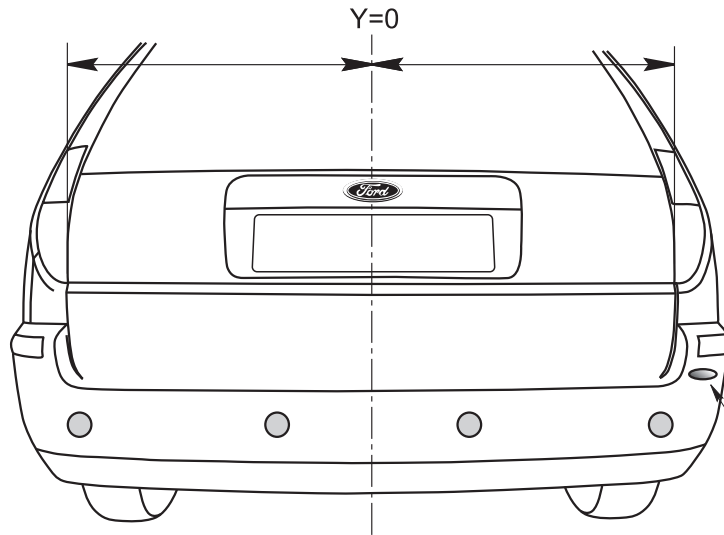

MAKE **FORD**

MOD. **MONDEO WAGON**

YEAR **06/01** →

	F vert - rouge GB green - red NL groen - rood D grün - rot E verde - rojo I verde - rosso P verde - vermelho	RU ЗЕЛЕНЬИЙ - КРАСНЫЙ PL zielony - czerwony CZ zelený - červený HR zóld - piroso SL zelena - rdeča GR ΠΡΑΣΙΝΟ - ΚΟΚΚΙΝΟ TR YEŞİL - KIRMIZI
	