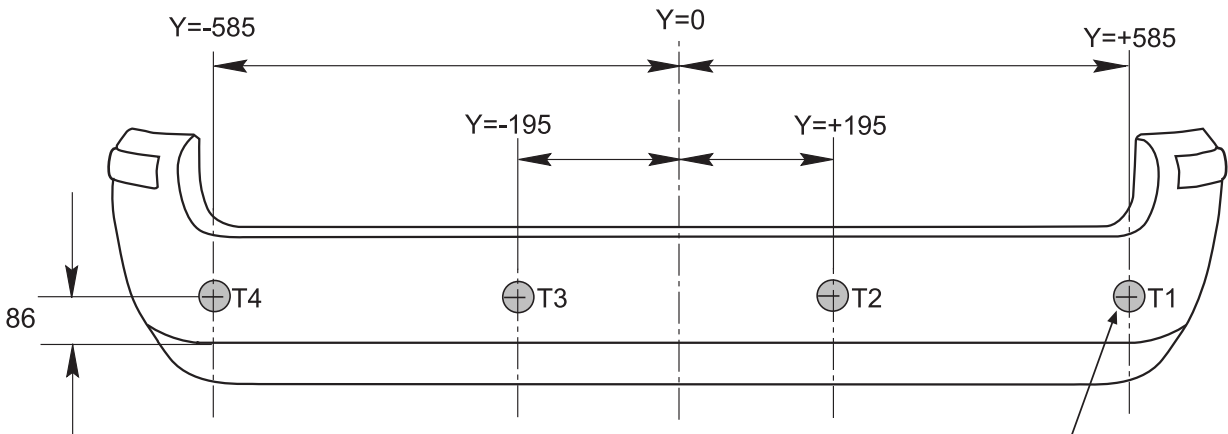

MAKE **FORD**

MOD. **MONDEO WAGON**

YEAR **06/01** →

	F vert - rouge GB green - red NL groen - rood D grün - rot E verde - rojo I verde - rosso P verde - vermelho	RU ЗЕЛЕНЬИЙ - КРАСНЫЙ PL zielony - czerwony CZ zelený - červený HR zóld - piroso SL zelena - rdeča GR ΠΡΑΣΙΝΟ - ΚΟΚΚΙΝΟ TR YEŞİL - KIRMIZI
	