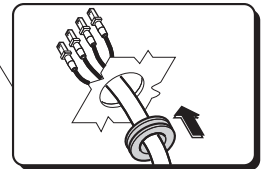

MAKE **FORD**

MOD. **MONDEO**

YEAR **01/04** →

	<b>F</b> vert - rouge <b>GB</b> green - red <b>NL</b> groen - rood <b>D</b> grün - rot <b>E</b> verde - rojo <b>I</b> verde - rosso <b>P</b> verde - vermelho	<b>RU</b> ЗЕЛЕНЬИЙ - КРАСНЫЙ <b>PL</b> zielony - czerwony <b>CZ</b> zelený - červený <b>HR</b> zöld - piros <b>SL</b> zelena - rdeča <b>GR</b> ΠΡΑΣΙΝΟ - ΚΟΚΚΙΝΟ <b>TR</b> YEŞİL - KIRMIZI
		<b>F</b> noir <b>GB</b> black <b>NL</b> zwart <b>D</b> schwarz <b>E</b> negro <b>I</b> nero <b>P</b> preto