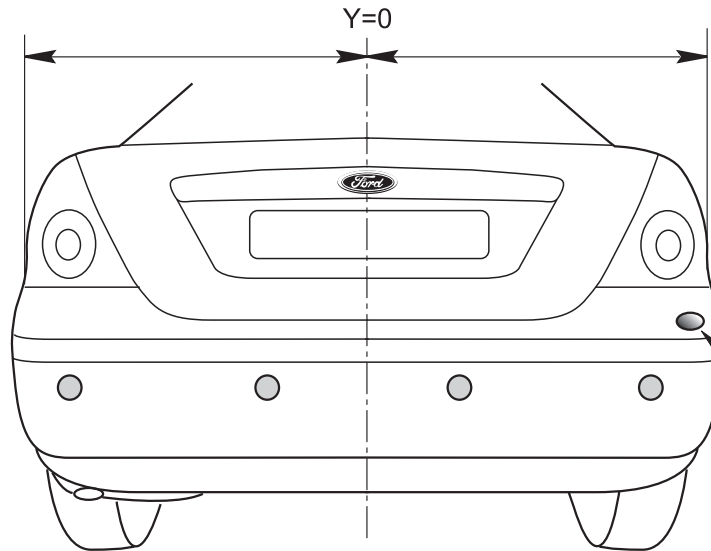

MAKE **FORD**

MOD. **MONDEO**

YEAR **01/04** →

	<b>F</b> vert - rouge <b>GB</b> green - red <b>NL</b> groen - rood <b>D</b> grün - rot <b>E</b> verde - rojo <b>I</b> verde - rosso <b>P</b> verde - vermelho	<b>RU</b> ЗЕЛЕНЬИЙ - КРАСНЫЙ <b>PL</b> zielony - czerwony <b>CZ</b> zelený - červený <b>HR</b> zöld - piros <b>SL</b> zelena - rdeča <b>GR</b> ΠΡΑΣΙΝΟ - ΚΟΚΚΙΝΟ <b>TR</b> YEŞİL - KIRMIZI
		<b>F</b> noir <b>GB</b> black <b>NL</b> zwart <b>D</b> schwarz <b>E</b> negro <b>I</b> nero <b>P</b> preto