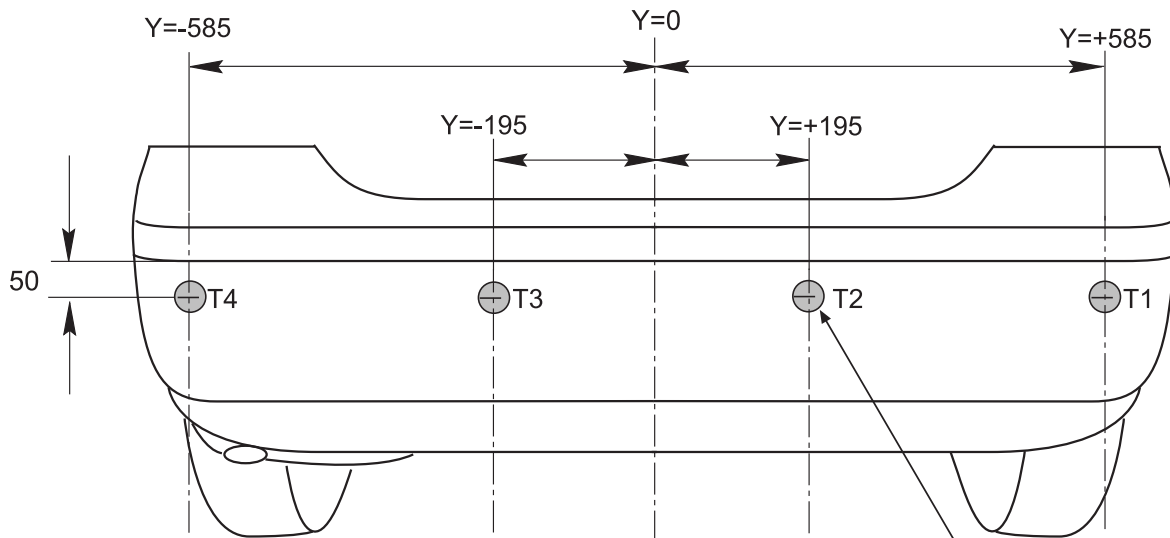

MAKE **FORD**

MOD. **MONDEO**

YEAR **01/04** →

	<b>F</b> vert - rouge <b>GB</b> green - red <b>NL</b> groen - rood <b>D</b> grün - rot <b>E</b> verde - rojo <b>I</b> verde - rosso <b>P</b> verde - vermelho	<b>RU</b> ЗЕЛЕНЬИЙ - КРАСНЫЙ <b>PL</b> zielony - czerwony <b>CZ</b> zelený - červený <b>HR</b> zöld - piros <b>SL</b> zelena - rdeča <b>GR</b> ΠΡΑΣΙΝΟ - ΚΟΚΚΙΝΟ <b>TR</b> YEŞİL - KIRMIZI
		<b>F</b> noir <b>GB</b> black <b>NL</b> zwart <b>D</b> schwarz <b>E</b> negro <b>I</b> nero <b>P</b> preto