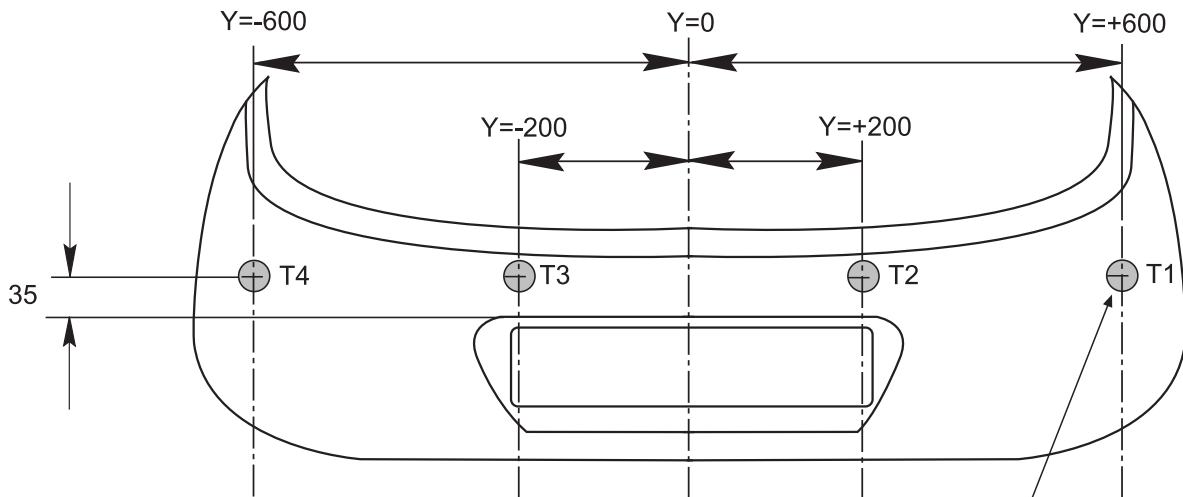

MAKE **FORD**

MOD. **KA**

YEAR **01/99** →

	<p>F violet - jaune</p> <p>GB violet - yellow</p> <p>NL paars - geel</p> <p>D violett - gelb</p> <p>E violeta - amarillo</p> <p>I viola - giallo</p> <p>P violeta - amarelo</p>	<p>RU ФИОЛЕТОВЫЙ - ЖЕЛТЫЙ</p> <p>PL fioletowy - żółty</p> <p>CZ fialový - žlutý</p> <p>HR lila - sárga</p> <p>SL vijolična - rumeno</p> <p>GR MOB - KITPINO</p> <p>TR MOR - SARÍ</p>
	