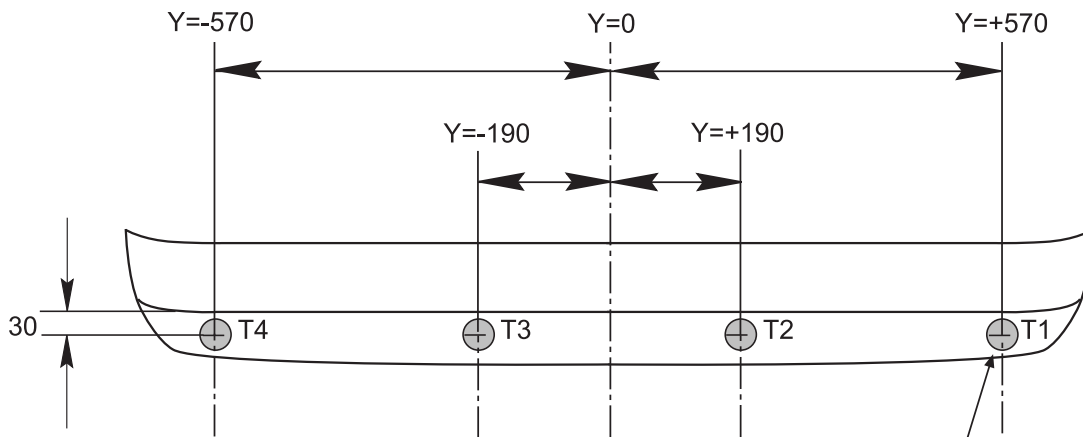

MAKE **FORD**

MOD. **GALAXY**

YEAR **01/02** →

	<p><b>F</b> gris - noir</p> <p><b>GB</b> grey - black</p> <p><b>NL</b> grijs - zwart</p> <p><b>D</b> grau - schwarz</p> <p><b>E</b> gris - negro</p> <p><b>I</b> grigio - nero</p> <p><b>P</b> cinzento - preto</p>	<p><b>RU</b> СЕРЫЙ - ЧЕРНЫЙ</p> <p><b>PL</b> szary - czarny</p> <p><b>CZ</b> šedo - černý</p> <p><b>HR</b> szürke - fekete</p> <p><b>SL</b> siva - črna</p> <p><b>GR</b> ΓΚΡΙ - ΜΑΥΡΟ</p> <p><b>TR</b> GRI - SİYAH</p>
	